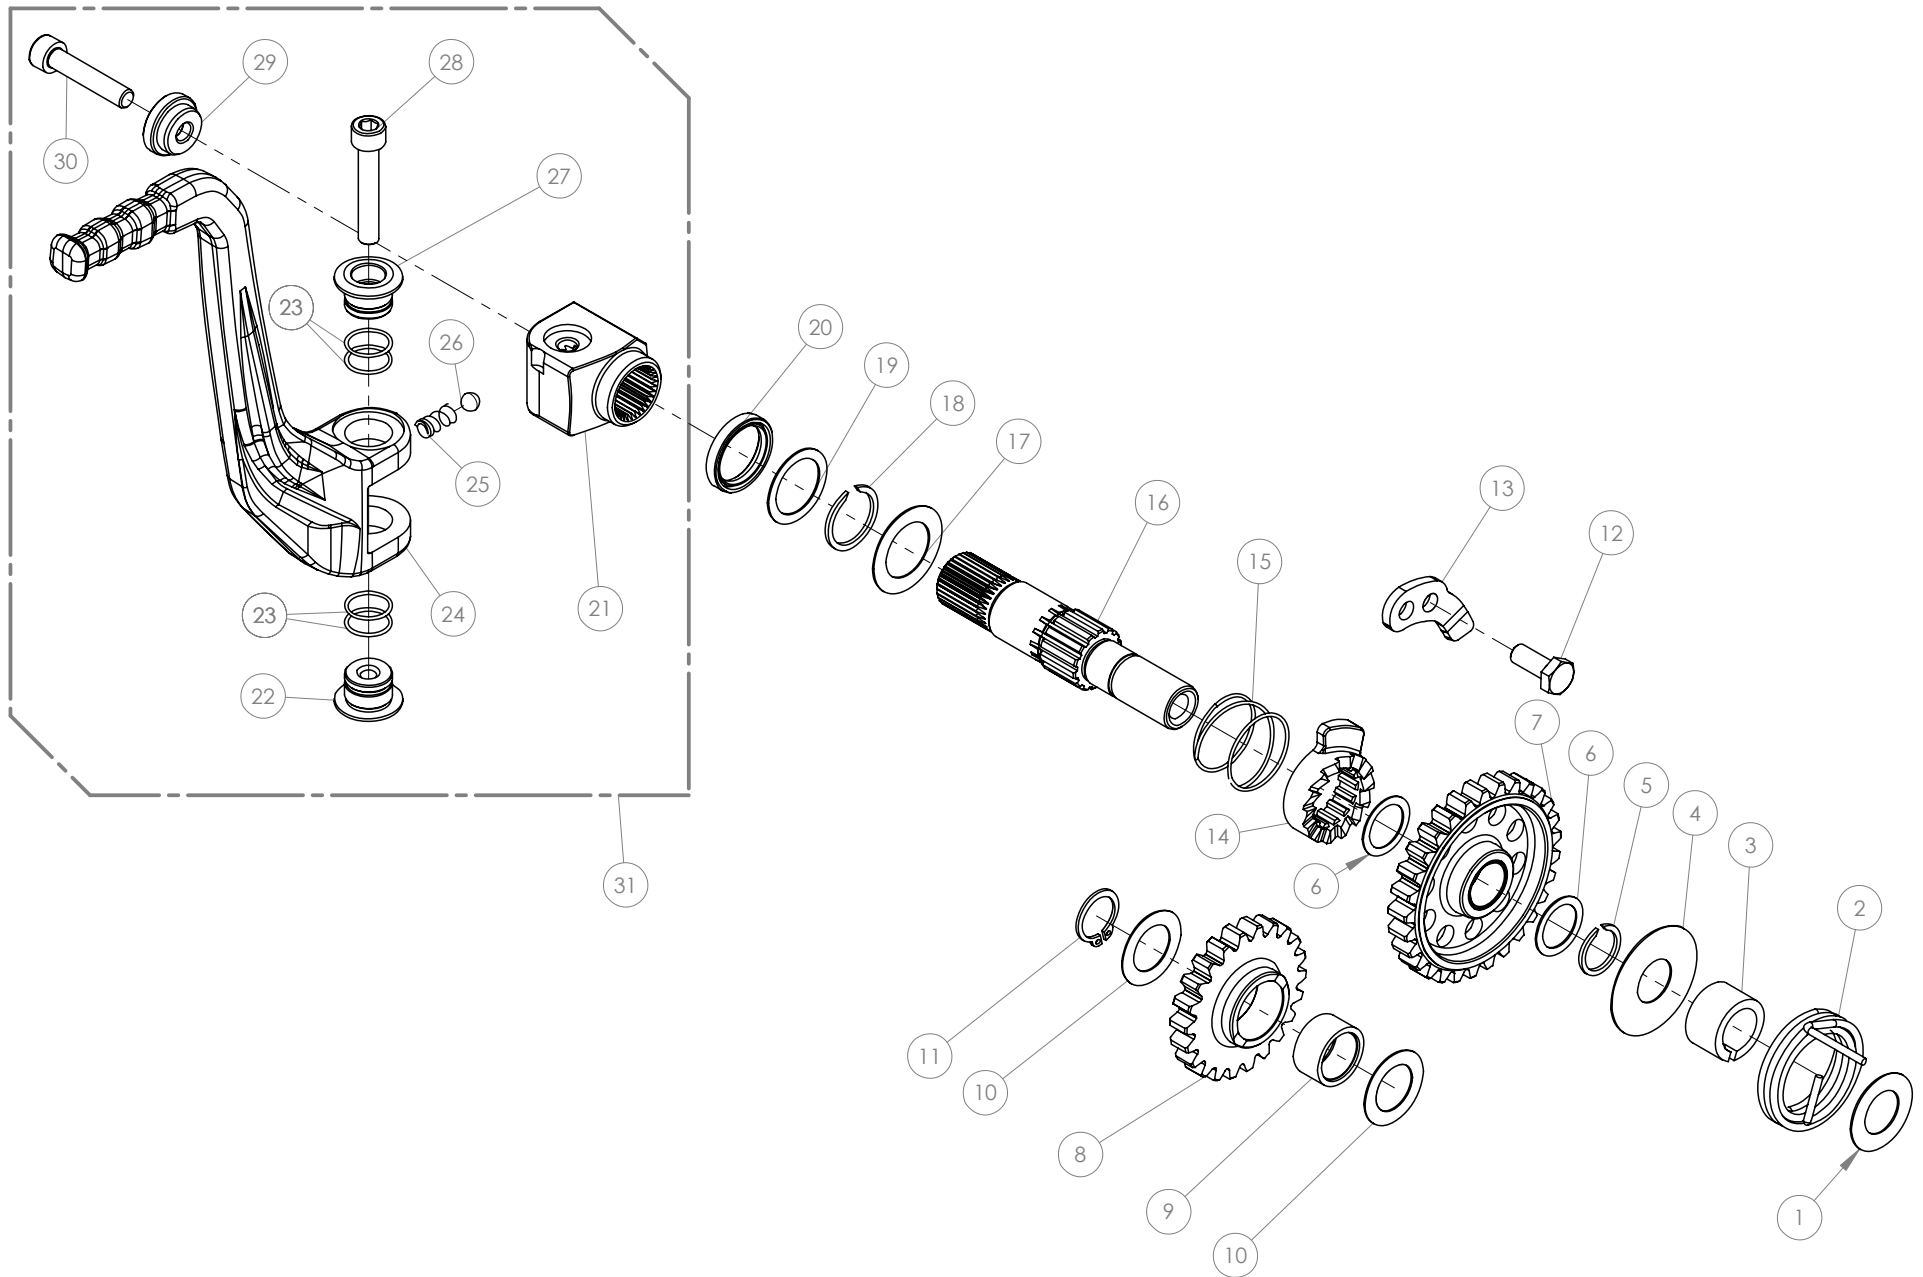

D

C

B

A

Despiece TRRS Xtrack ONE Electric Start 2024

01 - AP - Arranque Palanca - listado de Piezas

Nº	Código	Descripción	Description	Cantidad
1	01001MT100	Arandela Interna Arranque 25x14x0.5	Washer, internal kick-start 25x14x0.5	1
2	01002MT101	Muelle Arranque	Spring, kick-start	1
3	01018MT100	Casquillo eje arranque	Spacer, kick starter	1
4	01019MT100	Arandela muelle arranque 14x35x0,5	Washer, kick starter spring	1
5	55010	Circlip Arranque DIN-471 Ø14x1	Circlip, kick starter DIN-471Ø14 x1	1
6	01020MT100	Arandela piñon arranque 14x19x0,5	Washer, Kick starter gear	2
7	01026MT100	Piñon arranque	Gear kick starter assembly	1
8	01027MT100	Piñon Intermedio Arranque	Gear, intermediate kick-start	1
9	52513	Rodamiento agujas Piñón Intermedio K15x19x10	Bearing needle	1
10	01015MT100	Arandela Piñon Intermedio Arranque 24x15x0.5	Washer, intermediate kick-start gear 24x15x0.5	2
11	55002	Circlip Piñón Intermedio Arranque 15X1 DIN-471	Circlip, intermediate kick-start gear 15x1 DIN-471	1
12	50503	Tornillo Hexagonal	Bolt hexagonal	1
13	01025MT100	Chapa tope trinquete	Ratchet cam	1
14	01022MT100	Trinquete arranque	Kick starter ratchet	1
15	01023MT100	Muelle trinquete arranque	Spring, kick starter ratched	1
16	01024MT100	Eje arranque	Kick starter shaft	1
17	01028MT100	Arandela Ø14Ø28x0.5	Washer	1
18	55011	Circlip DIN-471 Ø18 x1.2	Circlip DIN-471Ø18 x1.2	1
19	01008MT101	Arandela Eje Arranque 18X24X0,5	Washer, kick-start shaft 18x24x0.5	1
20	54003	Retén Arranque 18x24x4	Seal, kick-start 18x24x4	1
21	01010MT100	Muñequilla Pedal Arranque	Fulcrum, kick-start pedal	1
22	01011MT100	Casquillo Pedal Arranque - Inferior	Bushing, kick-start pedal (lower)	1
23	53007	Tórica Muñequilla Nbr 12X1	O-ring, starter fulcrum Nbr 12x1	4
24	01014MT100	Pedal Arranque Trs	Pedal, kick-start	1
25	01013MT100	Muelle posicionador palanca arranque	Spring, kickstart position	1
26	60002	Bola Pedal Arranque F84Kug5,556	Ball, kick-start retention	1
27	01009MT100	Casquillo Pedal Arranque - Superior	Bushing, kick-start pedal (upper)	1
28	50113	Tornillo Pedal Arranque Din 912 M6X1X35	Bolt, kick-start pedal DIN 912 M6x1x35	1
29	01012MT100	Casquillo Sujeción Pedal - Muñequilla	Retention bushing, kick-start pedal	1
30	50110	Tornillo Din 912 M6X25 Muñequilla Arranque	Bolt, Din 912 M6x25 kick-start fulcrum	1
31	01017MT100	Conjunto Palanca	Set, Starting Pedal	1