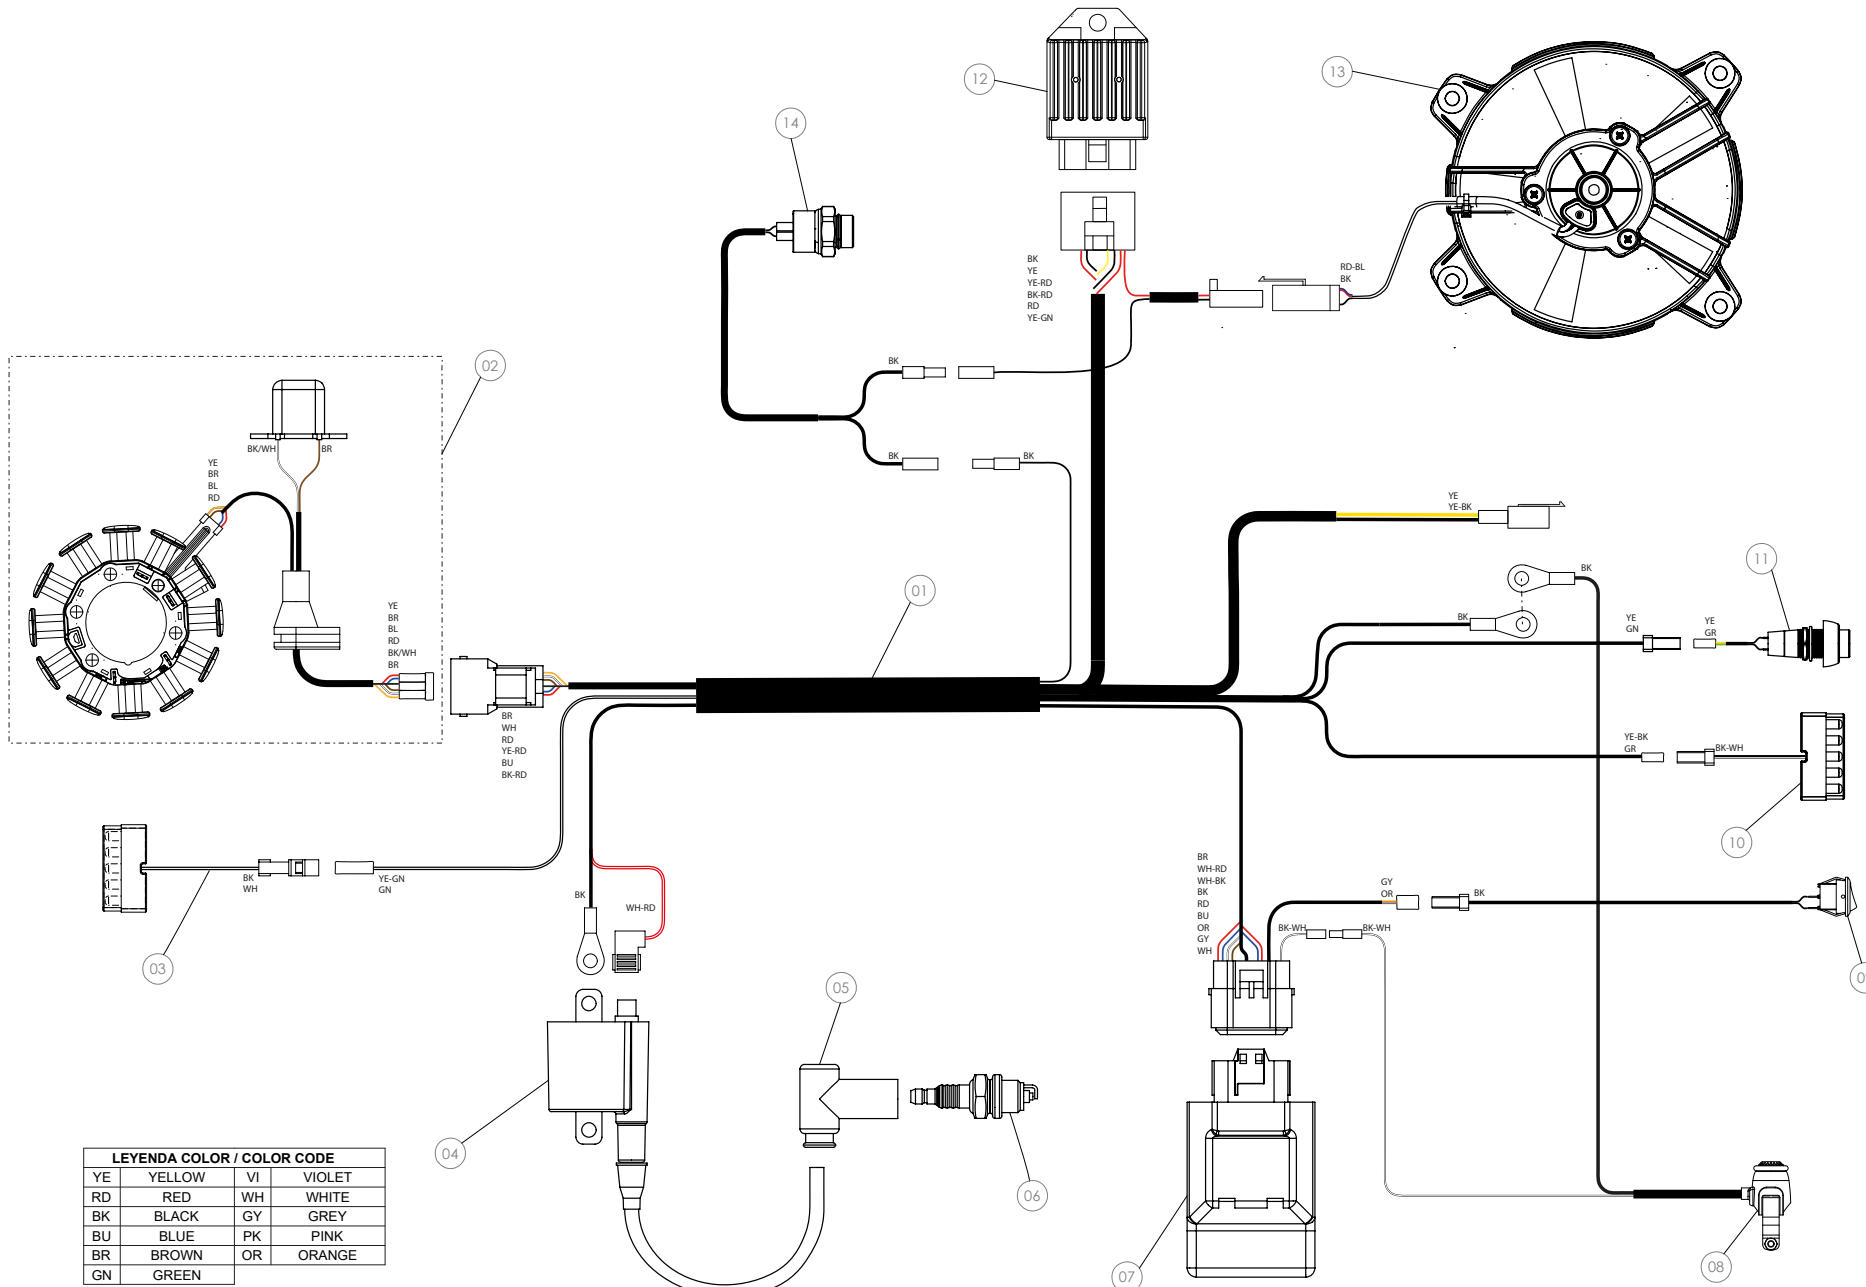

D

C

B

A

LEYENDA COLOR / COLOR CODE			
YE	YELLOW	VI	VIOLET
RD	RED	WH	WHITE
BK	BLACK	GY	GREY
BU	BLUE	PK	PINK
BR	BROWN	OR	ORANGE
GN	GREEN