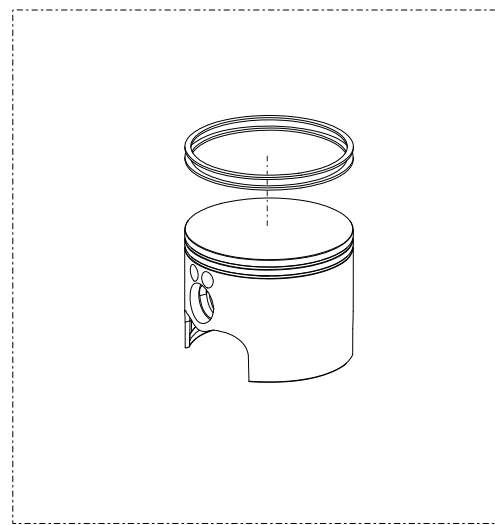

D

C

B

A

Despiece TRRS Xtrack ONE Electric Start 2024

07 - CP - Cilindro y Pistón 250 - 280 - 300 - Listado de Piezas

Nº	Código	Descripción	Description	Cantidad
1	70205	Bujía NGK BPMRGA - (véase (06) en la lámina 09-IE-Instalación Eléctrica)	Spark plug NGK BPMRGA - (see item (06) in drawing 09-IE - Electrical system)	1
2	50911	Tornillo DIN 6921 M6X25 Culata	Bolt, DIN 6921 M6x25 Cylinder head	6
3	56105	Arandela Tornillo Culata 6x12x1.5 Copper	Copper washer, cylinder head bolt 6x12x1.5	6
4	50912	Tornillo Din 6921 M5X8 Sangrador Culata	Bolt, DIN 6921 M5x8 Cylinder head bleeder	1
5	56103	Arandela Tornillo Sangrador Culata Tubo 5x9x1 Copper	Copper washer, cylinder head bleeder 5x9x1	1
6	07001MT100	Tapa Culata	Cylinder head top cap	1
7	53012	Tórica Culatín Vitón 20x2,5	O-ring, Viton 20x2.5	1
8	53013	Tórica Culata Interior Vitón 81,2x1,78	O-ring, Viton 81,2x1.78	1
9	53014	Tórica Culata Exterior Vitón 101,6x1,78	O-ring, Viton 101,6x1.78	1
10	70460	Juego Segmentos 250	Piston ring set, 250	1
11	70461	Juego Segmentos 280	Piston ring set, 280	1
12	70462	Juego Segmentos 300	Piston ring set, 300	1
13	55005	Circlip Bulón	Clip, piston pin	2
14	70463	Bulón Piston	Piston pin	1
15	52508	Cojinete de agujas superior biela	Top rod cage bearing	1
16A	70465	Conjunto Pistón A (250)	Piston, size A complete (250)	1
16B	70466	Conjunto Pistón B (250)	Piston, size B complete (250)	1
16C	70467	Conjunto Pistón C (250)	Piston, size C complete (250)	1
17A	70477	Conjunto Pistón A (280)	Piston, size A complete (280)	1
17B	70478	Conjunto Pistón B (280)	Piston, size B complete (280)	1
17C	70479	Conjunto Pistón C (280)	Piston, size C complete (280)	1
18A	70480	Conjunto Pistón A (300)	Piston, size A complete (300)	1
18B	70481	Conjunto Pistón B (300)	Piston, size B complete (300)	1
18C	70482	Conjunto Pistón C (300)	Piston, size C complete (300)	1
19	50917	Tornillo hexagonal con arandela M8x38	Bolt hexagonal with wahser M8x38	4
20	07002MT100	Junta Cilindro 0,5	Cylinder base gasket 0.5	1
21	07028MT100	Culatín interno 250 (Baja compresion)	Cylinder head inner 250cc (Low compresion)	1
22	07029MT100	Culatín interno 280 (Baja compresion)	Cylinder head inner 280cc (Low compresion)	1
23	07030MT100	Culatín interno 300 (Baja compresion)	Cylinder head inner 300cc (Low compresion)	1