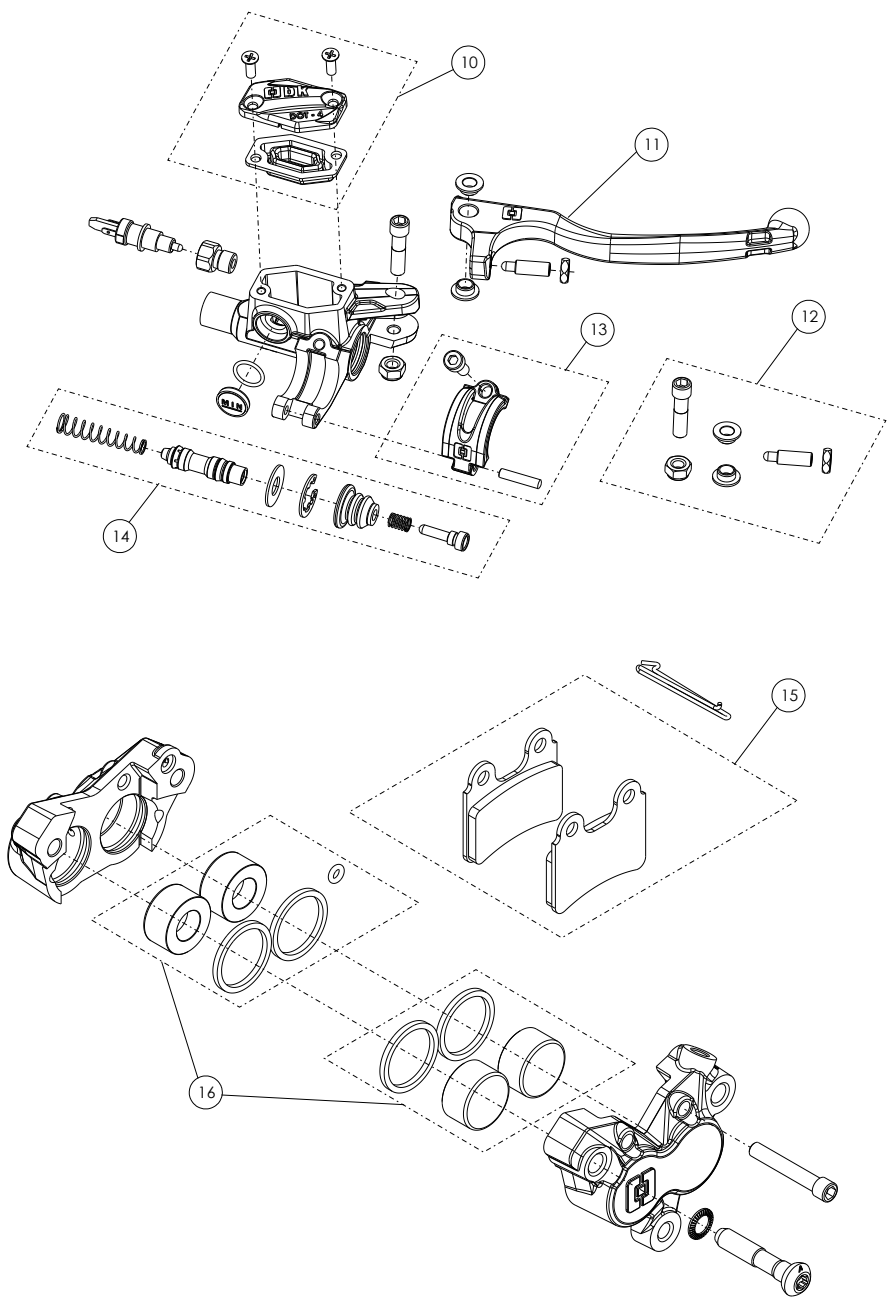

Despiece TRRS Xtrack ONE Electric Start 2024

08 - FD - Freno Delantero - Listado de Piezas

Nº	Código	Descripción	Description	Cantidad
1	70350	Conjunto Freno Delantero	<i>Complete front brake assembly</i>	1
2	70351	Bomba Freno Delantero	<i>Pump, front brake (master cylinder)</i>	1
3	70352	Pinza Freno Delantero	<i>Caliper, front brake</i>	1
4	70353	Latiguillo Freno Delantero	<i>Hose, front brake</i>	1
5	70354	Racord + Sangrador	<i>Bajo bolt</i>	1
6	56101	Arandela CU 10x14x1,5	<i>Washer, CU 10x14x1.5</i>	2
7	08001TR102	Protector disco delantero rejado	<i>Front brake disc grided cover</i>	1
8	50913	Tornillo DIN 6921 M8x60 - Pinza Freno	<i>Bolt, DIN 6921 M8x60 - Brake caliper</i>	1
9	50907	Tornillo DIN 6921 M8x30 - Pinza Freno	<i>Bolt, DIN 6921 M8x30 - Brake caliper</i>	1
10	70355	Kit Tapa Bomba	<i>Kit, brake pump cap</i>	1
11	70356	Maneta Freno	<i>Brake handle (lever)</i>	1
12	70357	Kit Ajuste Maneta	<i>Kit, handle adjustment</i>	1
13	70358	Kit Brida Manillar	<i>Kit, handlebar clamp</i>	1
14	70359	Kit Reparación Bomba	<i>Kit, pump internal repair</i>	1
15	70360	Juego Pastillas Freno Delantero	<i>Brake pad set, front</i>	1
16	70361	Kit Reparación Pinza Freno	<i>Kit, rear caliper repair</i>	1
17	08002TR100	Casquillo Protector Disco Delantero	<i>Bushing, front disc protector</i>	2