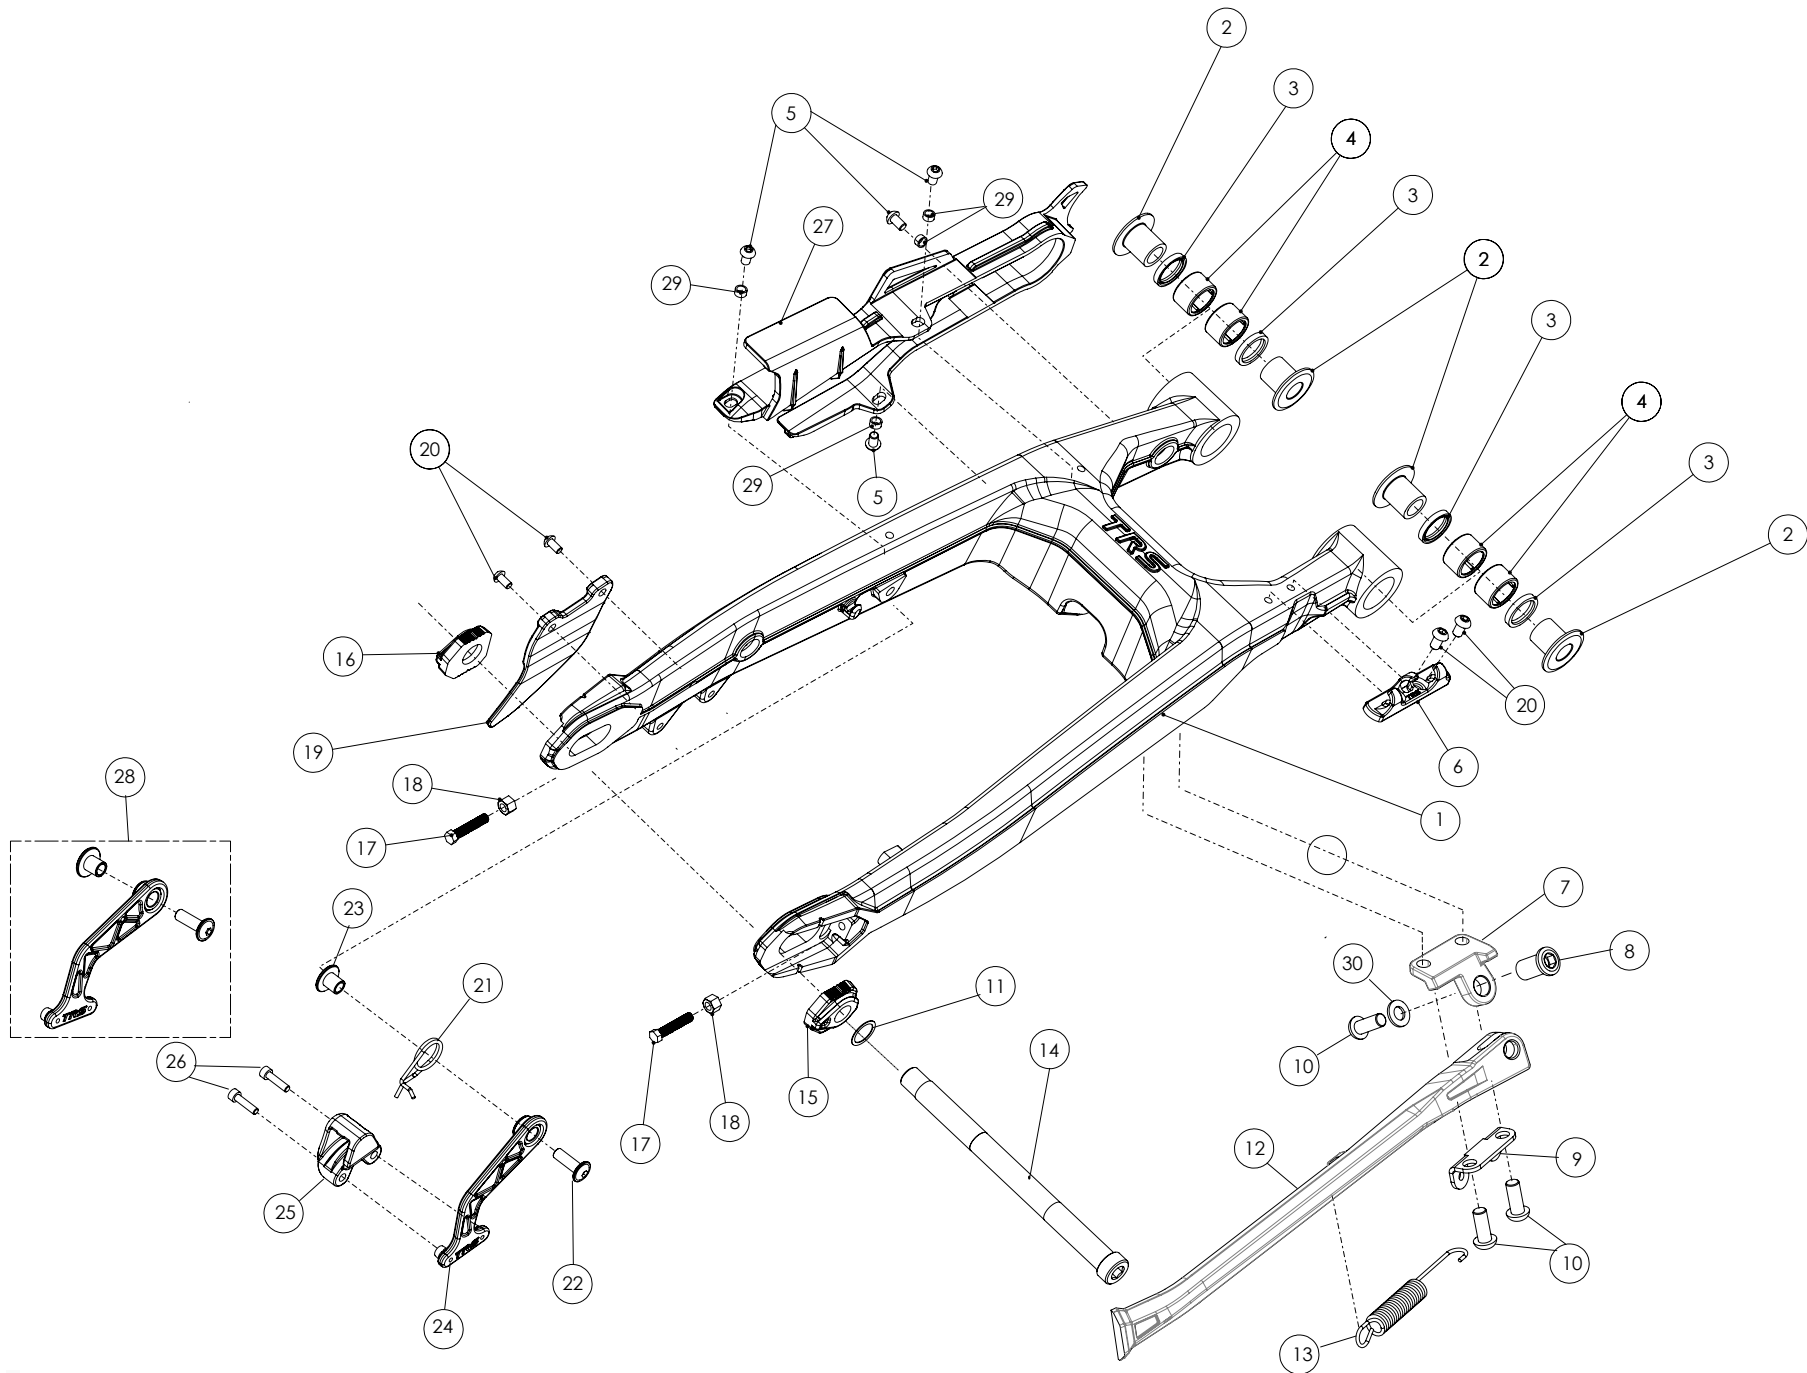

Despiece TRRS Xtrack ONE Electric Start 2024

03 - BA - Basculante - Listado de Piezas

Nº	Código	Descripción	Description	Cantidad
1	03001TR100	Basculante TRS	Swing-arm TRS	1
2	03002TR100	Casquillo Eje Basculante	Bushing, swing-arm shaft	4
3	54001	Retén Basculante 20x26x4	Seal, swing-arm 20x26x4	4
4	52501	Rodamiento Basculante NH-2016	Bearing, swing-arm NH 2016	4
5	50203	Tornillo DIN 7380-fl M6x10 - Guía Cadena	Bolt, DIN 7380-fl M6x10 - Chain guide	4
6	03017TR100	Guía Latiguillo Freno Trasero	Guide, brake hose	1
7	03003TR100	Soporte Caballete	Side-stand support	1
8	03004TR100	Tornillo - Soporte Caballete	Bolt - side-stand support	1
9	03005TR100	Soporte muelle caballete	Side-stand spring support	1
10	50201	Tornillo DIN 7380 M8x20	Bolt, DIN 7380 M8x20	3
11	56303	Arandela M8	Washer, M8	2
12	03006TR100	Caballete	Side-stand	1
13	03007TR100	Muelle Caballete	Spring, side-stand	1
14	03008TR100	Eje Rueda Trasera	Axle, rear wheel	1
15	03009TR100	Tensor Eje Rueda	Tensioner, rear axle side	1
16	03010TR100	Tensor Eje Rueda trasera roscado	Tensioner threaded, rear wheel axle	1
17	50501	Tornillo DIN 933 M6 - Tensor Eje Rueda	Bolt, DIN 933 M6 - rear wheel tension	2
18	51103	Tuerca DIN 6330 M6 - Tensor Eje Rueda	Bolt, DIN 6330 M6 - rear wheel tension	2
19	03011TR101	Protector Corona	Sprocket protector	1
20	50204	Tornillo DIN 7380 M6x10 - Protector Corona y Guía Latiguillo Freno Tras.	Bolt, DIN 7380 M6x10 - Sprocket protector and Brake hose Guide	4
21	03012TR100	Muelle Tensor Cadena	Chain tension spring	1
22	50213	Tornillo allen con valona M8x25	Screw allen with washer M8x25	1
23	03023TR100	Casquillo Tensor Cadena	Bushing, chain tensioner	1
24	03020TR100	Palanca remachada tensor cadena	Chain tensioner riveted	1
25	70102	Goma Tensor	Rubber block, chain tensioner	1
26	50112	Tornillo allen M5x20	Bolt allen M5x20	2
27	03015TR100	Guía Cadena	Chain guide	1
28	03TR122	Conjunto tensor cadena (simplificado)	Chain tensioner kit (simplified)	1
29	57007	Casquillo Ø6x8x4	Bushing Ø6x8x4	4
30	56303	Arandela M8	Washer, M8	2