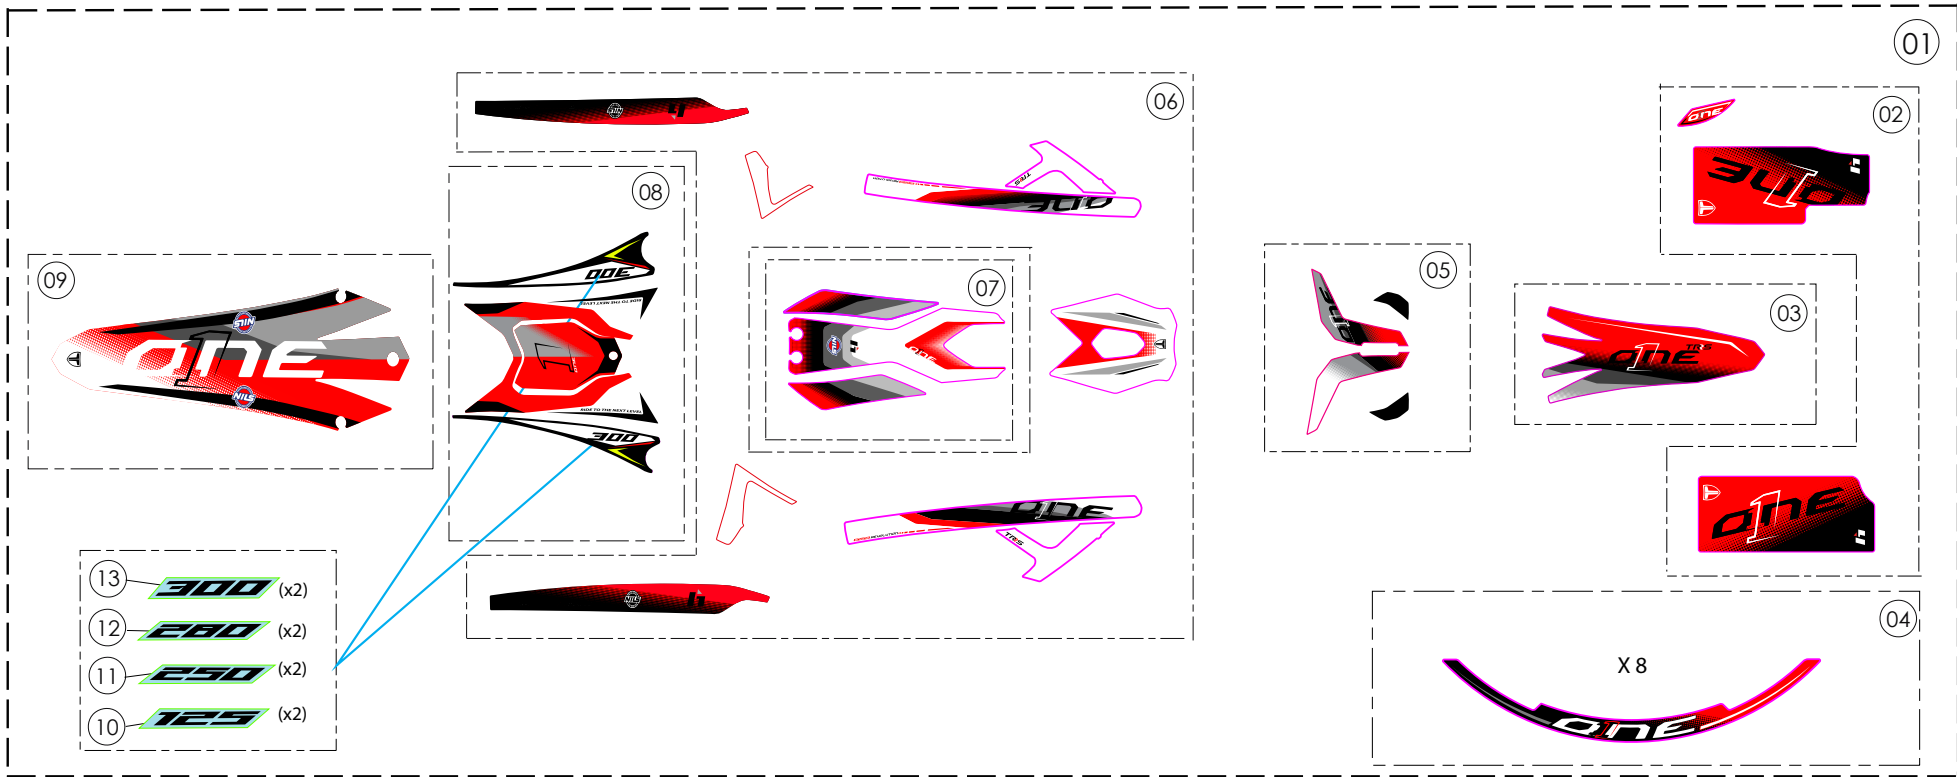

D

C

B

A

Despiece TRRS Xtrack ONE Electric Start 2024

15 - CA - Conjunto Adhesivos - listado de Piezas

Nº	Código	Descripción	Description	Cantidad
1	15084TR130	Conjunto adhesivos ONE 2024 arranque eléctrico	Sticker kit ONE 2024 electric start	1
2	15084TR101	Cjto. Adhesivos Horquilla Delantera ONE 2024	Stickers set, fork ONE 2024	1
3	15084TR102	Adhesivo Guardabarros Delantero ONE 2024	Sticker, front mudguard (fender) One 2024	1
4	15084TR419	Adhesivo llanta ONE 2024	Wheels sticker set ONE 2024	1
5	15084TR121	Adhesivo careta faro ONE arranque eléctrico 2024	Sticker, headlamp electric start mask ONE 2024	1
6	15084TR104	Cjto. Adhesivos Chasis y Basculante ONE 2024	Stickers set, frame and swing-arm ONE 2024	1
7	15084TR105	Adhesivo depósito ONE 2024	Sticker, fuel tank ONE 2024	1
8	15084TR106	Cjto. Adhesivos Caja Filtro ONE 2024	Sticker, air filter box ONE 2024 set	1
9	15084TR111	Adhesivo guardabarros trasero ONE 2024	Sticker, rear mudguard (fender) ONE 2024	1
10	15084TR428	Adhesivo cilindrada 125cc ONE 2024	Sticker, air filter box side ONE 2042 - engine size 300	1
11	15084TR427	Adhesivo cilindrada 250cc ONE 2024	Sticker, air filter box side ONE 2024 - engine size 280	1
12	15084TR426	Adhesivo cilindrada 280cc ONE 2024	Sticker, air filter box side ONE 2024 - engine size 250	1
13	15084TR425	Adhesivo cilindrada 300cc ONE 2024	Sticker, air filter box side ONE 2024 - engine size 125	1