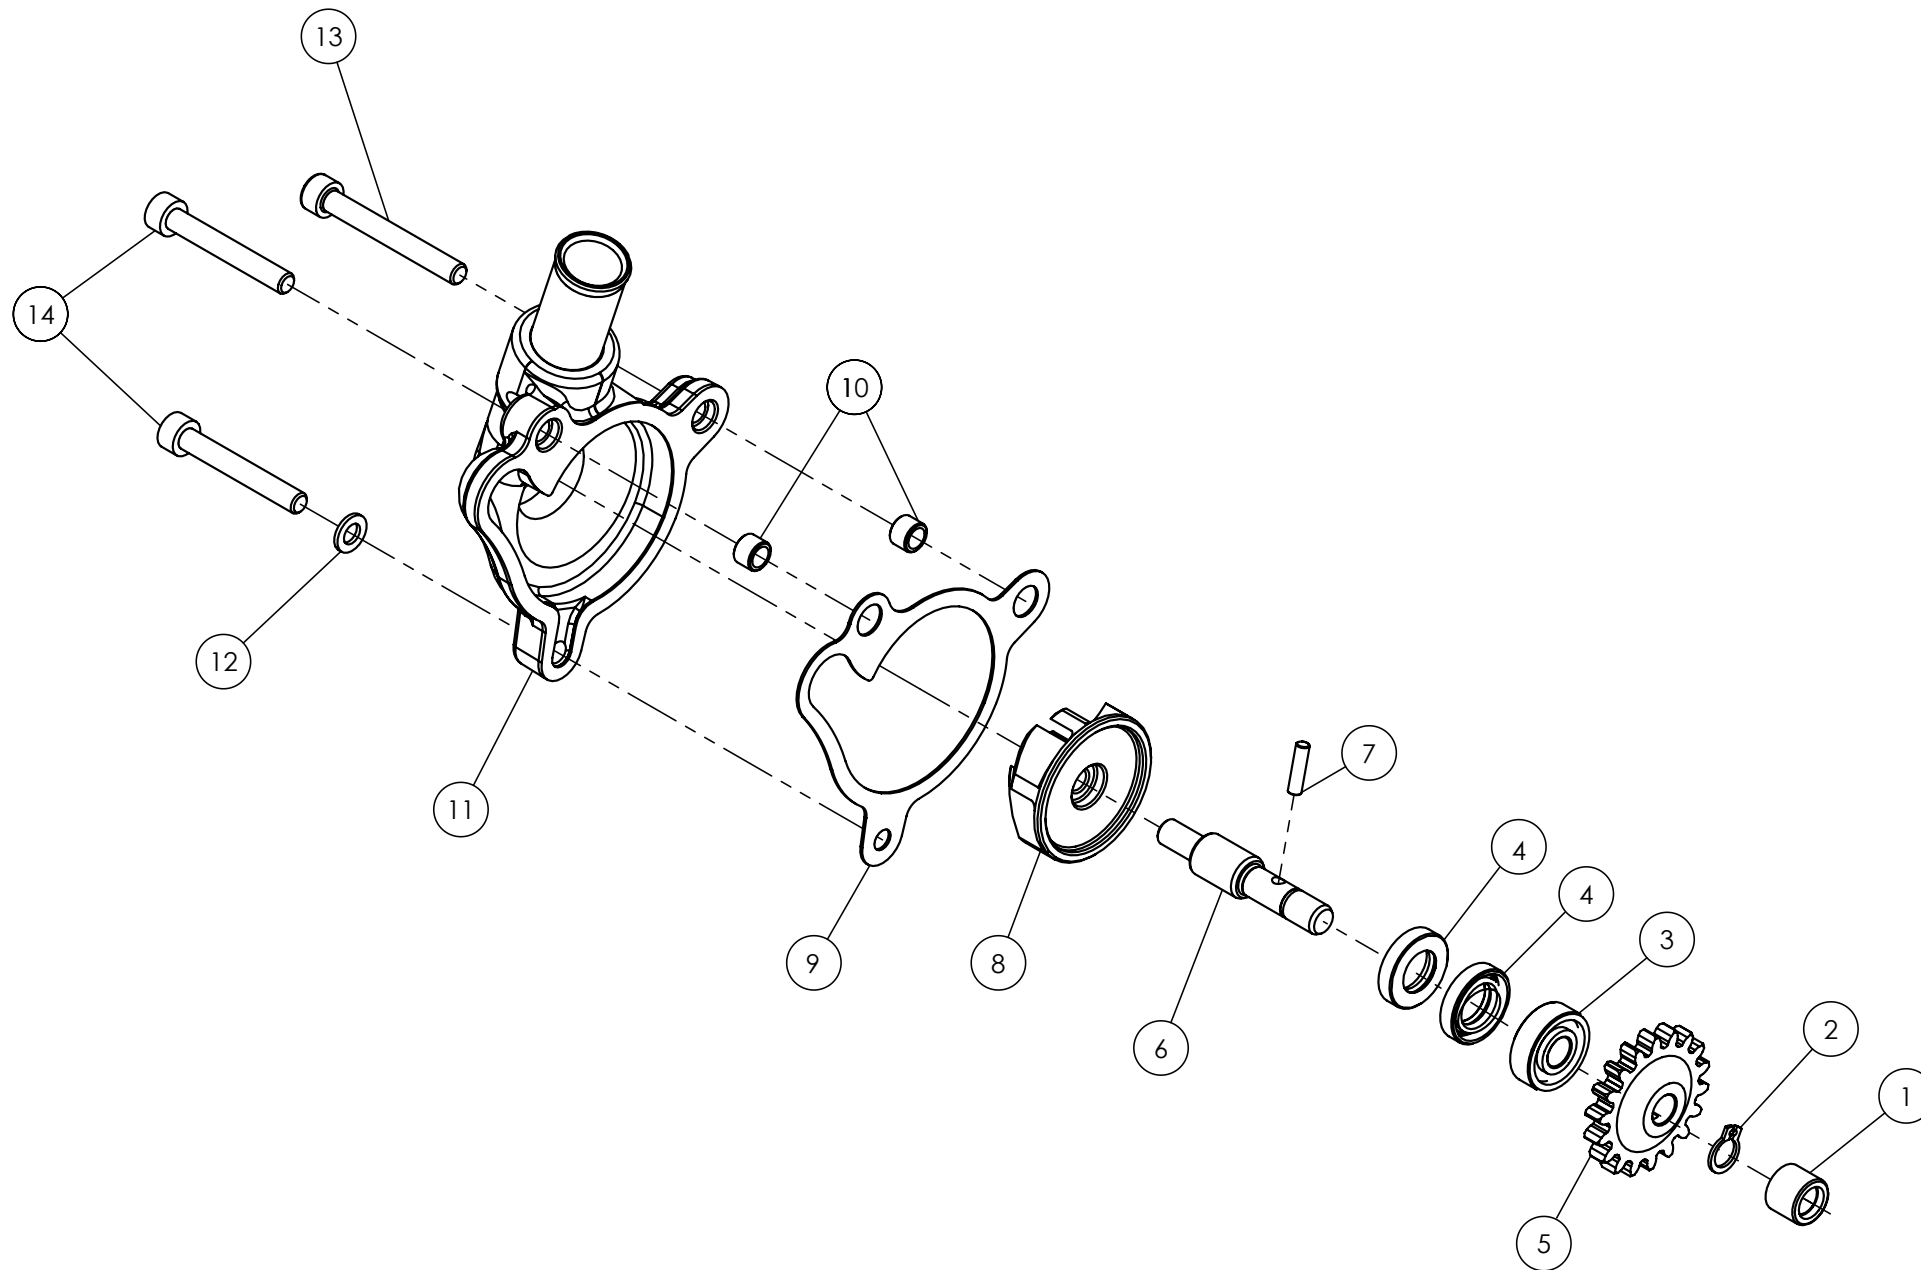

D

C

B

A

Despiece TRRS Xtrack ONE Electric Start 2024

02 - BA - Bomba Agua - Listado de Piezas

Nº	Código	Descripción	Description	Cantidad
1	52504	Rodamiento Agujas HK0709	Needle bearing HK0709	1
2	55003	Circlip 7x0,8 Din-471	Circlip 7x0,8 Din-471	1
3	52102	Rodamiento Bomba 19x7x6 607	Bearing, water-pump 19x7x6 607	1
4	54009	Retén Bomba Agua 10x18x4 NBR	Seal, water-pump 10x18x4 NBR	2
5	02001MT100	Piñón Bomba Agua	Gear, water-pump	1
6	02002MT100	Eje Bomba agua	Shaft, water pump	1
7	61002	Aguja Eje Piñon Bomba Ø3x12	Needle, pump shaft gear Ø3X12	1
8	02003MT100	Turbina Bomba Agua	Turbine, water-pump	1
9	02008MT100	Junta Bomba Agua	Gasket, water-pump	1
10	57005	Casquillo Centrador Ø5x7x5	Pivot Cap, Ø5x7x5	2
11	02009MT100	Cjto. Tapa bomba agua	Water-pump cover set	1
12	56103	Arandela Cooper Tapa Bomba 5x9x1	Copper washer, water-pump cover 5x9x1	1
13	50115	Tornillo Allen DIN 912 M5x40	Bolt, Allen DIN 912 M5x40	1
14	50116	Tornillo Allen DIN 912 M5x35	Bolt, Allen DIN 912 M5x35	2