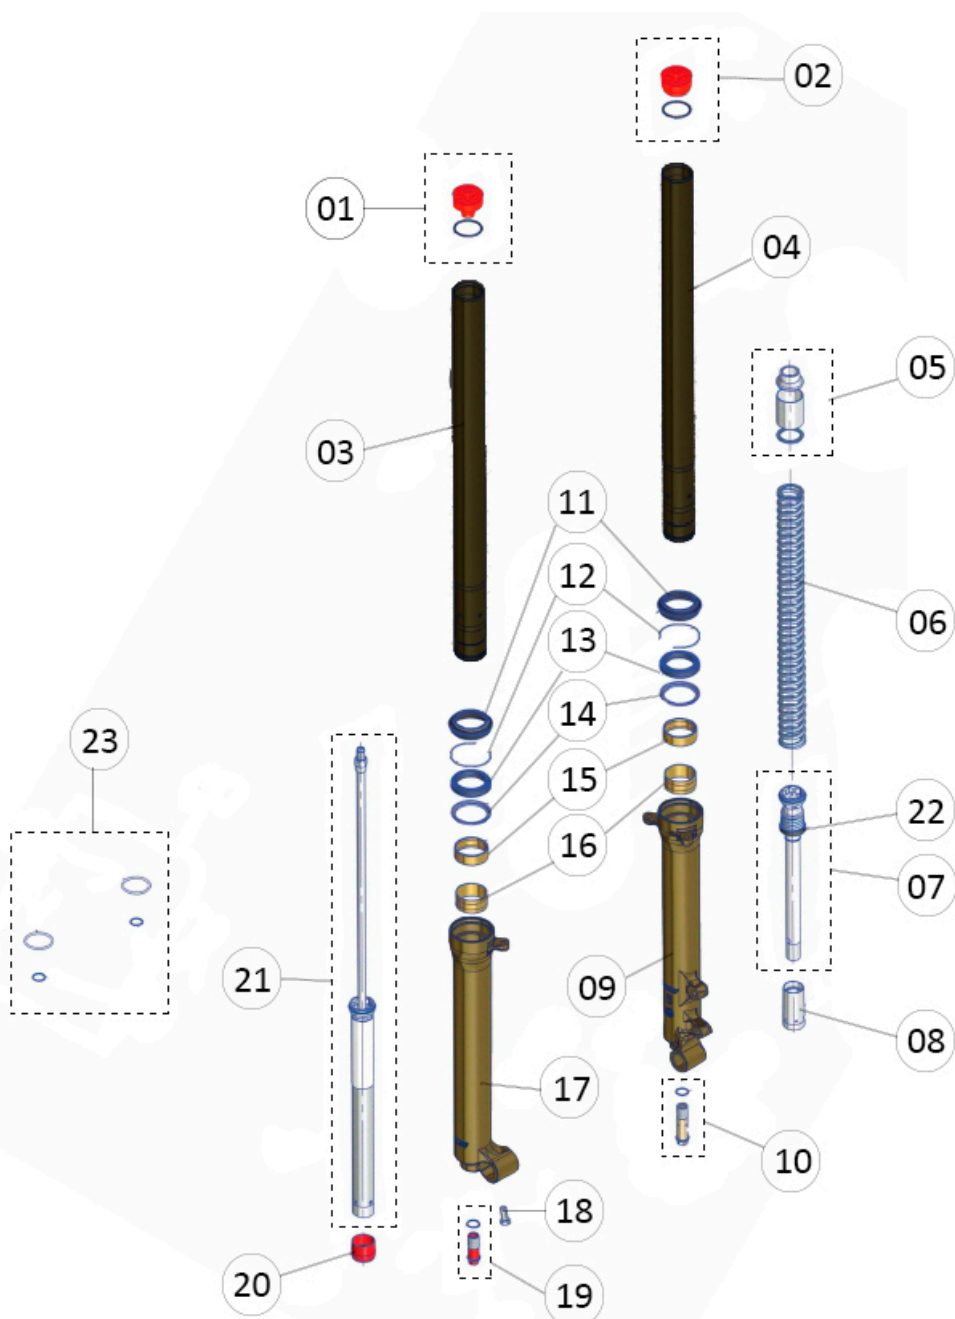

D

C

B

A

Despiece TRRS Xtrack ONE Electric Start 2024

04b - HD - Horquilla Delantera Tech - Listado de Piezas

Nº	Código	Descripción	Description	Cantidad
1	71001	Cto. Tapon Regulacion Estension-Group Top Cap Extension	Top Cap Rebound	1
2	71002	Cto.Tapon Regulacion Precarga Muelle-Grop Top Cap Preload Spring	Group, Top Cap Preload Spring	1
3	71003	Barra Suspension Derecha-Group Stanchion Tube Replay Right	Stanchion Tube, Right side	1
4	71004	Barra Suspension Izquierda-Group Stanchion Tube Replay Left	Stanchion Tube, Left side	1
5	71005	Cto. Distanciadores Muelle-Group Spacers Spring	Group, Spring spacers	1
6	71006	Muelle Horquilla-Fork Spring (Progr. 1)	Fork Spring	1
7	71007	Cto.Mecanico Bombeo-Group Mechanical Pumping	Group, dampening cartridge	1
8	71008	Cono Limitador Izquierdo-Cone Limit Left	Alignment cone, Left	1
9	71009	Botella Suspension Izquierda-Left Leg	Lower Leg, left	1
10	71010	Cto.Tornillo Regulacion-Needle Regulation Group	Needle and Regulation Group	1
11	71011	Guardapolvo Horquilla-Dust Seal	Dust Seal	2
12	71012	Circlip Tope Reten-Ring Stopper Oil Seal	Oil Seal retention clip	2
13	71013	Reten Horquilla-Oil Seal	Oil Seal	2
14	71014	Anillo Tope Glacier-Ring Stop Bushing Oil Seal	Bushing stop ring	2
15	71015	Glacier Barra Horquilla-Bush Du Ø39XØ43X15	Bushing Du Ø39XØ43X15	2
16	71016	Glacier Botella Horquilla-Bush Du Ø38XØ40X20	Bushing Du Ø38XØ40X20	2
17	71017	Botella Suspension Derecha-Right Leg	Lower leg, Right	1
18	71018	Tornillo Allen-Screw Tceib M8X18 Din 7984	Bolt, Allen M8X18 Din 7984	1
19	71019	Cto. Tornillo Regulacion- Group Lock Screw Hydraulic Pump	Group, Hydraulic dampener end cap	1
20	71020	Cono Limitador Derecho-Cone Limit Right	Alignment cone,	1
21	71021	Cartucho Hidraulico-Group Cartridge	Group, Cartridge	1
22	71022	Anillo Tope Muelle-Support Ring For Spring Limit	Guide Ring, Limit spring	1
23	71023	Kit Toricas-Group Rings Seal	O-ring kit	1
24	04000TR100	Conjunto Horquilla Delantera	Front suspension, complete	1