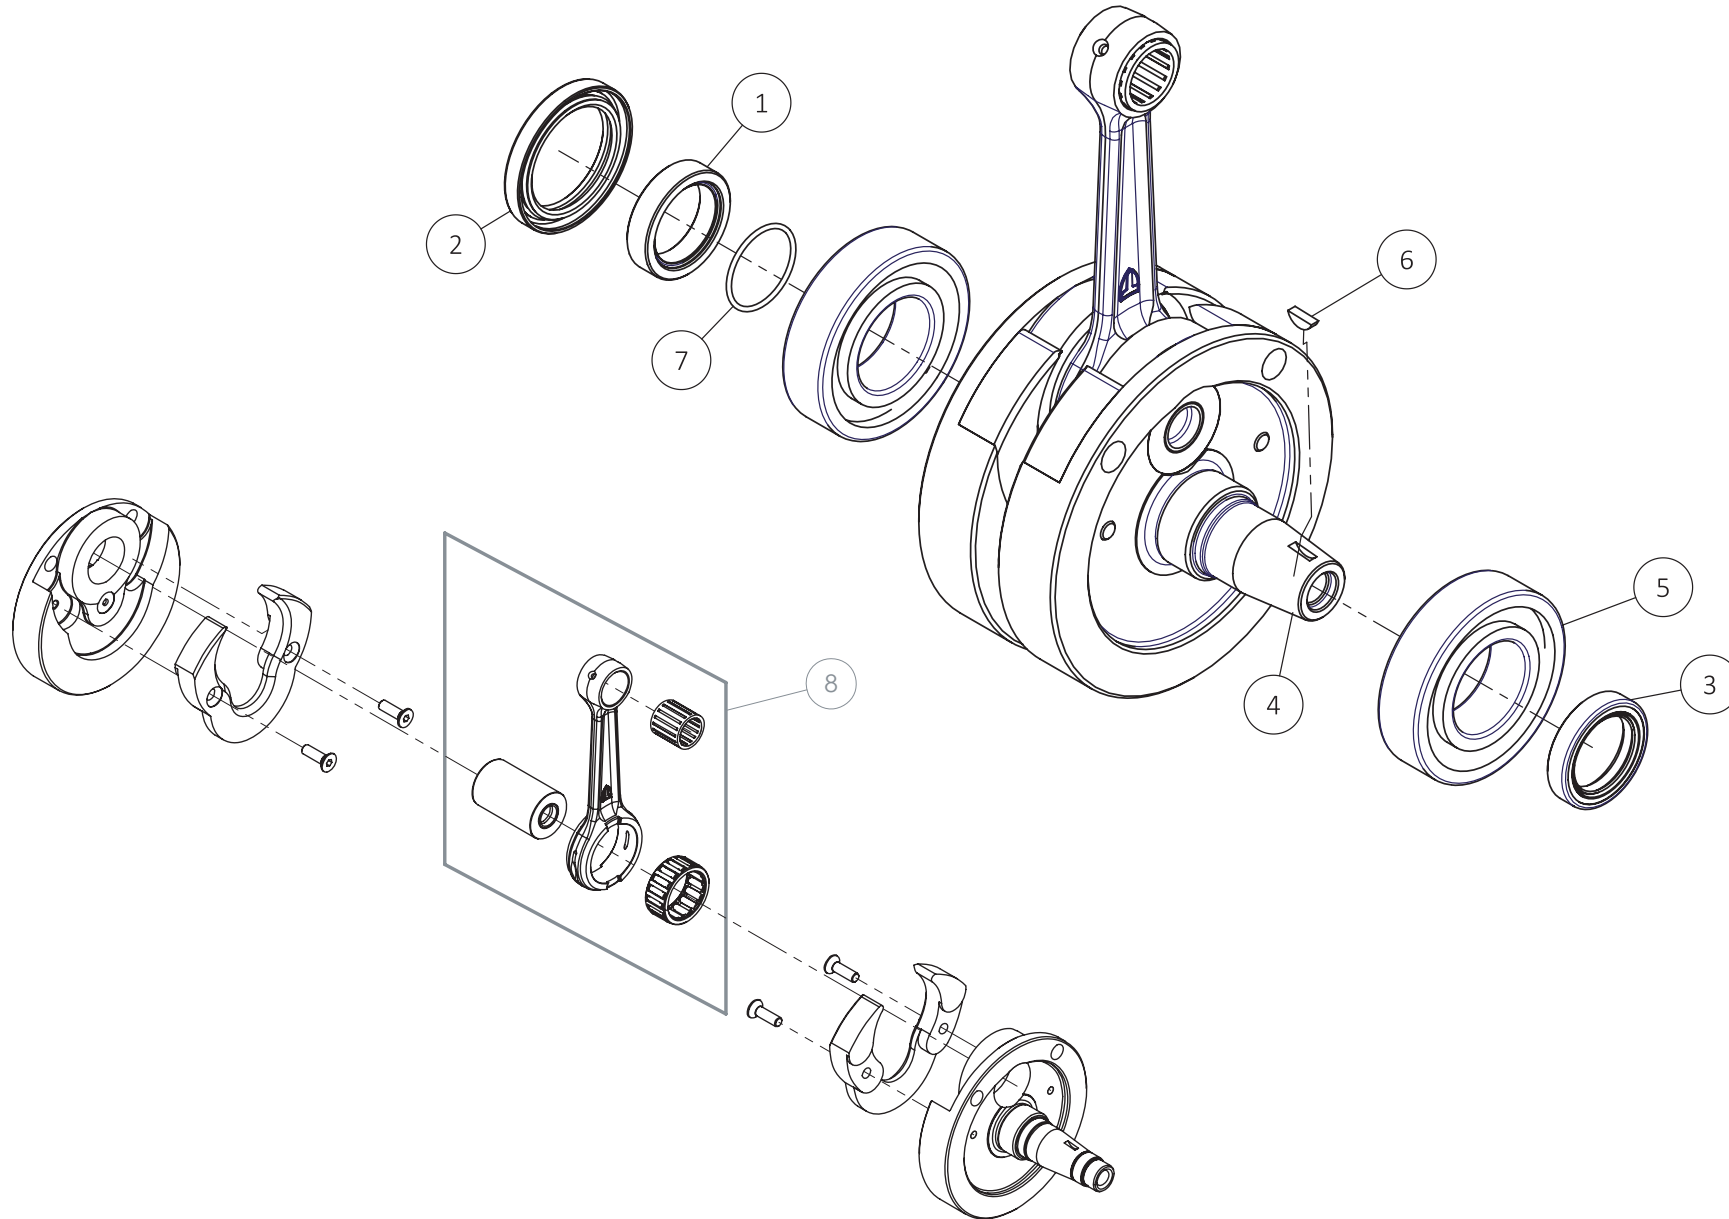

D

C

B

A

Despiece TRRS Xtrack ONE Electric Start 2024

04 - CM - Cigüeñal - 250-280-300 - Listado de Piezas

Nº	Código	Descripción	Description	Cantidad
1	04013MT100	Casquillo piñon salida cigüeñal	<i>Bushing, primary gear</i>	1
2	54011	Reten doble labio (Primario)	<i>Double Lip Seal</i>	1
3	54005	Retén cigüeñal volante	<i>Seal, crankshaft magneto</i>	1
4	04025MT100	Cigüeñal arranque electrico	<i>crankshaft electric starter</i>	1
5	52109	Rodamiento de bolas	<i>Ball bearing</i>	2
6	59001	Chaveta volante magnético	<i>Key, magneto flywheel</i>	1
7	53016	Tórica 25x1,5	<i>O-ring 25x1,5</i>	1
8	04003MT100	Kit biela	<i>Rod kit</i>	1