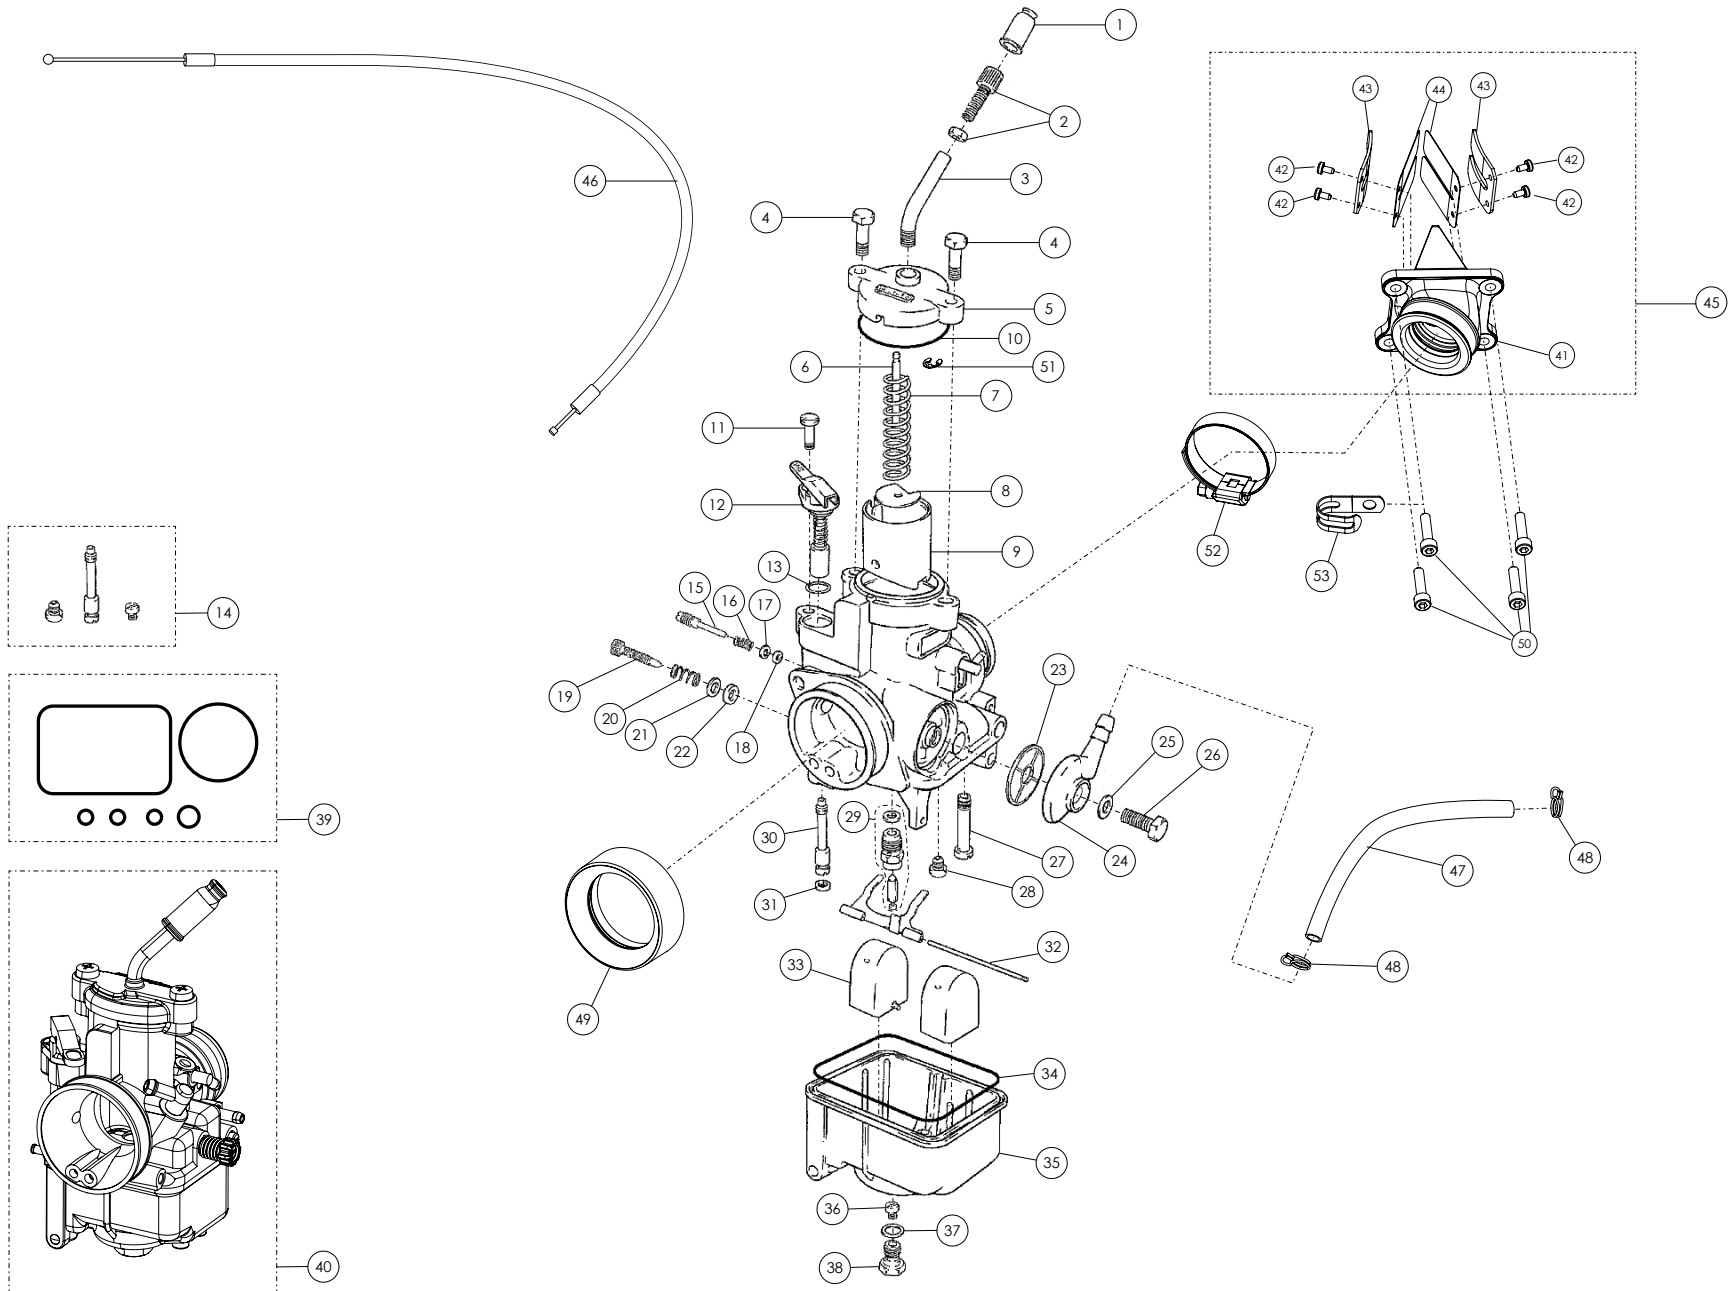

D

C

B

A

Despiece TRRS Xtrack ONE Electric Start 2024

14 - CC - Caja de Láminas y Carburador - listado de Piezas

Nº	Código	Descripción	Description	Cantidad
1	70404	Capuchón Tensor Cable Gas	Dust cover, throttle cable	1
2	70405	Cto. Tensor Cable	Cable tension barrel set	1
3	70406	Tubo Tensor Cable Gas	Cable adjuster guide tube	1
4	70407	Tornillo Tapa Carburador	Bolt, carburetor cap	2
5	70408	Tapa Carburador	Carburetor cap	1
6	70409	Aguja D36 3º Punto	Needle, D36	1
7	70410	Muelle Compuerta	Spring, carburetor slide	1
8	70411	Plancha Sujeción Cable Gas	Plate, cable slide lock	1
9	70412	Compuerta 60	Slide, 60	1
10	70413	Tórica Tapa Carburador	O-ring, Carburetor cap	1
11	70414	Tornillo Suj. Starter	Bolt, choke assembly	1
12	70415	Palanca Starter	Choke lever assy.	1
13	70416	Tóricas Starter	O-ring, choke	1
14	70417	Kit Carburación	Carburetor kit	1
15	70418	Tornillo Reg. Entrada Aire	Screw, air mixture adj.	1
16	70419	Muelle Tornillo Reg. Aire	Spring, air mixture adj.	1
17	70420	Arandela Torn. Reg. Aire	Washer, air mixture adj.	1
18	70421	Tórica Tornillo Reg. Aire	O-ring, air mixture adj.	1
19	70422	Tornillo Reg. Compuerta	Screw, engine idle speed adj. (slide)	1
20	70423	Muelle Tornillo Reg. Compuerta	Spring, engine idle speed adj. (slide)	1
21	70424	Arandela Tornillo Reg. Comp.	Washer, engine idle speed adj. (slide)	1
22	70425	Tórica Tornillo Reg. Comp.	O-ring, engine idle speed adj. (slide)	1
23	70426	Filtro Entrada Gasolina	Filter, gasoline entry	1
24	70427	Pipeta Entrada Gasolina	Nipple, gasoline entry	1
25	70428	Junta Tornillo Pipeta	Gasket, gasoline entry nipple	1
26	70429	Tornillo Pipeta	Bolt, center of gasoline entry nipple	1
27	70430	Emulsor	Emulsifier jet	1