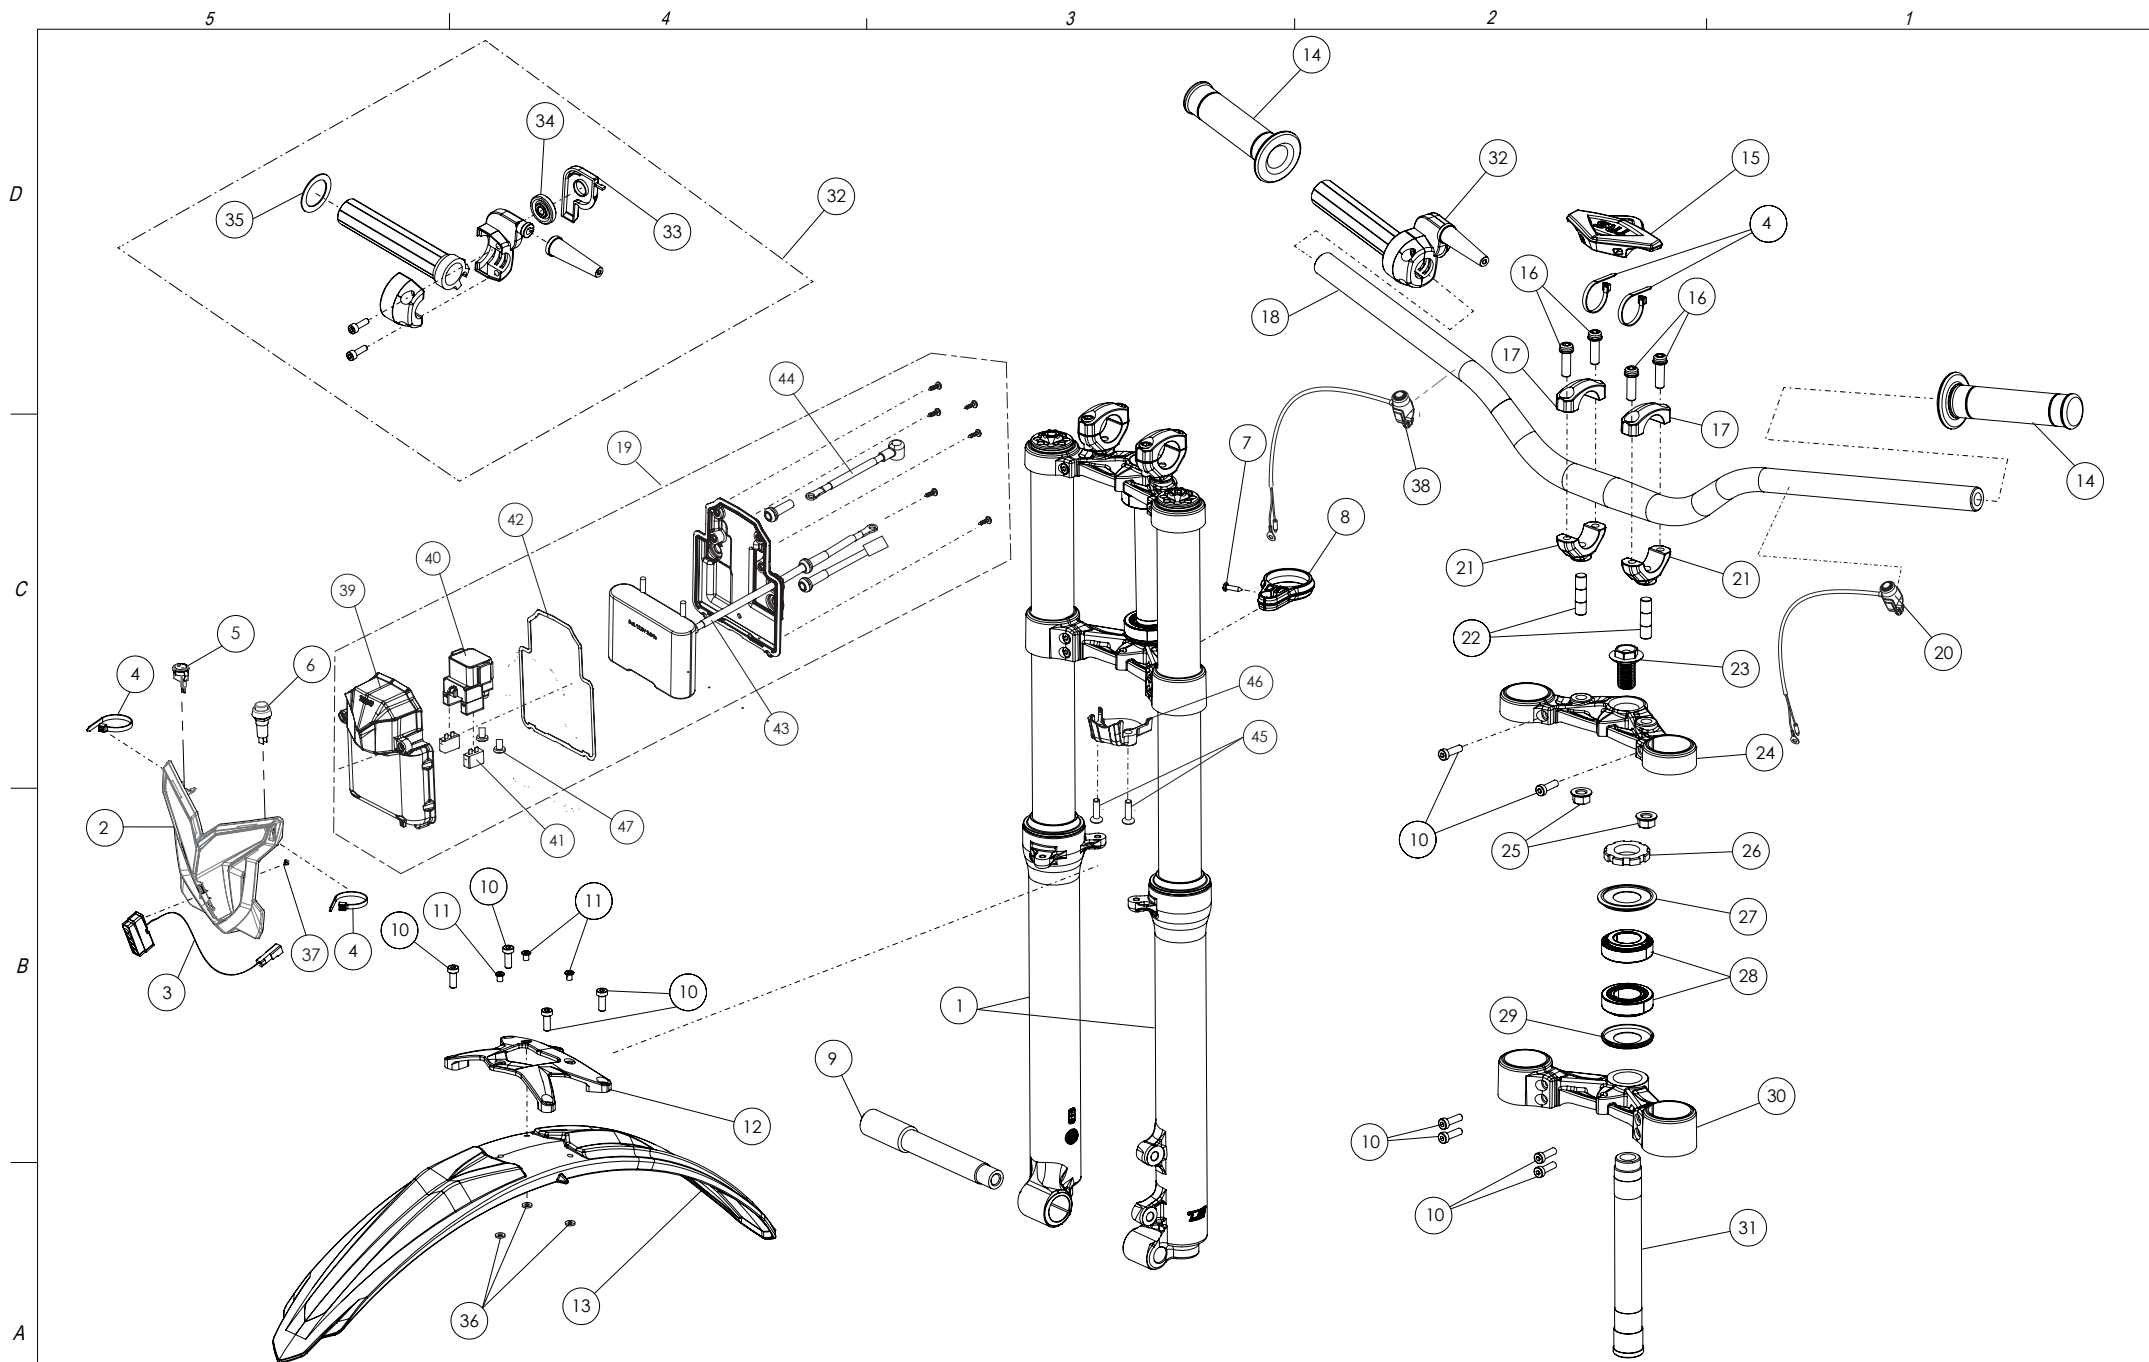

Despiece TRRS Xtrack ONE Electric Start 2024

03 - BA - Basculante - Listado de Piezas

Nº	Código	Descripción	Description	Cantidad
1	03001TR100	Basculante TRS	Swing-arm TRS	1
2	03002TR100	Casquillo Eje Basculante	Bushing, swing-arm shaft	4
3	54001	Retén Basculante 20x26x4	Seal, swing-arm 20x26x4	4
4	52501	Rodamiento Basculante NH-2016	Bearing, swing-arm NH 2016	4
5	50203	Tornillo DIN 7380-fl M6x10 - Guía Cadena	Bolt, DIN 7380-fl M6x10 - Chain guide	4
6	03017TR100	Guía Latiguillo Freno Trasero	Guide, brake hose	1
7	03003TR100	Soporte Caballete	Side-stand support	1
8	03004TR100	Tornillo - Soporte Caballete	Bolt - side-stand support	1
9	03005TR100	Soporte muelle caballete	Side-stand spring support	1
10	50201	Tornillo DIN 7380 M8x20	Bolt, DIN 7380 M8x20	3
11	56303	Arandela M8	Washer, M8	2
12	03006TR100	Caballete	Side-stand	1
13	03007TR100	Muelle Caballete	Spring, side-stand	1
14	03008TR100	Eje Rueda Trasera	Axle, rear wheel	1
15	03009TR100	Tensor Eje Rueda	Tensioner, rear axle side	1
16	03010TR100	Tensor Eje Rueda trasera roscado	Tensioner threaded, rear wheel axle	1
17	50501	Tornillo DIN 933 M6 - Tensor Eje Rueda	Bolt, DIN 933 M6 - rear wheel tension	2
18	51103	Tuerca DIN 6330 M6 - Tensor Eje Rueda	Bolt, DIN 6330 M6 - rear wheel tension	2
19	03011TR101	Protector Corona	Sprocket protector	1
20	50204	Tornillo DIN 7380 M6x10 - Protector Corona y Guía Latiguillo Freno Tras.	Bolt, DIN 7380 M6x10 - Sprocket protector and Brake hose Guide	4
21	03012TR100	Muelle Tensor Cadena	Chain tension spring	1
22	50213	Tornillo allen con valona M8x25	Screw allen with washer M8x25	1
23	03023TR100	Casquillo Tensor Cadena	Bushing, chain tensioner	1
24	03020TR100	Palanca remachada tensor cadena	Chain tensioner riveted	1
25	70102	Goma Tensor	Rubber block, chain tensioner	1
26	50112	Tornillo allen M5x20	Bolt allen M5x20	2
27	03015TR100	Guía Cadena	Chain guide	1
28	03TR122	Conjunto tensor cadena (simplificado)	Chain tensioner kit (simplified)	1
29	57007	Casquillo Ø6x8x4	Bushing Ø6x8x4	4
30	56303	Arandela M8	Washer, M8	2