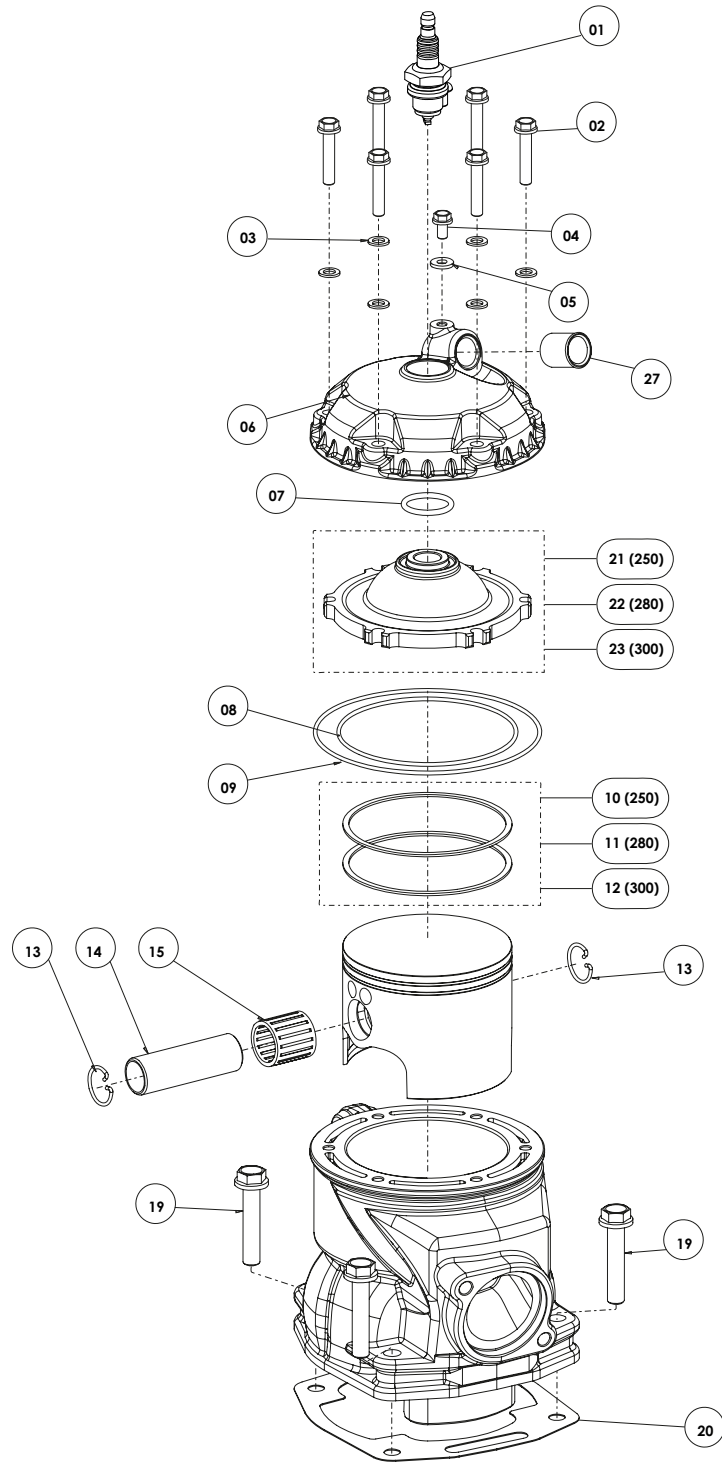

D

C

B

A

Despiece TRRS Xtrack ONE Electric Start 2024

07 - CP - Cilindro y Pistón 250 - 280 - 300 - Listado de Piezas

Nº	Código	Descripción	Description	Cantidad
1	70205	Bujía NGK BPMRGA - (véase (06) en la lámina 09-IE-Instalación Eléctrica)	Spark plug NGK BPMRGA - (see item (06) in drawing 09-IE - Electrical system)	1
2	50911	Tornillo DIN 6921 M6X25 Culata	Bolt, DIN 6921 M6x25 Cylinder head	6
3	56105	Arandela Tornillo Culata 6x12x1.5 Copper	Copper washer, cylinder head bolt 6x12x1.5	6
4	50912	Tornillo Din 6921 M5X8 Sangrador Culata	Bolt, DIN 6921 M5x8 Cylinder head bleeder	1
5	56103	Arandela Tornillo Sangrador Culata Tubo 5x9x1 Copper	Copper washer, cylinder head bleeder 5x9x1	1
6	07001MT100	Tapa Culata	Cylinder head top cap	1
7	53012	Tórica Culatín Vitón 20x2,5	O-ring, Viton 20x2.5	1
8	53013	Tórica Culata Interior Vitón 81,2x1,78	O-ring, Viton 81,2x1.78	1
9	53014	Tórica Culata Exterior Vitón 101,6x1,78	O-ring, Viton 101,6x1.78	1
10	70460	Juego Segmentos 250	Piston ring set, 250	1
11	70461	Juego Segmentos 280	Piston ring set, 280	1
12	70462	Juego Segmentos 300	Piston ring set, 300	1
13	55005	Circlip Bulón	Clip, piston pin	2
14	70463	Bulón Piston	Piston pin	1
15	52508	Cojinete de agujas superior biela	Top rod cage bearing	1
16A	70465	Conjunto Pistón A (250)	Piston, size A complete (250)	1
16B	70466	Conjunto Pistón B (250)	Piston, size B complete (250)	1
16C	70467	Conjunto Pistón C (250)	Piston, size C complete (250)	1
17A	70477	Conjunto Pistón A (280)	Piston, size A complete (280)	1
17B	70478	Conjunto Pistón B (280)	Piston, size B complete (280)	1
17C	70479	Conjunto Pistón C (280)	Piston, size C complete (280)	1
18A	70480	Conjunto Pistón A (300)	Piston, size A complete (300)	1
18B	70481	Conjunto Pistón B (300)	Piston, size B complete (300)	1
18C	70482	Conjunto Pistón C (300)	Piston, size C complete (300)	1
19	50917	Tornillo hexagonal con arandela M8x38	Bolt hexagonal with wahser M8x38	4
20	07002MT100	Junta Cilindro 0,5	Cylinder base gasket 0.5	1
21	07028MT100	Culatín interno 250 (Baja compresion)	Cylinder head inner 250cc (Low compresion)	1
22	07029MT100	Culatín interno 280 (Baja compresion)	Cylinder head inner 280cc (Low compresion)	1
23	07030MT100	Culatín interno 300 (Baja compresion)	Cylinder head inner 300cc (Low compresion)	1