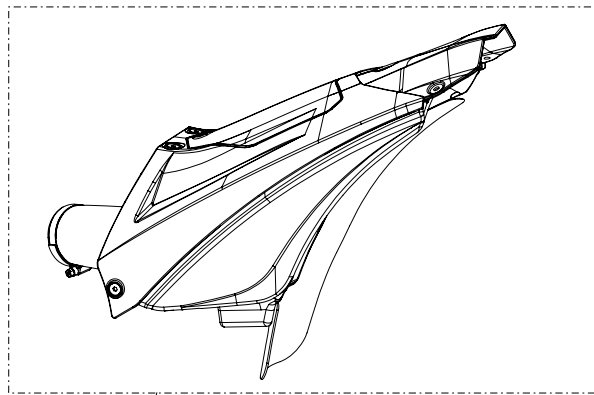

D

C

B

A

28

25

24

11

12

13

14

30

21

8

31

33

20

1

26

22

1

29

13

14

4

27

33

16

17

19

18

18

1

22

1

29

13

14

4

27

33

16

17

19

18

18

1

26

22

1

29

13

14

4

27

33

16

17

19

18

18

1

22

1

29

13

14

4

27

33

16

17

19

18

18

1

26

22

1

29

13

14

4

27

33

16

17

19

18

18

1

22

1

29

13

14

4

27

33

16

17

19

18

18

1

26

22

1

29

13

14

4

27

33

16

17

19

18

18

1

22

1

29

13

14

4

27

33

16

17

19

18

18

1

26

22

1

29

13

14

4

27

33

16

17

19

18

18

1

22

1

29

13

14

4

27

33

16

17

19

18

18

1

26

22

1

29

13

14

4

27

33

16

17

19

18

18

1

22

1

29

13

14

4

27

33

16

17

19

18

18

1

26

22

1

29

13

14

4

27

33

16

17

19

18

18

1

22

1

29

13

14

4

27

33

16

17

19

18

18

1

26

22

1

29

13

14

4

27

33

16

17

19

18

18

1

22

1

29

13

14

4

27

33

16

17

19

18

18

1

26

22

1

29

13

14

4

27

33

16

17

19

18

18

1

22

1

29

13

14

4

27

33

16

17

19

18

18

1

26

22

1

29

13

14

4

27

33

16

17

19

18

18

1

22

1

29

13

14

4

27

33

16

17

19

18

18

1

26

22

1

29

13

14

4

27

33

16

17

19

18

18

1

22

1

29

13

14

4

27

33