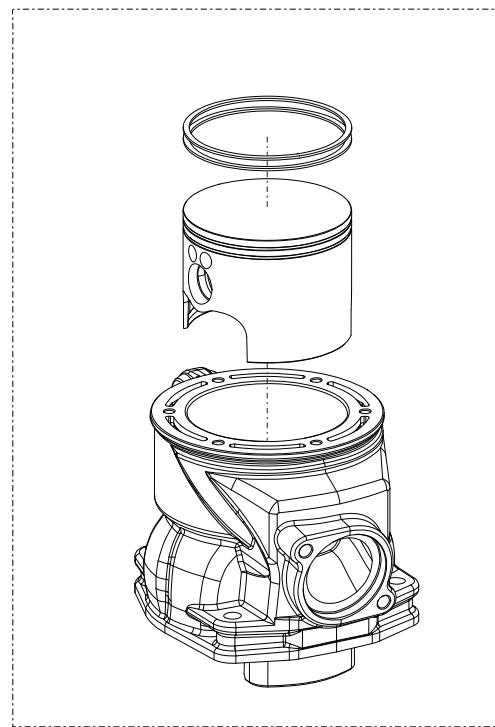

D

C

B

A

Despiece TRRS Xtrack ONE Electric Start 2024

07 - CP - Cilindro y Pistón 250 - 280 - 300 - Listado de Piezas

Nº	Código	Descripción	Description	Cantidad
1	70205	Bujía NGK BPMRGA - (véase (06) en la lámina 09-IE-Instalación Eléctrica)	Spark plug NGK BPMRGA - (see item (06) in drawing 09-IE - Electrical system)	1
2	50911	Tornillo DIN 6921 M6X25 Culata	Bolt, DIN 6921 M6x25 Cylinder head	6
3	56105	Arandela Tornillo Culata 6x12x1.5 Copper	Copper washer, cylinder head bolt 6x12x1.5	6
4	50912	Tornillo Din 6921 M5X8 Sangrador Culata	Bolt, DIN 6921 M5x8 Cylinder head bleeder	1
5	56103	Arandela Tornillo Sangrador Culata Tubo 5x9x1 Copper	Copper washer, cylinder head bleeder 5x9x1	1
6	07001MT100	Tapa Culata	Cylinder head top cap	1
7	53012	Tórica Culatín Vitón 20x2,5	O-ring, Viton 20x2.5	1
8	53013	Tórica Culata Interior Vitón 81,2x1,78	O-ring, Viton 81,2x1.78	1
9	53014	Tórica Culata Exterior Vitón 101,6x1,78	O-ring, Viton 101,6x1.78	1
10	70460	Juego Segmentos 250	Piston ring set, 250	1
11	70461	Juego Segmentos 280	Piston ring set, 280	1
12	70462	Juego Segmentos 300	Piston ring set, 300	1
13	55005	Circlip Bulón	Clip, piston pin	2
14	70463	Bulón Piston	Piston pin	1
15	52508	Cojinete de agujas superior biela	Top rod cage bearing	1
16A	70465	Conjunto Pistón A (250)	Piston, size A complete (250)	1
16B	70466	Conjunto Pistón B (250)	Piston, size B complete (250)	1
16C	70467	Conjunto Pistón C (250)	Piston, size C complete (250)	1
17A	70477	Conjunto Pistón A (280)	Piston, size A complete (280)	1
17B	70478	Conjunto Pistón B (280)	Piston, size B complete (280)	1
17C	70479	Conjunto Pistón C (280)	Piston, size C complete (280)	1
18A	70480	Conjunto Pistón A (300)	Piston, size A complete (300)	1
18B	70481	Conjunto Pistón B (300)	Piston, size B complete (300)	1
18C	70482	Conjunto Pistón C (300)	Piston, size C complete (300)	1
19	50917	Tornillo hexagonal con arandela M8x38	Bolt hexagonal with wahser M8x38	4
20	07002MT100	Junta Cilindro 0,5	Cylinder base gasket 0.5	1
21	07028MT100	Culatín interno 250 (Baja compresion)	Cylinder head inner 250cc (Low compresion)	1
22	07029MT100	Culatín interno 280 (Baja compresion)	Cylinder head inner 280cc (Low compresion)	1
23	07030MT100	Culatín interno 300 (Baja compresion)	Cylinder head inner 300cc (Low compresion)	1