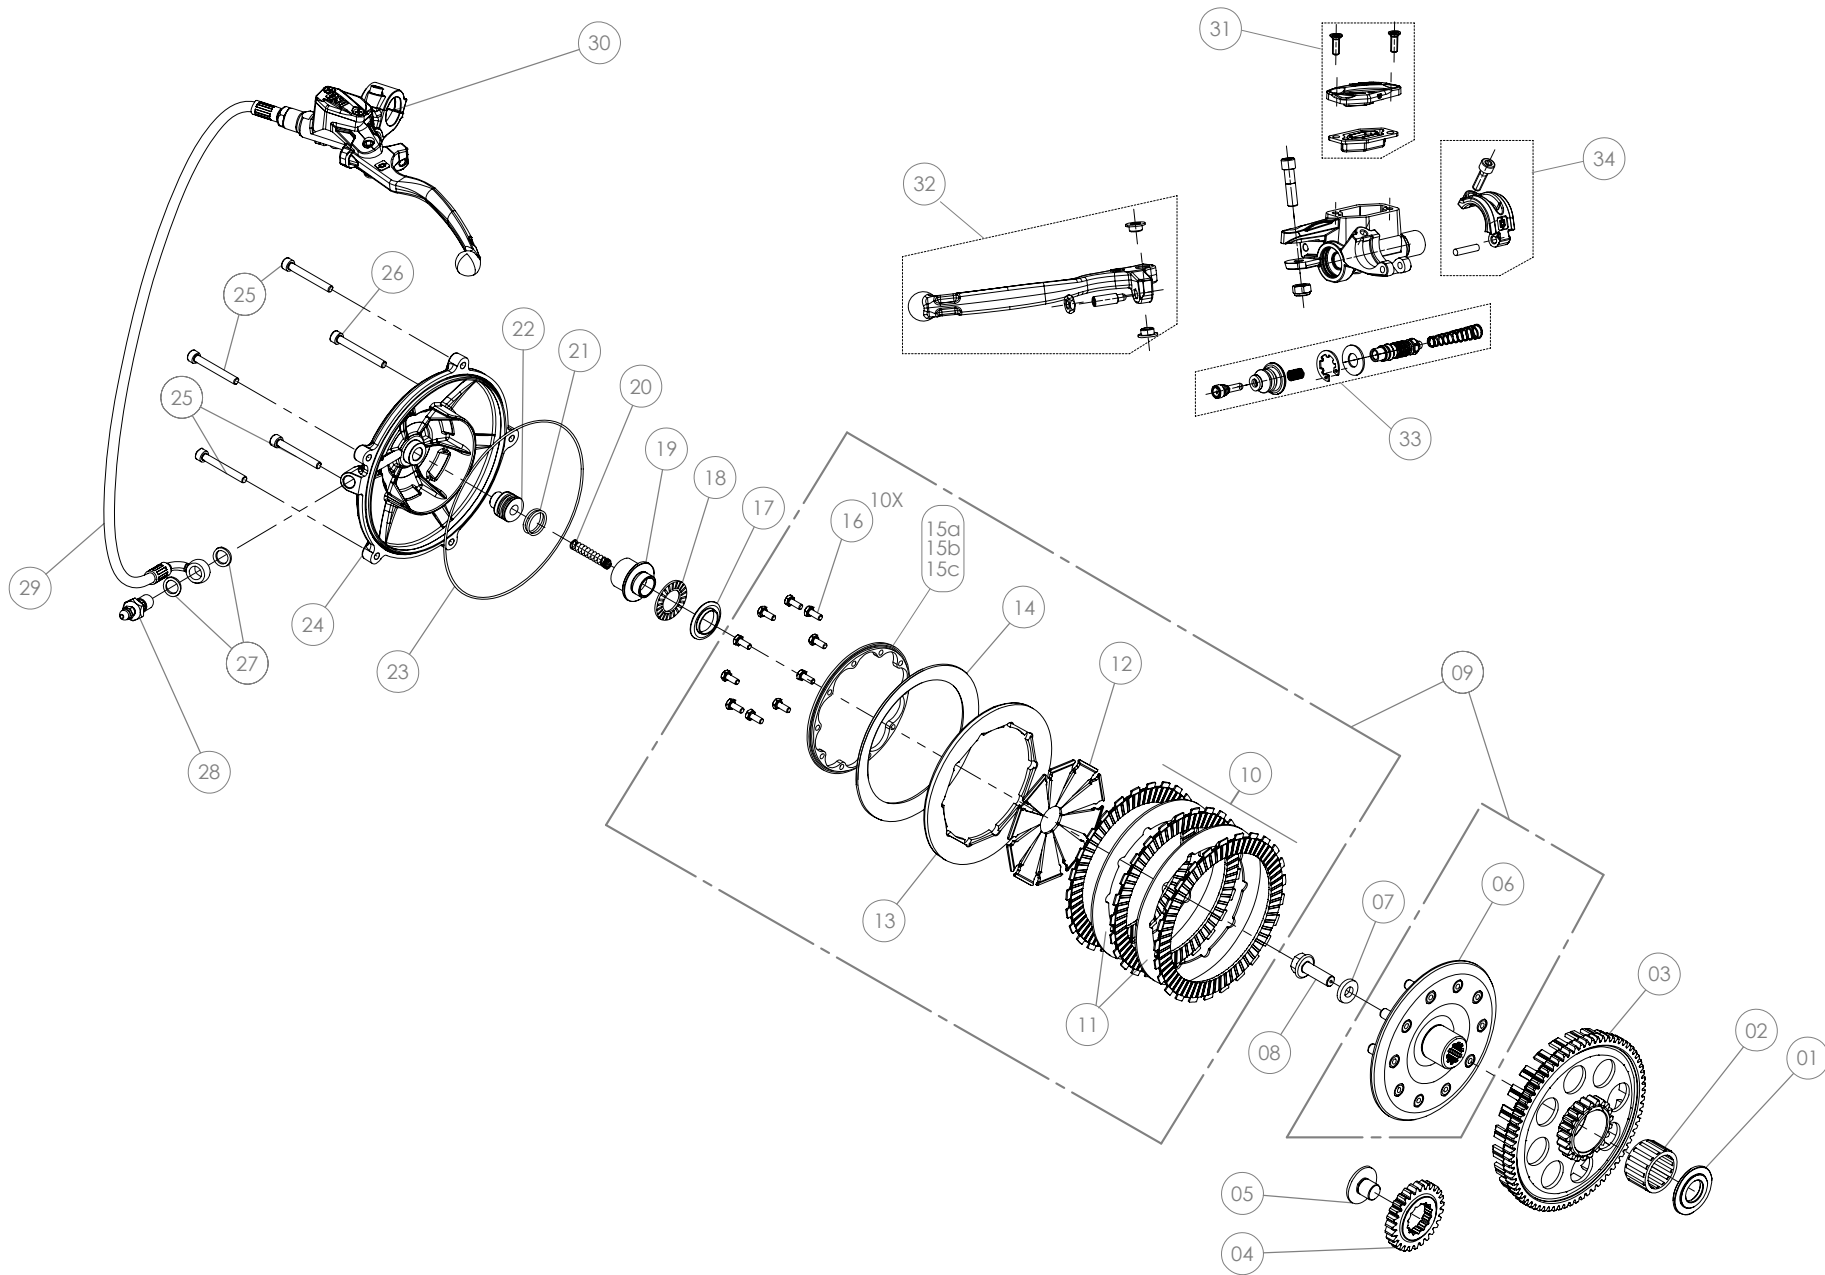

D

C

B

A

Despiece TRRS Xtrack ONE Electric Start 2024

05 - CE - Conjunto Embrague- Listado de Piezas

Nº	Código	Descripción	Description	Cantidad
1	05001MT100	Arandela Distanciador Embrague	Washer, clutch spacer	1
2	52505	Rodamiento Agujas Campana K25x33x20	Needle bearing, clutch hub K25x33x20	1
3	05004MT100	Campana Embrague	Clutch hub	1
4	05019MT100	Piñón Transmisión Primario	Primary gear	1
5	05020MT100	Tornillo Piñón Primario	Bolt, Primary gear	1
6	05005MT100	Cubo Embrague	Outer clutch hub set	1
7	05006MT100	Arandela Apriete Cubo	Washer, clutch hub retention	1
8	50910	Tornillo 6921 M8x16 - Agujero Pasante	Bolt, 6921 M8x16 - hollow	1
9	70907	Conjunto Embrague Completo	Complete clutch assembly	1
10	05018MT100	Conjunto discos embrague	Clutch disc set	3
11	05028MT100	Disco metálico embrague 1,6mm (Solo recambios)	Metal disc, clutch 1,6mm (spare parts)	1
12	05009MT100	Chapa Palanca Embrague	plate, clutch actuation	10
13	05010MT100	Prensa Embrague	pressure plate, clutch	1
14	05011MT100	Muelle Prensa	Spring, clutch (belville)	1
15a	05012MT100	Soporte muelle embrague (MED)	Clutch spring suport (MED)	1
15b	05023MT100	Soporte muelle embrague (DURO)	Clutch spring support (HARD)	0
15c	05024MT100	Soporte muelle embrague (BLANDO)	Clutch spring support (SOFT)	0
16	50502	Tornillo DIN 933 M4x10 - Fijador Muelle	Bolt, DIN 933 M4x10 - Clutch compression ring	10
17	05013MT100	Arandela Fricción Embrague	Bushing, clutch compression	1
18	52506	Rodamiento Pistón Embrague Agujas AXK1730	Needle bearing, clutch compression AXK1730	1
19	05014MT101	Pistón Bombín Embrague	Piston, clutch slave	1
20	05016MT100	Muelle Pistón embrague	Spring, clutch piston	1
21	53010	Tórica Embrague 15x1,5 NBR - Pistón Interno	O-ring, clutch 15x1.5 NBR - slave piston internal	2
22	05015MT101	Pistón Interno	Post, internal clutch slave	1
23	53011	Tórica Tapa Embrague 135x1,5	O-ring, clutch cover 135x1.5	1
24	05017MT100	Tapa Embrague TRS	Clutch disc cover TRS	1
25	50119	Tornillo DIN 912 M5x45 - Tapa Embrague	Bolt, DIN 912 M5x45- Clutch cover	4
26	50123	Tornillo DIN 912 M5x50 - Tapa Embrague	Bolt, DIN 912 M5x50- Clutch cover	1
27	56101	Arandela 10x14x1,5 - Racord Embrague	Washer, 10x14x1.5 - hydraulic sealing	2
28	70901	Racord M10 Tapa Embrague	Bleeder valve, clutch cover (Banjo)	1