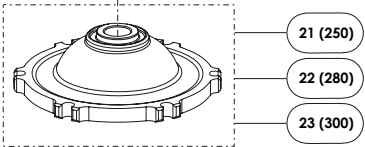

D

C

B

A

Despiece TRRS Xtrack ONE Electric Start 2024

07 - CP - Cilindro y Pistón 250 - 280 - 300 - Listado de Piezas

Nº	Código	Descripción	Description	Cantidad
1	70205	Bujía NGK BPMRGA - (véase (06) en la lámina 09-IE-Instalación Eléctrica)	Spark plug NGK BPMRGA - (see item (06) in drawing 09-IE - Electrical system)	1
2	50911	Tornillo DIN 6921 M6X25 Culata	Bolt, DIN 6921 M6x25 Cylinder head	6
3	56105	Arandela Tornillo Culata 6x12x1.5 Copper	Copper washer, cylinder head bolt 6x12x1.5	6
4	50912	Tornillo Din 6921 M5X8 Sangrador Culata	Bolt, DIN 6921 M5x8 Cylinder head bleeder	1
5	56103	Arandela Tornillo Sangrador Culata Tubo 5x9x1 Copper	Copper washer, cylinder head bleeder 5x9x1	1
6	07001MT100	Tapa Culata	Cylinder head top cap	1
7	53012	Tórica Culatín Vitón 20x2,5	O-ring, Viton 20x2.5	1
8	53013	Tórica Culata Interior Vitón 81,2x1,78	O-ring, Viton 81,2x1.78	1
9	53014	Tórica Culata Exterior Vitón 101,6x1,78	O-ring, Viton 101,6x1.78	1
10	70460	Juego Segmentos 250	Piston ring set, 250	1
11	70461	Juego Segmentos 280	Piston ring set, 280	1
12	70462	Juego Segmentos 300	Piston ring set, 300	1
13	55005	Circlip Bulón	Clip, piston pin	2
14	70463	Bulón Piston	Piston pin	1
15	52508	Cojinete de agujas superior biela	Top rod cage bearing	1
16A	70465	Conjunto Pistón A (250)	Piston, size A complete (250)	1
16B	70466	Conjunto Pistón B (250)	Piston, size B complete (250)	1
16C	70467	Conjunto Pistón C (250)	Piston, size C complete (250)	1
17A	70477	Conjunto Pistón A (280)	Piston, size A complete (280)	1
17B	70478	Conjunto Pistón B (280)	Piston, size B complete (280)	1
17C	70479	Conjunto Pistón C (280)	Piston, size C complete (280)	1
18A	70480	Conjunto Pistón A (300)	Piston, size A complete (300)	1
18B	70481	Conjunto Pistón B (300)	Piston, size B complete (300)	1
18C	70482	Conjunto Pistón C (300)	Piston, size C complete (300)	1
19	50917	Tornillo hexagonal con arandela M8x38	Bolt hexagonal with wahser M8x38	4
20	07002MT100	Junta Cilindro 0,5	Cylinder base gasket 0.5	1
21	07028MT100	Culatín interno 250 (Baja compresion)	Cylinder head inner 250cc (Low compresion)	1
22	07029MT100	Culatín interno 280 (Baja compresion)	Cylinder head inner 280cc (Low compresion)	1
23	07030MT100	Culatín interno 300 (Baja compresion)	Cylinder head inner 300cc (Low compresion)	1