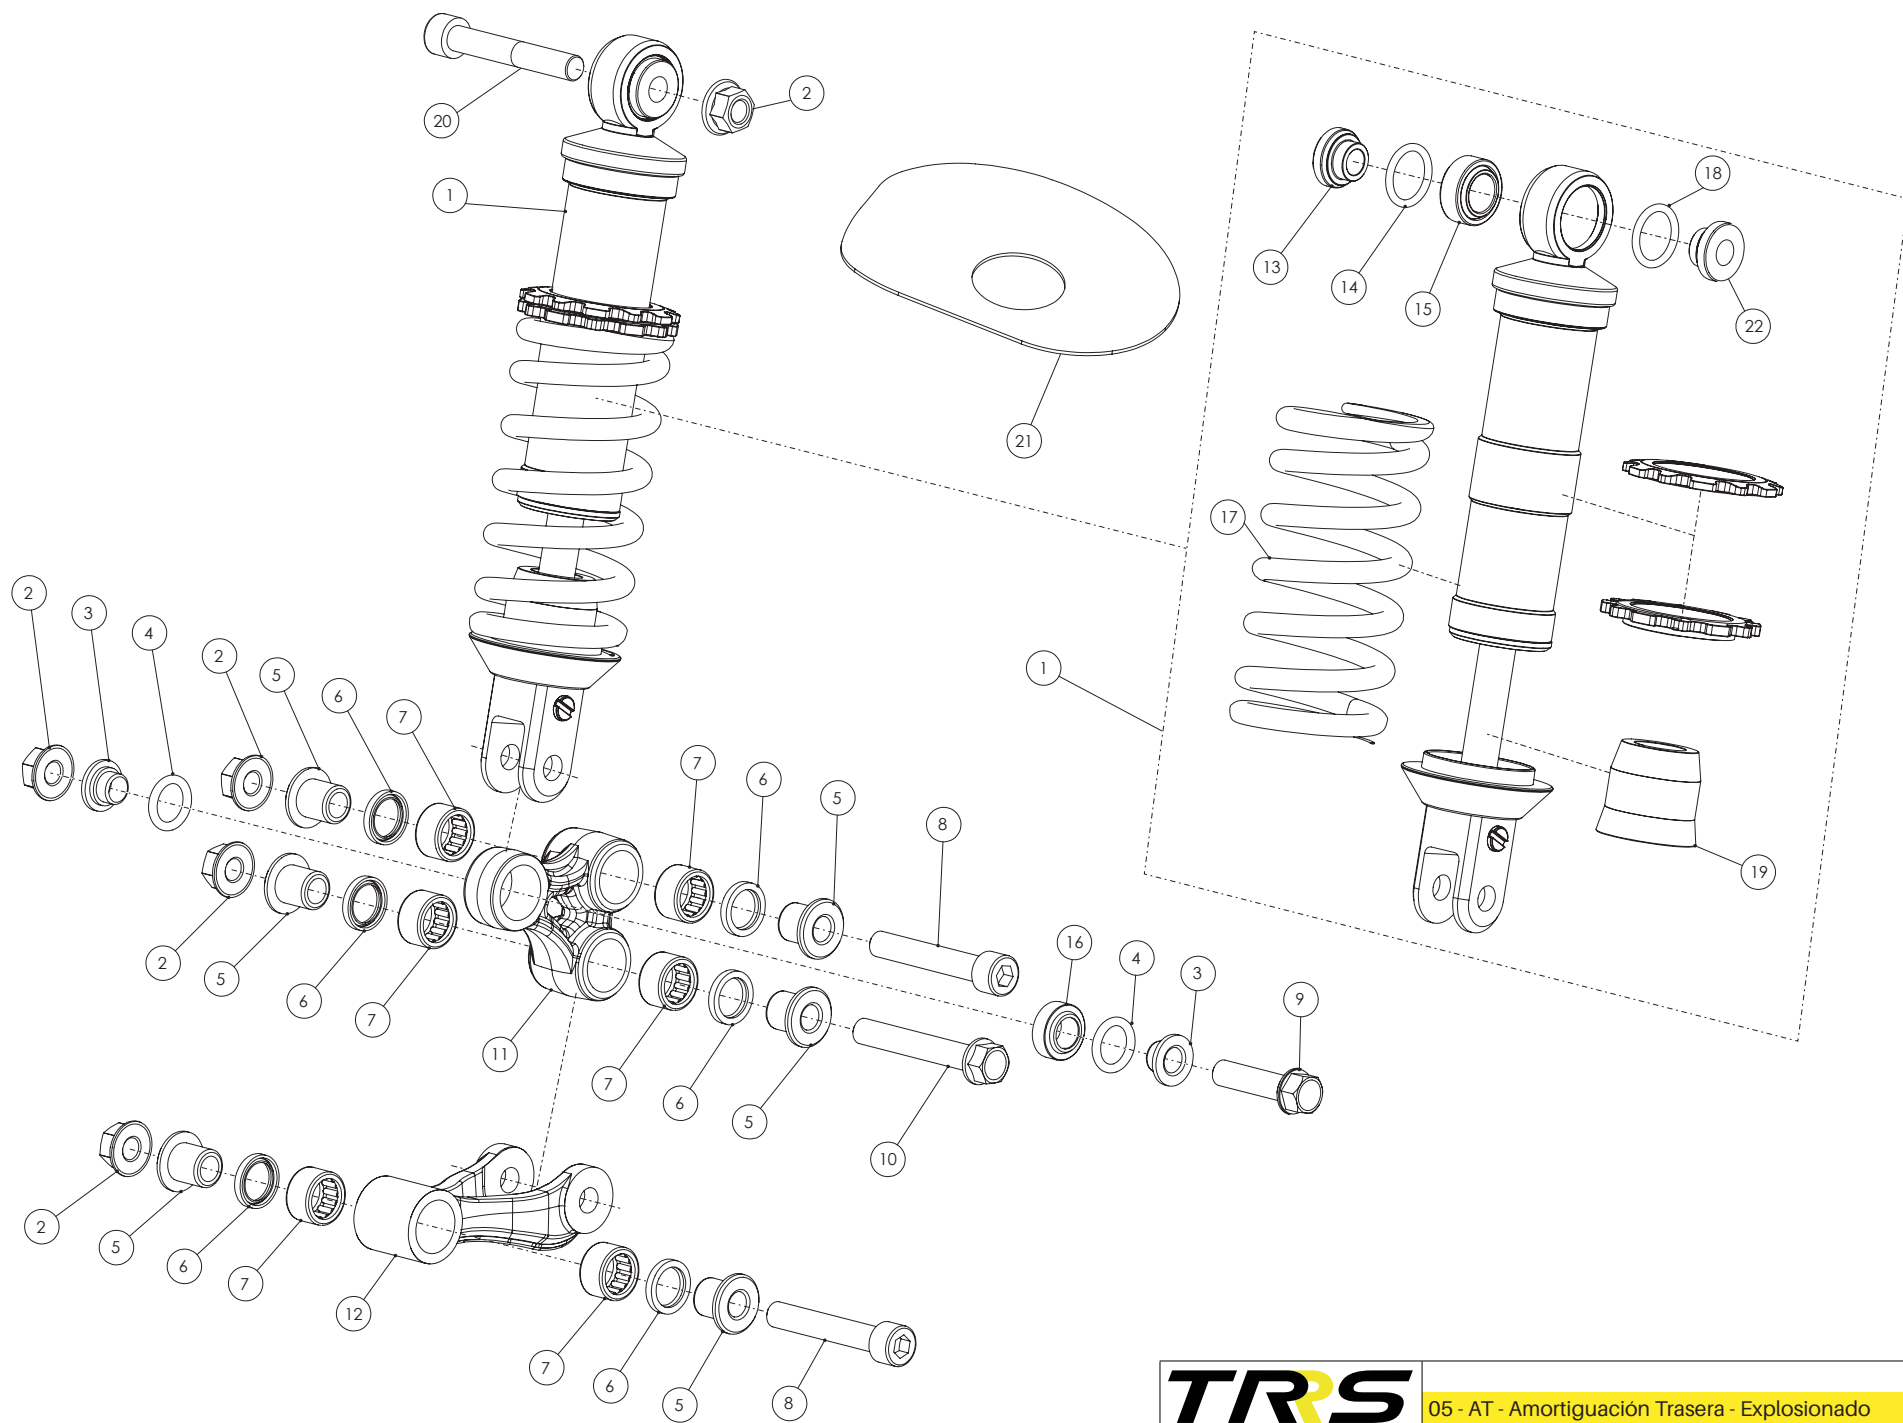

D

C

B

A

Despiece TRRS Xtrack ONE Electric Start 2024

05 - AT - Amortiguación Trasera - Listado de Piezas

Nº	Código	Descripción	Description	Cantidad
1	05001TR100	Amortiguador Olle (Muelle rojo)	<i>Shock absorber Olle (Red spring)</i>	1
2	51503	Tuerca Autoblocante M10x1.25	<i>Nut, self locking M10x1.25</i>	5
3	70501	Casquillo Distanciador Trapecio - Amortiguador	<i>Spacer bushing, linkage - Shock absorber</i>	2
4	53002	Tórica Trapecio - Amortiguador	<i>O-ring, linkage - Shock absorber</i>	2
5	05002TR100	Casquillo Trapecio	<i>Bushing, linkage</i>	6
6	54002	Retén 15x21x3	<i>Seal, 15x21x3</i>	6
7	52502	Rodamiento NH-1512	<i>Bearing, NH 1512</i>	6
8	50108	Tornillo DIN 912 M10x60 - 1,25 - Bieleta Chasis	<i>Bolt, DIN 912 M10x60 - 1.25 - linkage arm to chassis</i>	2
9	50905	Tornillo DIN 6921 M10x43 - 1,25 - Trapecio Amortiguador	<i>Bolt, DIN 6921 M10x43 - 1.25 - shock linkage</i>	1
10	50906	Tornillo DIN 6921 M10x65 - 1,25 - Trapecio Bieleta	<i>Bolt, DIN 6921 M10x65 - 1.25 - shock linkage</i>	1
11	05003TR100	Trapecio TRS	<i>Suspension fulcrum TRS</i>	1
12	05004TR100	Bieleta TRS	<i>Connecting link TRS</i>	1
13	70502	Distanciador Amortiguador Der.	<i>Spacer, shock absorber right upper</i>	1
14	53003	Tórica Amortiguador Der.	<i>O-ring, shock absorber right</i>	2
15	70503	Rótula 15x26x12	<i>Heim joint (rotary ball) 15x26x12 upper shock absorber</i>	1
16	66001	Rótula Trapecio 12x22x12	<i>Heim joint (rotary ball) 12x22x12 lower shock absorber</i>	1
17	70504	Muelle Amortiguador	<i>Spring, shock absorber</i>	1
18	53005	Tórica Amortiguador Izq.	<i>O-ring, shock absorber left</i>	1
19	70507	Tope Silentblock - Amortiguador	<i>Bump-stop, shock absorber</i>	1
20	50109	Tornillo DIN 912 M10x65 - Amortiguador - Chasis	<i>Bolt, DIN 912 M10x65 - Shock absorber at chassis</i>	1
21	05005TR100	Goma Amortiguador - Caja Filtro	<i>Rubber shock absorber sealing flap - air filter box</i>	1
22	70510	Distanciador Amortiguador Izq.	<i>Spacer, shock absorber left upper</i>	1