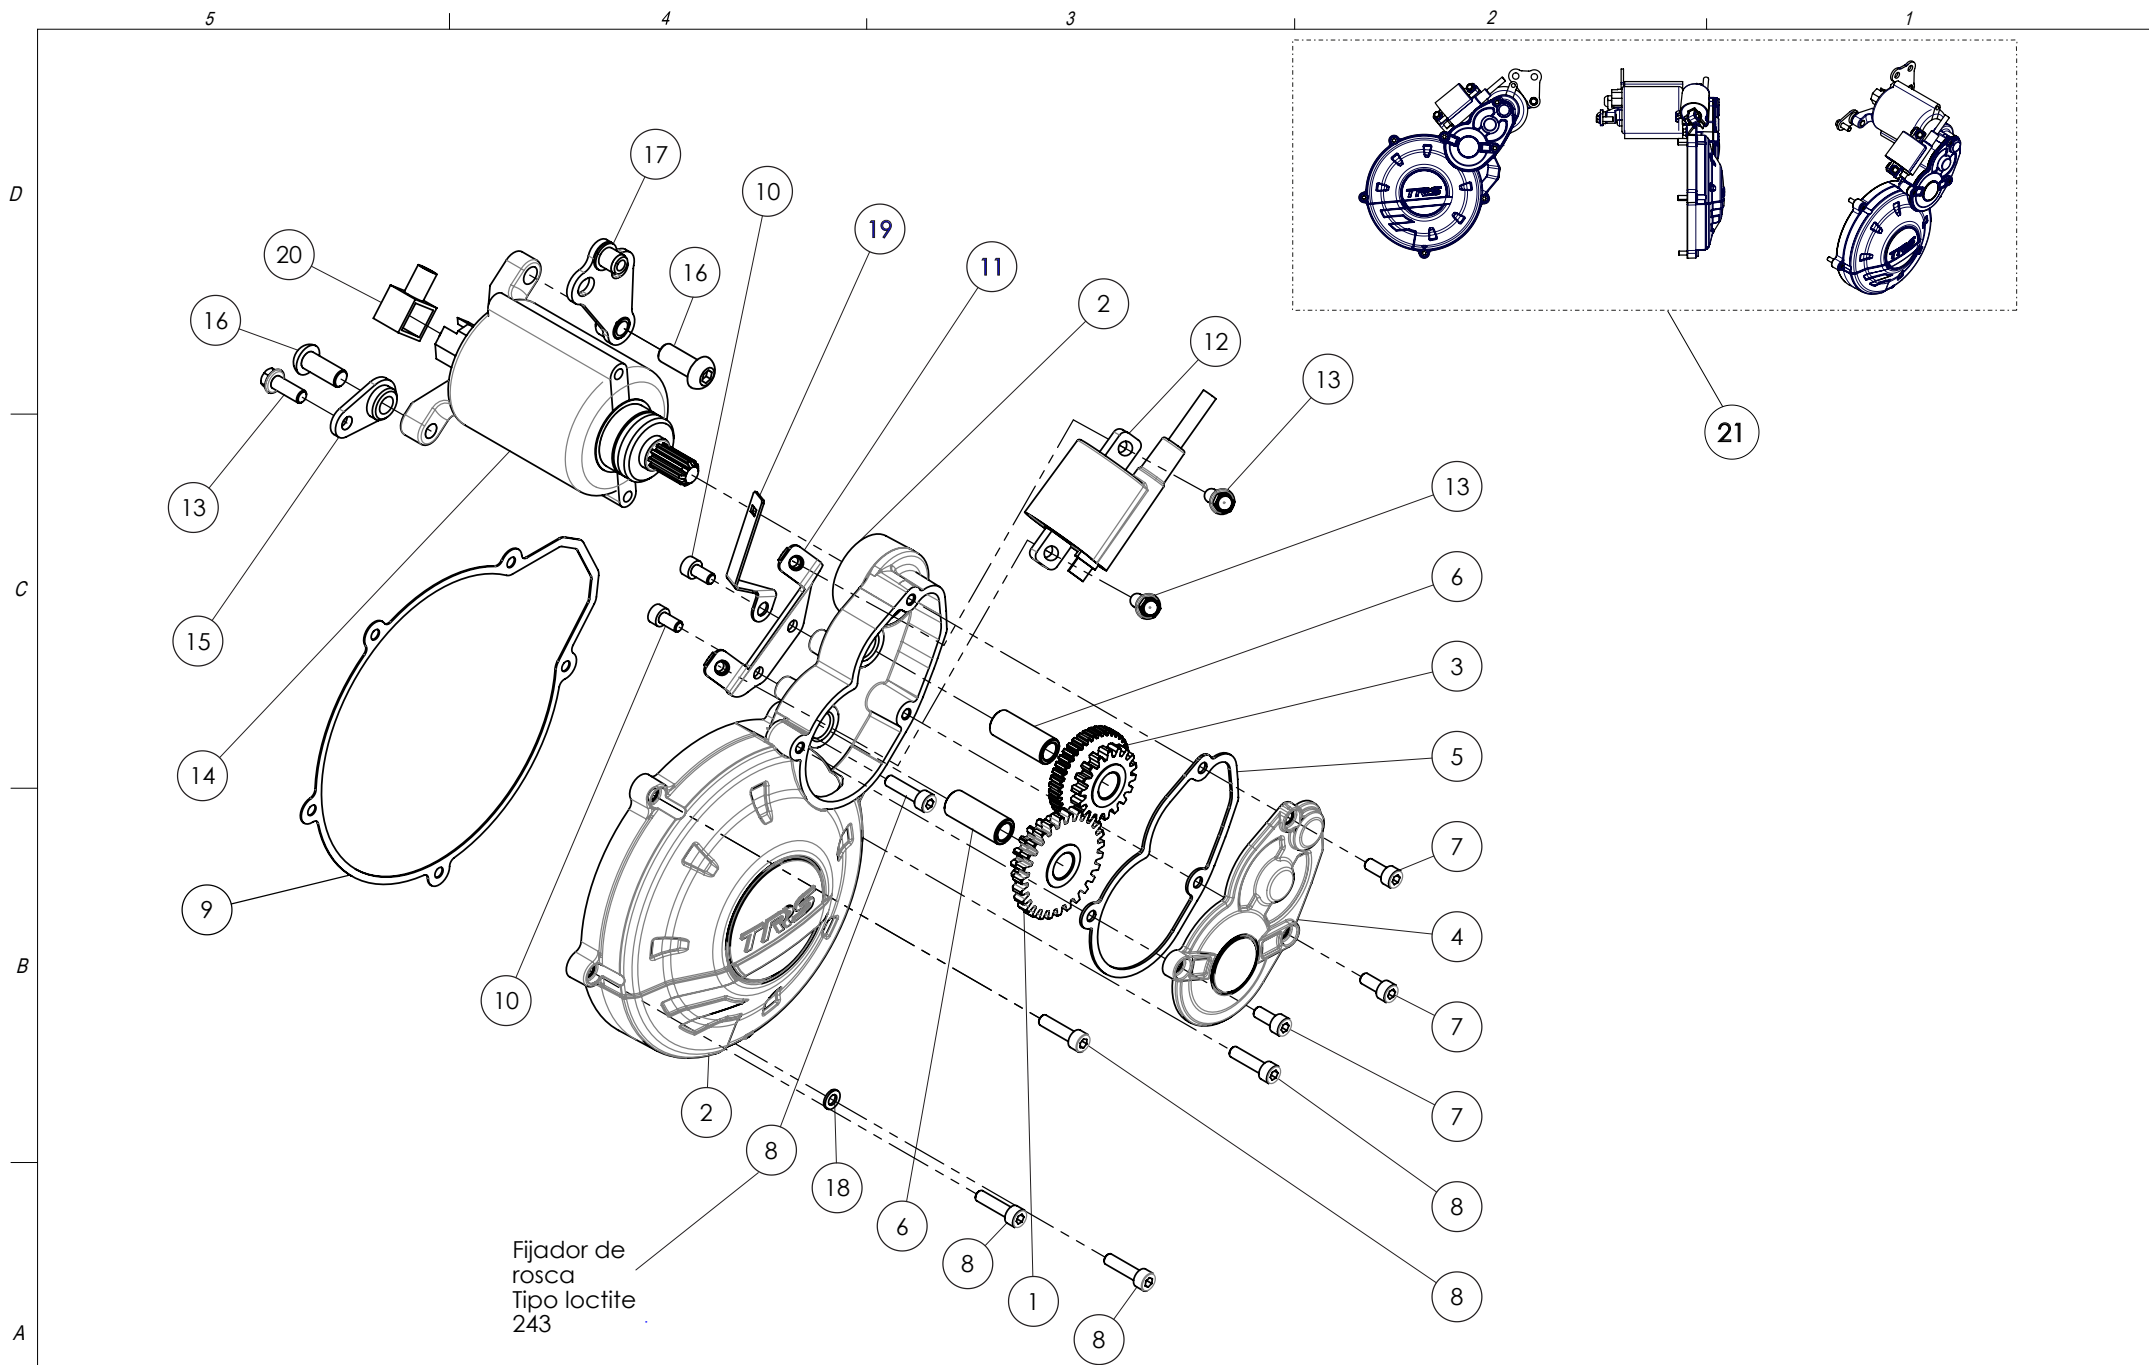

Despiece TRRS Xtrack ONE Electric Start 2024

10 - AE-Arranque Electrico - Listado de piezas

Nº	Código	Descripción	Description	Cantidad
1	10005MT100	Piñones arranque electrico secundario	Second gear set electric starter	1
2	10001MT100	Tapa arranque electrico	Cover electric starter	1
3	10004MT100	Piñones arranque electrico primario	First gear set electric starter	1
4	10002MT100	Tapa piñones arranque electrico	Gear cover electric starter	1
5	10007MT100	Junta tapa piñones arranque electrico	Gasket gear cover electric starter	1
6	10008MT100	Eje engranaje	Shaft gear	2
7	50124	Tornillo allen M5x12	Screw allen M5x12	3
8	50112	Tornillo allen M5x20	Bolt allen M5x20	5
9	08003MT100	Junta Tapa Encendido	Gasket, Ignition cover	1
10	50122	Tornillo Allen M5X10	Bolt Allen M5x10	2
11	10009MT100	Junta Tapa Encendido	Gasket, Ignition cover	1
12	70203	Bobina(véase (04) en la lámina 09-IE-Instalación Eléctrica)	Ignition coil (See (04) in 09-EI-Electrical Installation sheet)	1
13	50903	Tornillo hexagonal con valona M6x16	Bolt hexagonal with washer M6x16	3
14	70261	Motor arranque eléctrico 12V ONE	Starter motor 12V ONE	1
15	10011MT100	Soporte inferior motor de arranque	Lower bracket starter engine	1
16	50201	Tornillo allen alomado M8x20	Bolt allen M8x20	2
17	10013MT100	Soporte superior motor de arranque II	Upper bracket starter engine II	1
18	56103	Arandela Cooper Tapa Bomba 5x9x1	Copper washer, water-pump cover 5x9x1	1
19	01040TR100	Soporte conector encendido arranque electrico	Ignition connector support electric start	1
20	70252	Capuchon cable bateria	Battery wire protector	1
21	10000MT100	Conjunto arranque electrico	Electric starter set	1