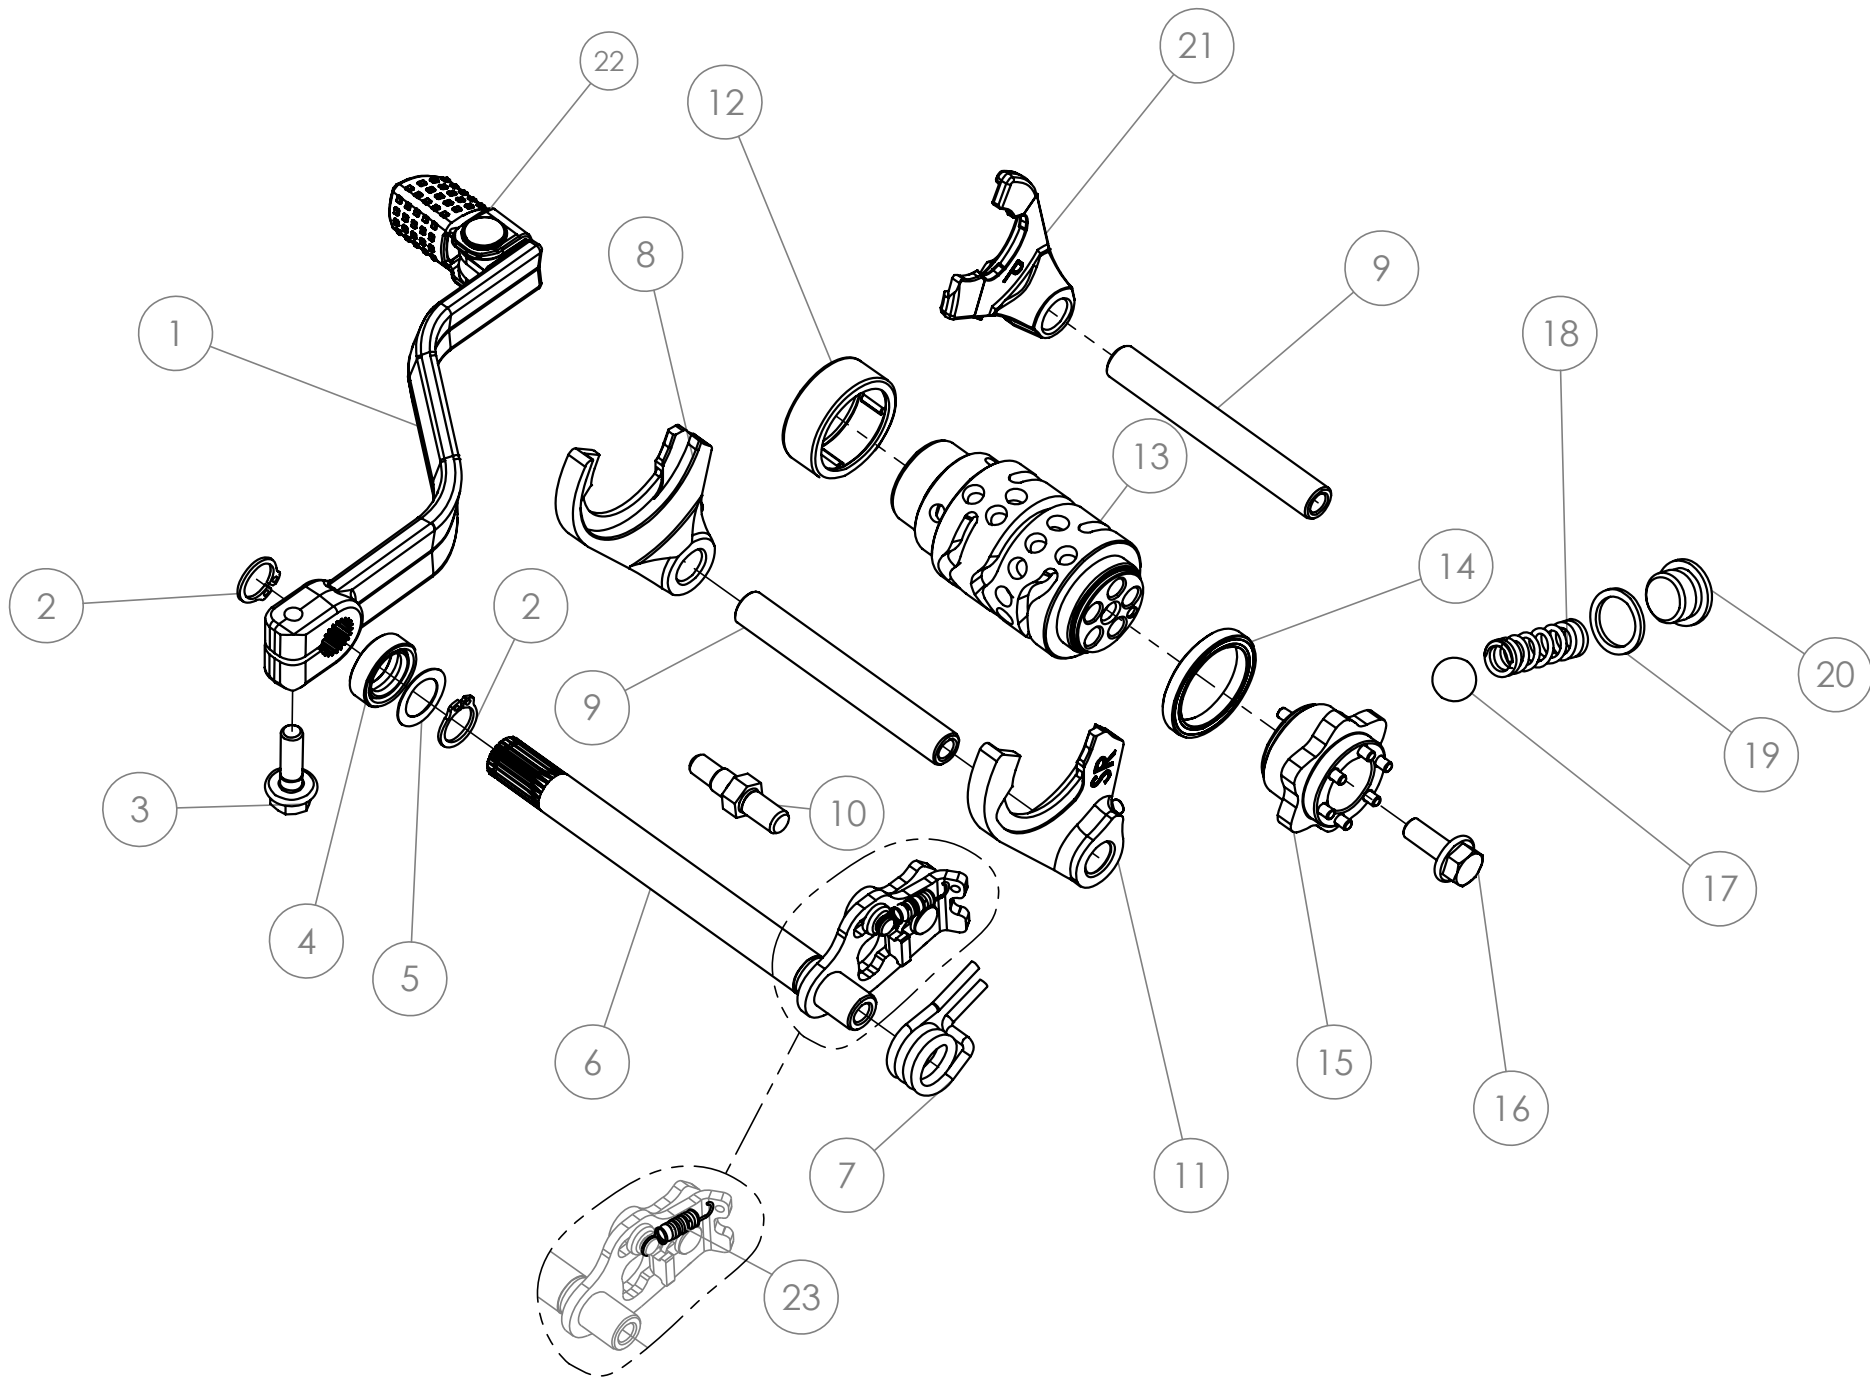

Despiece TRRS Xtrack ONE Electric Start 2024

06 - SC - Selector Cambio - Listado de Piezas

Nº	Código	Descripción	Description	Cantidad
1	06001MT102	Conjunto Palanca Cambio arranque eléctrico	Complete shift pedal electric start	1
2	55004	Circlip DIN-471-Ø12	Circlip DIN-471-Ø12	2
3	50909	Tornillo DIN 6921 M6x20 Hexagonal	Bolt, DIN 6921 M6x20 hex-head	1
4	54006	Retén Eje Cambio 12x20x6	Seal, shift shaft 12x20x6	1
5	06002MT100	Arandela 12x18x0.3	Washer 12x18x0.3	1
6	06027MT100	Eje selector completo	Shifting shaft set	1
7	06031MT100	Muelle eje selector	Spring, shifting shaft	1
8	06006MT100	Horquilla secundario Izquierda SL	Fork, secondary left SL	1
9	06007MT100	Eje Horquillas	Shaft, shift fork	2
10	06003MT100	Tope Recorrido Selector	Stop, shift shaft	1
11	06008MT100	Horquilla secundario derecha SR	Fork, secondary right SR	1
12	52507	Rodamiento Izquierdo Desmodrómico HK2512	Bearing, left Shift drum HK2512	1
13	06009MT100	Desmodrómico	Shift roller	1
14	52103	Rodamiento Derecha Desmodromico Bolas 61705-SRS	Bearing, shift drum right - balls 61705-SRS	1
15	06032MT100	Conjunto estrella desmo	Gearshift set	1
16	50903	Tornillo DIN 6921 M6x16	Bolt, DIN 6921 M6x16	1
17	60003	Bola Fijador Marchas Kug 11,906	Ball, gear selector position Kug 11.906	1
18	06029MT100	Muelle Fijador Marchas	Spring, gear selector tension	1
19	56106	Arandela 14X18X1.5 Copper	Copper Washer, 14x18x1.5	1
20	06018MT100	Tapón Muelle Selector	Cap, selector spring	1
21	06017MT100	Horquilla primario	Fork, primary	1
22	70451	Kit Reparación Palanca Selector	Repair kit, shift pedal tip	1
23	06030MT100	Muelle selector marchas	Spring tensioning, shifting plate	1