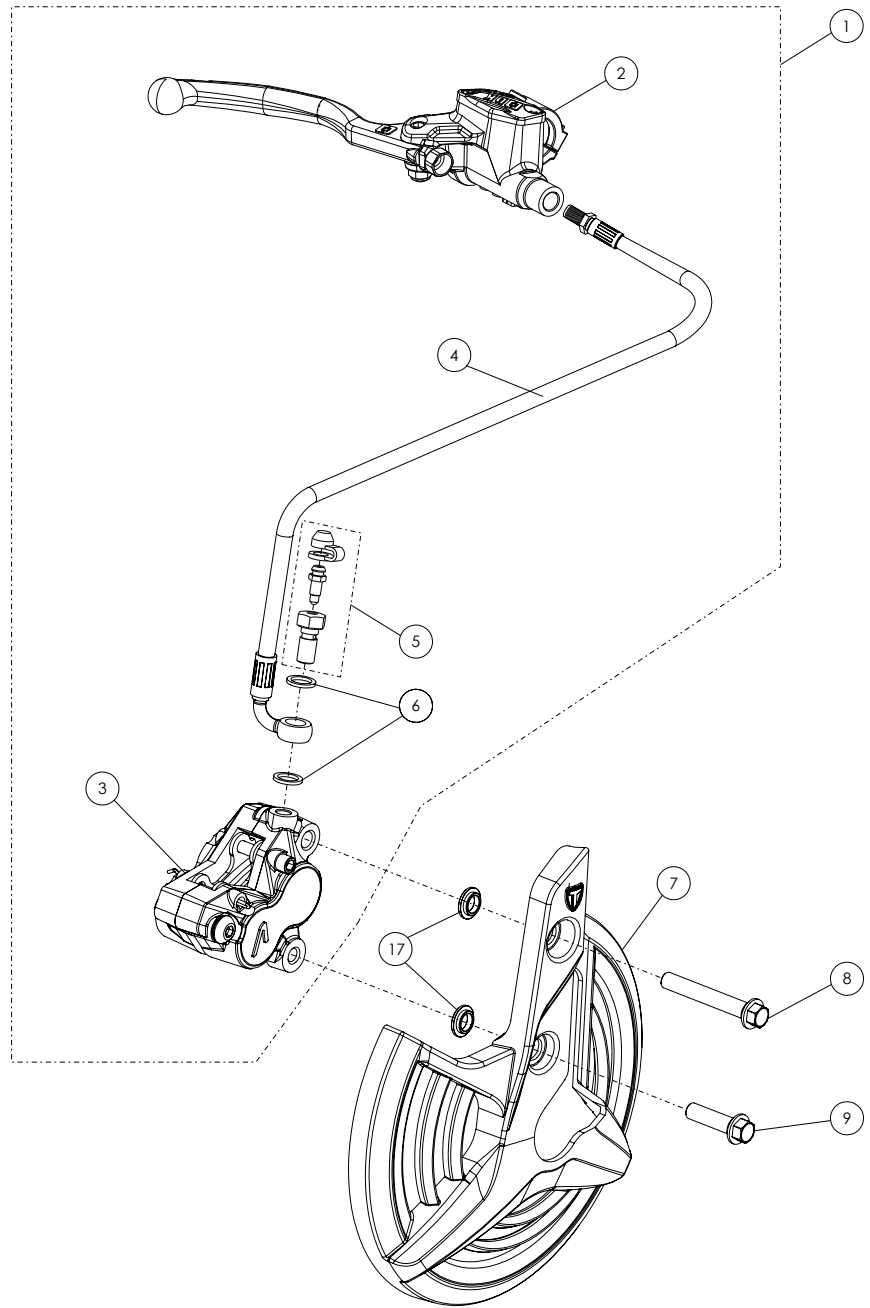

Despiece TRRS Xtrack ONE Electric Start 2024

08 - FD - Freno Delantero - Listado de Piezas

Nº	Código	Descripción	Description	Cantidad
1	70350	Conjunto Freno Delantero	<i>Complete front brake assembly</i>	1
2	70351	Bomba Freno Delantero	<i>Pump, front brake (master cylinder)</i>	1
3	70352	Pinza Freno Delantero	<i>Caliper, front brake</i>	1
4	70353	Latiguillo Freno Delantero	<i>Hose, front brake</i>	1
5	70354	Racord + Sangrador	<i>Bajo bolt</i>	1
6	56101	Arandela CU 10x14x1,5	<i>Washer, CU 10x14x1.5</i>	2
7	08001TR102	Protector disco delantero rejado	<i>Front brake disc grided cover</i>	1
8	50913	Tornillo DIN 6921 M8x60 - Pinza Freno	<i>Bolt, DIN 6921 M8x60 - Brake caliper</i>	1
9	50907	Tornillo DIN 6921 M8x30 - Pinza Freno	<i>Bolt, DIN 6921 M8x30 - Brake caliper</i>	1
10	70355	Kit Tapa Bomba	<i>Kit, brake pump cap</i>	1
11	70356	Maneta Freno	<i>Brake handle (lever)</i>	1
12	70357	Kit Ajuste Maneta	<i>Kit, handle adjustment</i>	1
13	70358	Kit Brida Manillar	<i>Kit, handlebar clamp</i>	1
14	70359	Kit Reparación Bomba	<i>Kit, pump internal repair</i>	1
15	70360	Juego Pastillas Freno Delantero	<i>Brake pad set, front</i>	1
16	70361	Kit Reparación Pinza Freno	<i>Kit, rear caliper repair</i>	1
17	08002TR100	Casquillo Protector Disco Delantero	<i>Bushing, front disc protector</i>	2