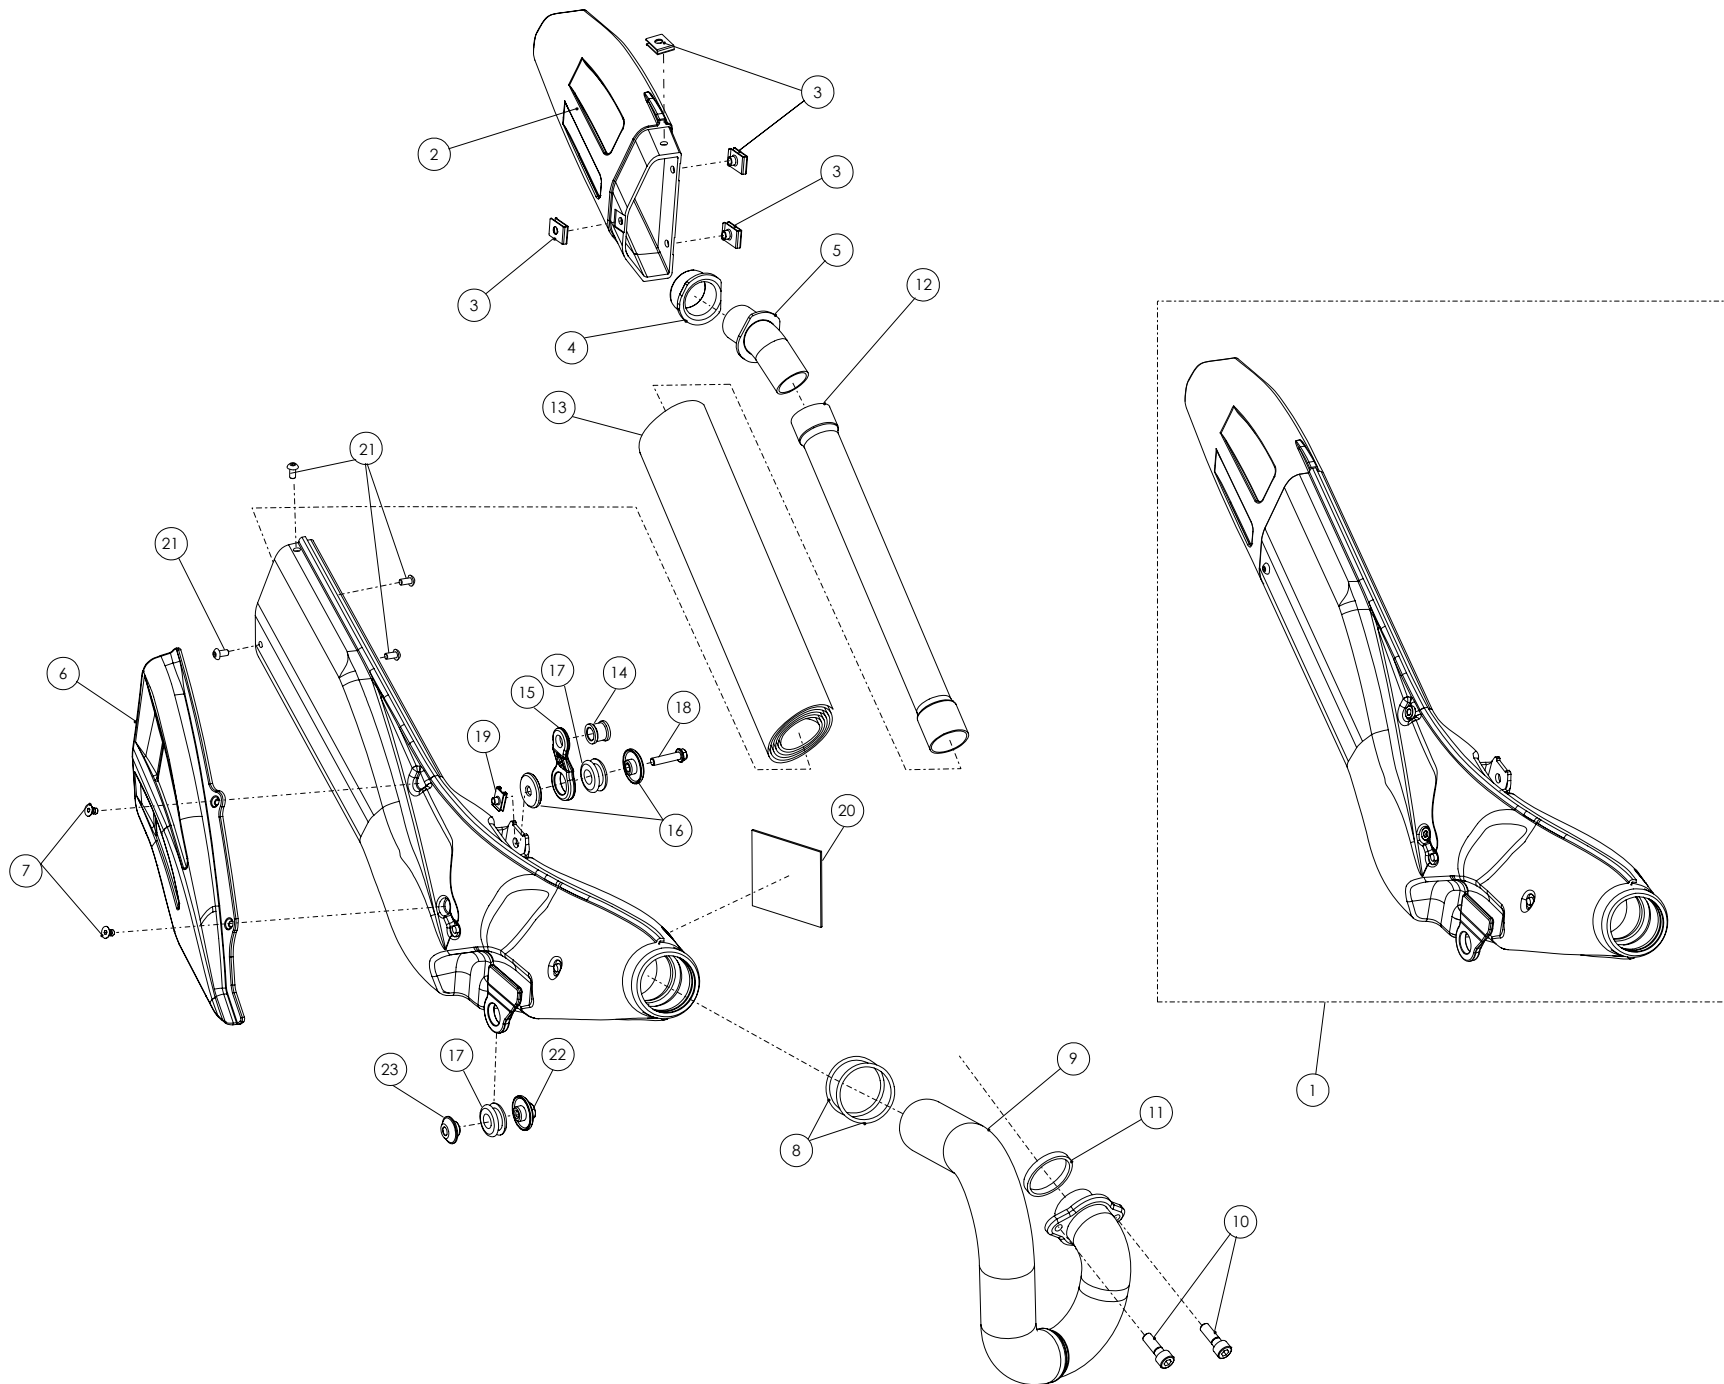

D

C

B

A

Despiece TRRS Xtrack ONE Electric Start 2024

10 - CE - Conjunto Escape - Listado de Piezas

Nº	Código	Descripción	Description	Cantidad
1	10025TR100	Conjunto escape arranque electrico	Exhaust set electric starter	1
2	10002TR100	Salida escape	End-cap, exhaust	1
3	51302	Tuerca Rápida Universal M5	Speed nut, universal M5	4
4	10003TR100	Goma Cierre Silencioso	Rubber grommet, silencer end-cap	1
5	70601	Tubo Salida Silencioso	Silencer exit tube	1
6	10004TR100	Protector escape	Protector exhaust	1
7	50303	Tornillo DIN 7991 M5x8 - Protector Escape	Bolt, DIN 7991 M5x8 - Exhaust protector	2
8	53004	Tórica 44x3	O-ring, 44x3	2
9	10023TR100	Curva Escape Inox	Exhaust pipe, Inox	1
10	50807	Tornillo DIN 912 M8x20	Bolt, DIN 912 M8x20	2
11	10006TR100	Junta Metálica Curva Escape	Metal gasket, exhaust pipe	1
12	70602	Tubo Interno Silencioso	Silencer internal tube	1
13	70603	Fibra Silencioso	Silencer fiber packing	1
14	10007TR100	Casquillo Soporte Escape Superior	Bushing, exhaust support, upper	1
15	10016TR100	Soporte superior escape	Upper exhaust support	1
16	10022TR100	Casquillo soporte escape	Buhsing exhaust support	2
17	10019TR100	Goma soporte	Damper rubber	2
18	50914	Tornillo hexagonal con valona M6x30	Bolt hexagonal flange M6x30	1
19	51301	Tuerca Rápida Universal M6	Speed-nut, Universal M6	1
20	10026TR100	Protector anticalórico escape	Exhaust heat shield protector	1
21	50210	Tornillo alomado allen M5x12	Bolt allen M5x12	4
22	10020TR100	Tuerca soporte inferior escape	Nut lower exhaust support	1
23	10021TR100	Casquillo soporte inferior escape	Bushing lower exhasut support	1