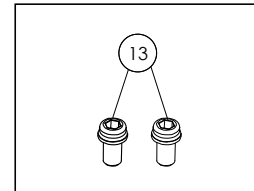

D

C

B

A

Tornillo Brazos Chasis /
Bolt Frame Brace