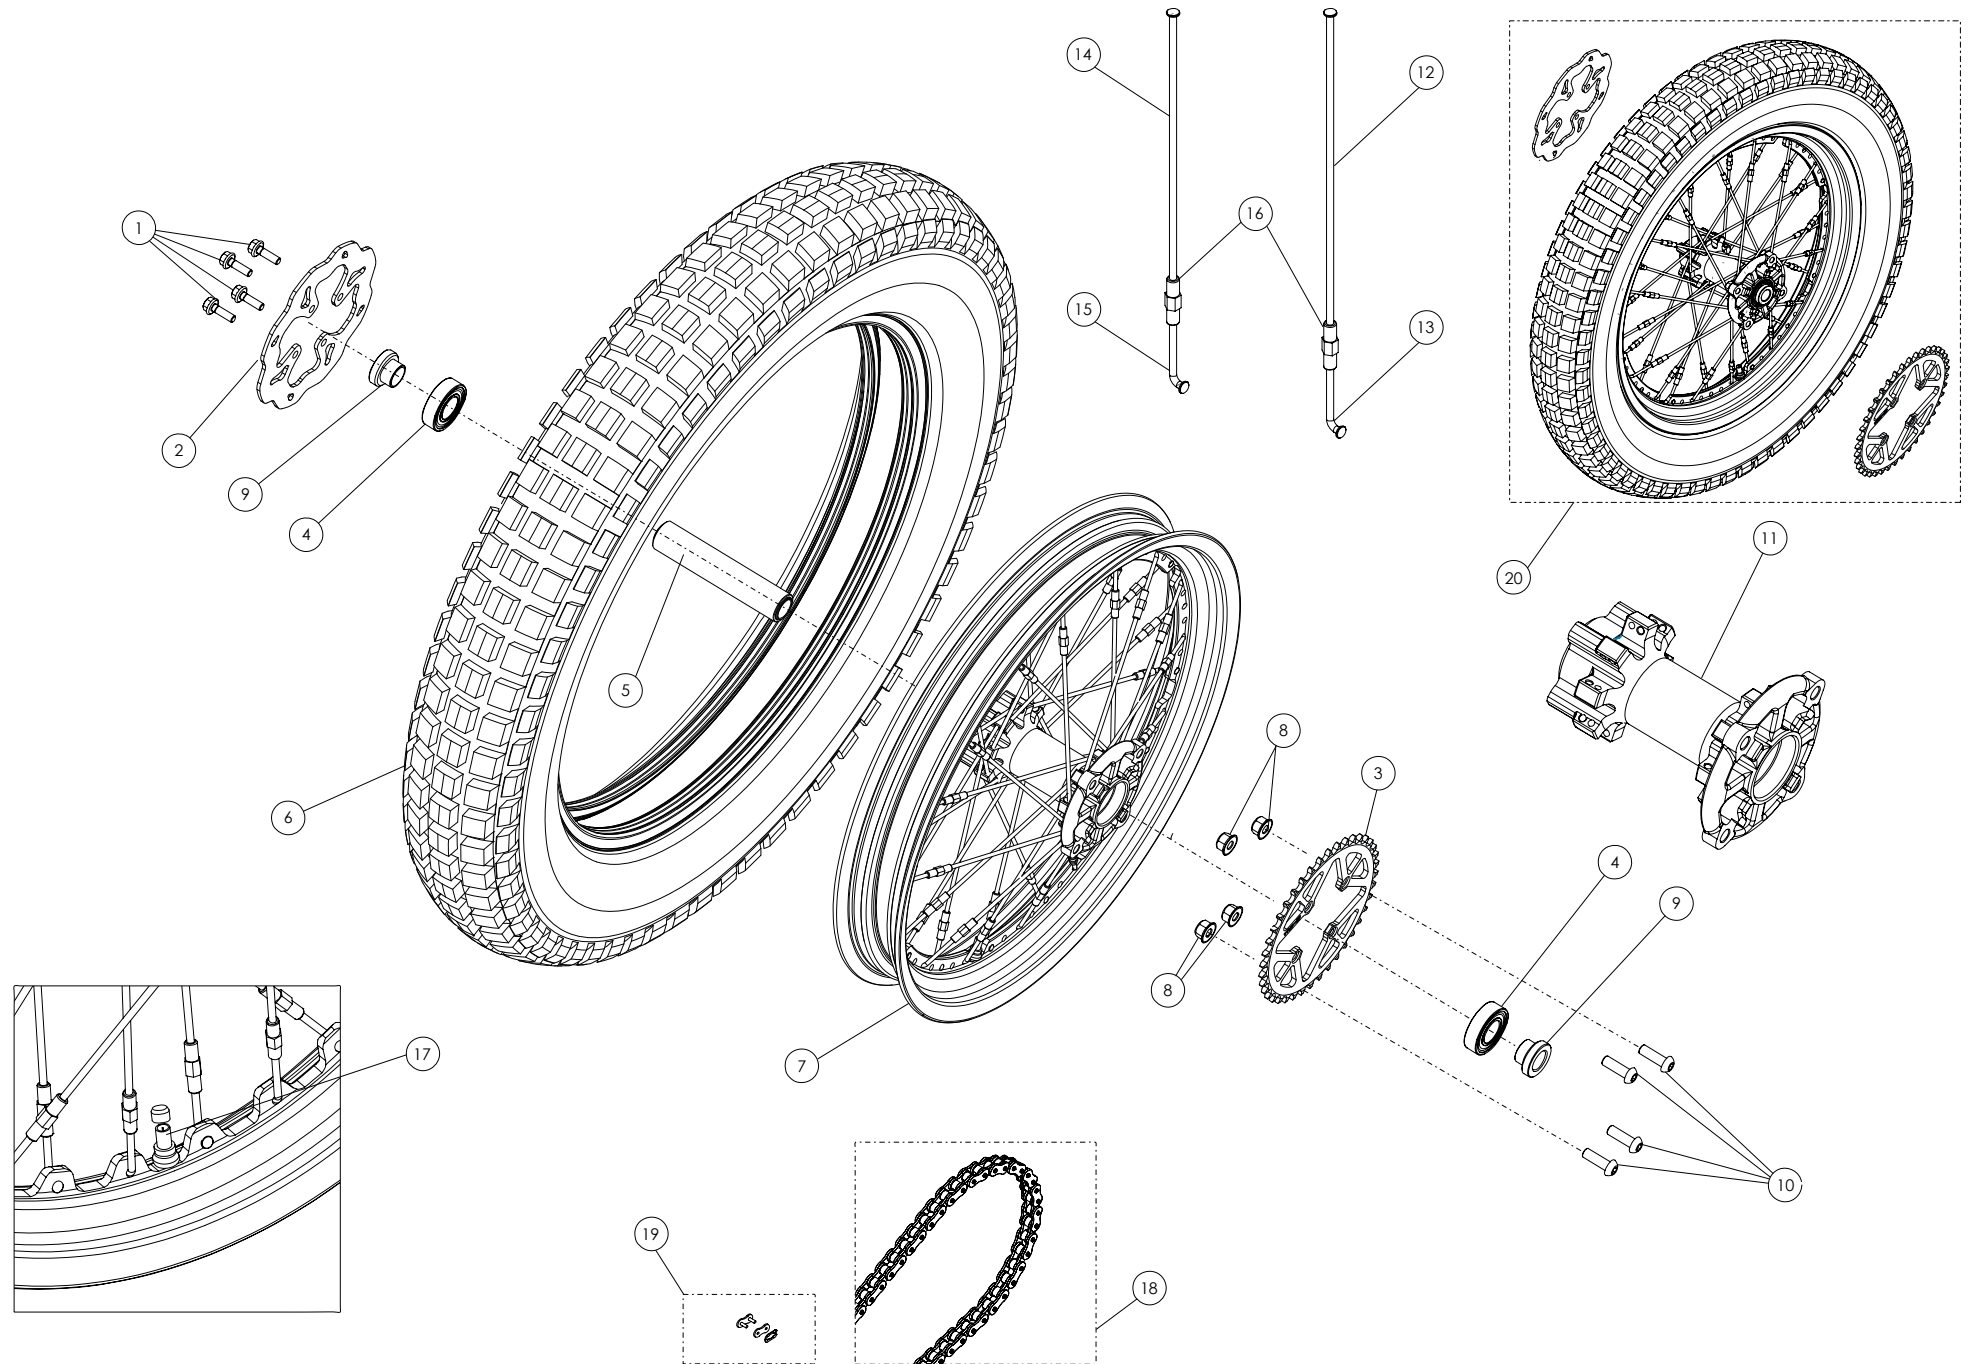

Despiece TRRS Xtrack ONE Electric Start 2024

12 - RT - Rueda Trasera - listado de Piezas

Nº	Código	Descripción	Description	Cantidad
1	50402	Tornillo DIN6921 M6x20 - Disco Freno Trasero	<i>Bolt, DIN 6921 M6x20 - Rear brake disc rotor</i>	4
2	70314	Disco Freno Trasero TRS	<i>Brake disc rotor, rear TRS</i>	1
3	12001TR100	Corona 40z	<i>Sprocket 40-T</i>	1
4	52101	Rodamiento 6004	<i>Bearing, 6004</i>	2
5	70751	Casquillo Interior Buje	<i>Bushing, interior hub</i>	1
6	70784REC	Neumático Trasero Dunlop 4.00 R18	<i>Rear tyre Dunlop 4.00 R18</i>	1
7	70795	Cjto. Llanta trasera negra no aligerada, buje blanco.	<i>Front rim set black not light rim, white hub</i>	1
8	51402	Tuerca DIN 6927 Autoblocante M8 - Corona	<i>Nut, DIN 6927 self locking M8 - Sprocket</i>	4
9	12002TR100	Casquillo Distanciador Rueda	<i>Spacer bushing, wheel</i>	2
10	50207	Tornillo DIN 7380 M8x25 - Corona	<i>Bolt, DIN 7380 M8x25 - Sprocket</i>	4
11	70767	Buje Trasero (Blanco)	<i>Rear hub (White)</i>	1
12	70755	Radio M4x0,7 LG. 175/18º - Lado Derecho	<i>Spoke, M4x0.7 long 175/18 - Right side</i>	16
13	70756	Radio M4x0,7 LG. 36/95º - Lado Derecho	<i>Spoke, M4x0.7 short 36/95 - Right side</i>	16
14	70757	Radio M4x0,7 LG. 165/12º - Lado Izquierdo	<i>Spoke, M4x0.7 long 165/12 - Left side</i>	16
15	70758	Radio M4x0,7 LG. 34,5/103º - Lado Izquierdo	<i>Spoke, M4x0.7 short 34.5/103 - Left side</i>	16
16	70759	Tuerca Radios Doble Rosca M4	<i>Nipple (nut) double-end threaded M4</i>	32
17	70760	Válvula	<i>Valve</i>	1
18	70459	Cadena 102 pasos / 135 EBXL (520)	<i>Chain 102 links / 135 EBXL (520)</i>	1
19	70402	Enganche Cadena	<i>Chain master-link</i>	1
20	7075V	Cjto. Rueda trasera Xtrack ONE 2024 (Corona 40z Racing, Buje blanco , llanta no mecanizada, adhesivos ONE, neumatico Dunlop)	<i>Rear wheel set Xtrack ONE 2024 (Rear sprocket 40z Racing, white hub, std. rim, stickers ONE, Dunlop tyre)</i>	1