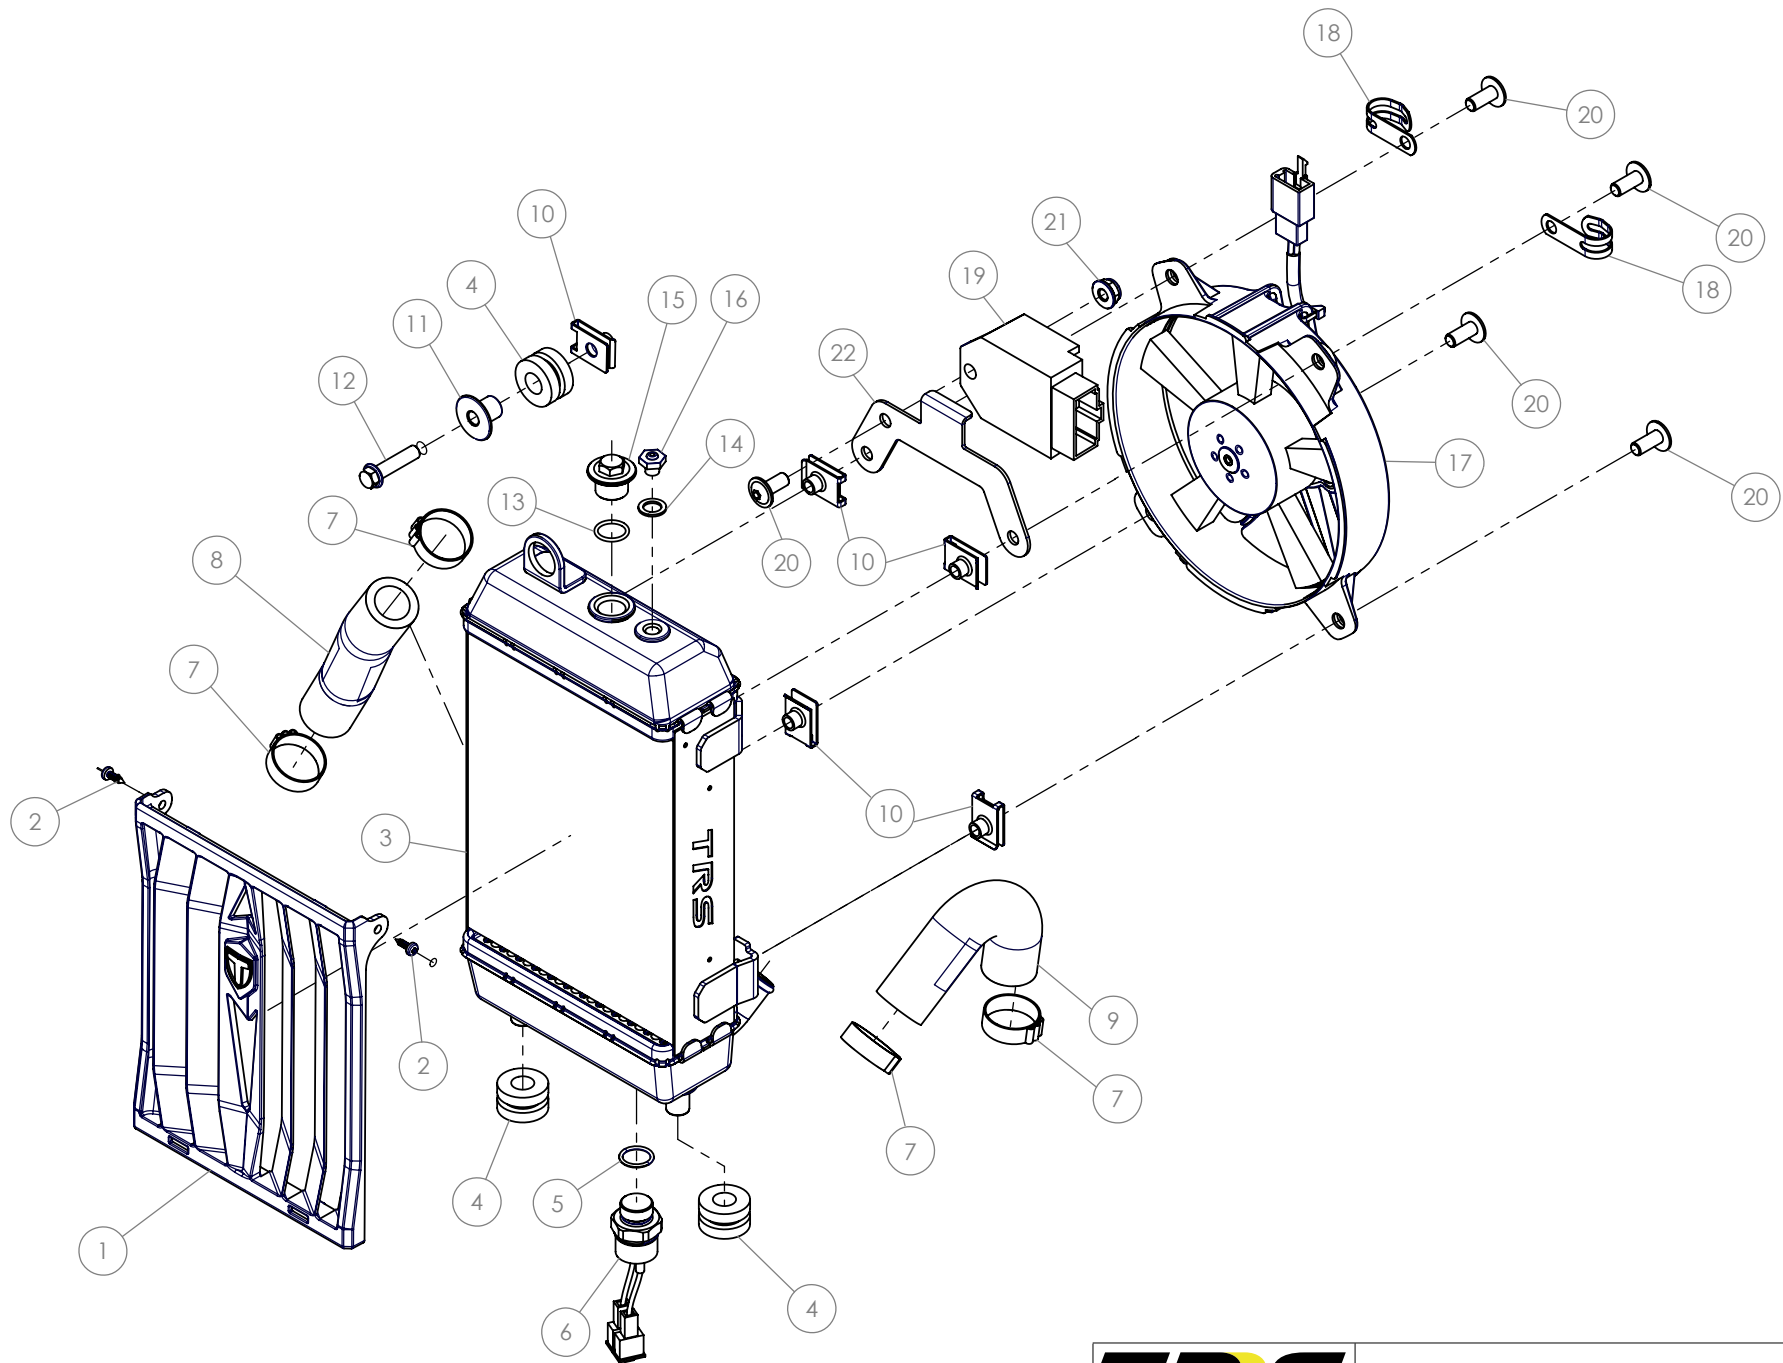

A

Despiece TRRS Xtrack ONE Electric Start 2024

13 - CR - Conjunto Radiador - listado de Piezas

Nº	Código	Descripción	Description	Cantidad
1	13005TR100	Protector Radiador	<i>Radiator protect</i>	1
2	50606	Tornillo 2,9x9,5 rosca chapa	<i>Screw 2.9x9.5</i>	2
3	13009TR100	Radiador TRRS	<i>Radiator TRRS</i>	1
4	63002	SilentBlock	<i>Silentblock, (vibration isolator)</i>	3
5	53006	Tórica 12x15x1,5	<i>O-ring, 12x15x1.5</i>	1
6	70214	Termocontacto - (véase en lámina 09 / Chasis)	<i>Water temperature sensor (see sheet 09 / Frame)</i>	1
7	58009	Abrazadera Cobra 22	<i>Hose clamp, Cobra 22</i>	4
8	13003TR100	Tubo agua derecho (Bomba- Radiador)	<i>Water hose right side (Water pump - Radiator)</i>	1
9a	13002TR100	Tubo goma izquierdo (Culata - Radiador)	<i>Water hose left side (Cylinder head- Radiator)</i>	1
9b	13010TR100	Tubo agua curvado (Culata - Radiador) (Solo en 125)	<i>Water hose curved (Cylinder head - Radiator) (Only 125cc)</i>	1
10	51301	Tuerca rápida M6	<i>Speed-nut M6</i>	5
11	70802	Casquillo superior silentblock radiador	<i>Bushing, upper silentblock radiator</i>	1
12	50914	Tornillo hexagonal con valona M6x30	<i>Bolt hexagonal flange M6x30</i>	1
13	53015	Tórica 12x1,5	<i>O-ring, 12x1.5</i>	1
14	56102	Arandela Cobre 8x12x1,5	<i>Copper washer, 8x12x1.5</i>	1
15	13004TR100	Tapón Radiador	<i>Radiator cap</i>	1
16	70801	Válvula expansión radiador	<i>Radiator expansion valve</i>	1
17	70234	Ventilador	<i>Fan</i>	1
18	58001	Abrazadera 60mm	<i>Clamp 60mm</i>	2
19	70239	Regulador ventilador	<i>Regulator fan</i>	1
20	50209	Tornillo allen con valona M6x14	<i>Screw allen with washer M6x14</i>	5
21	51501	Tuerca Autoblocante M6	<i>Locknut M6</i>	1
22	13011TR100	Soporte regulador ventilador	<i>Fan regulator support</i>	1