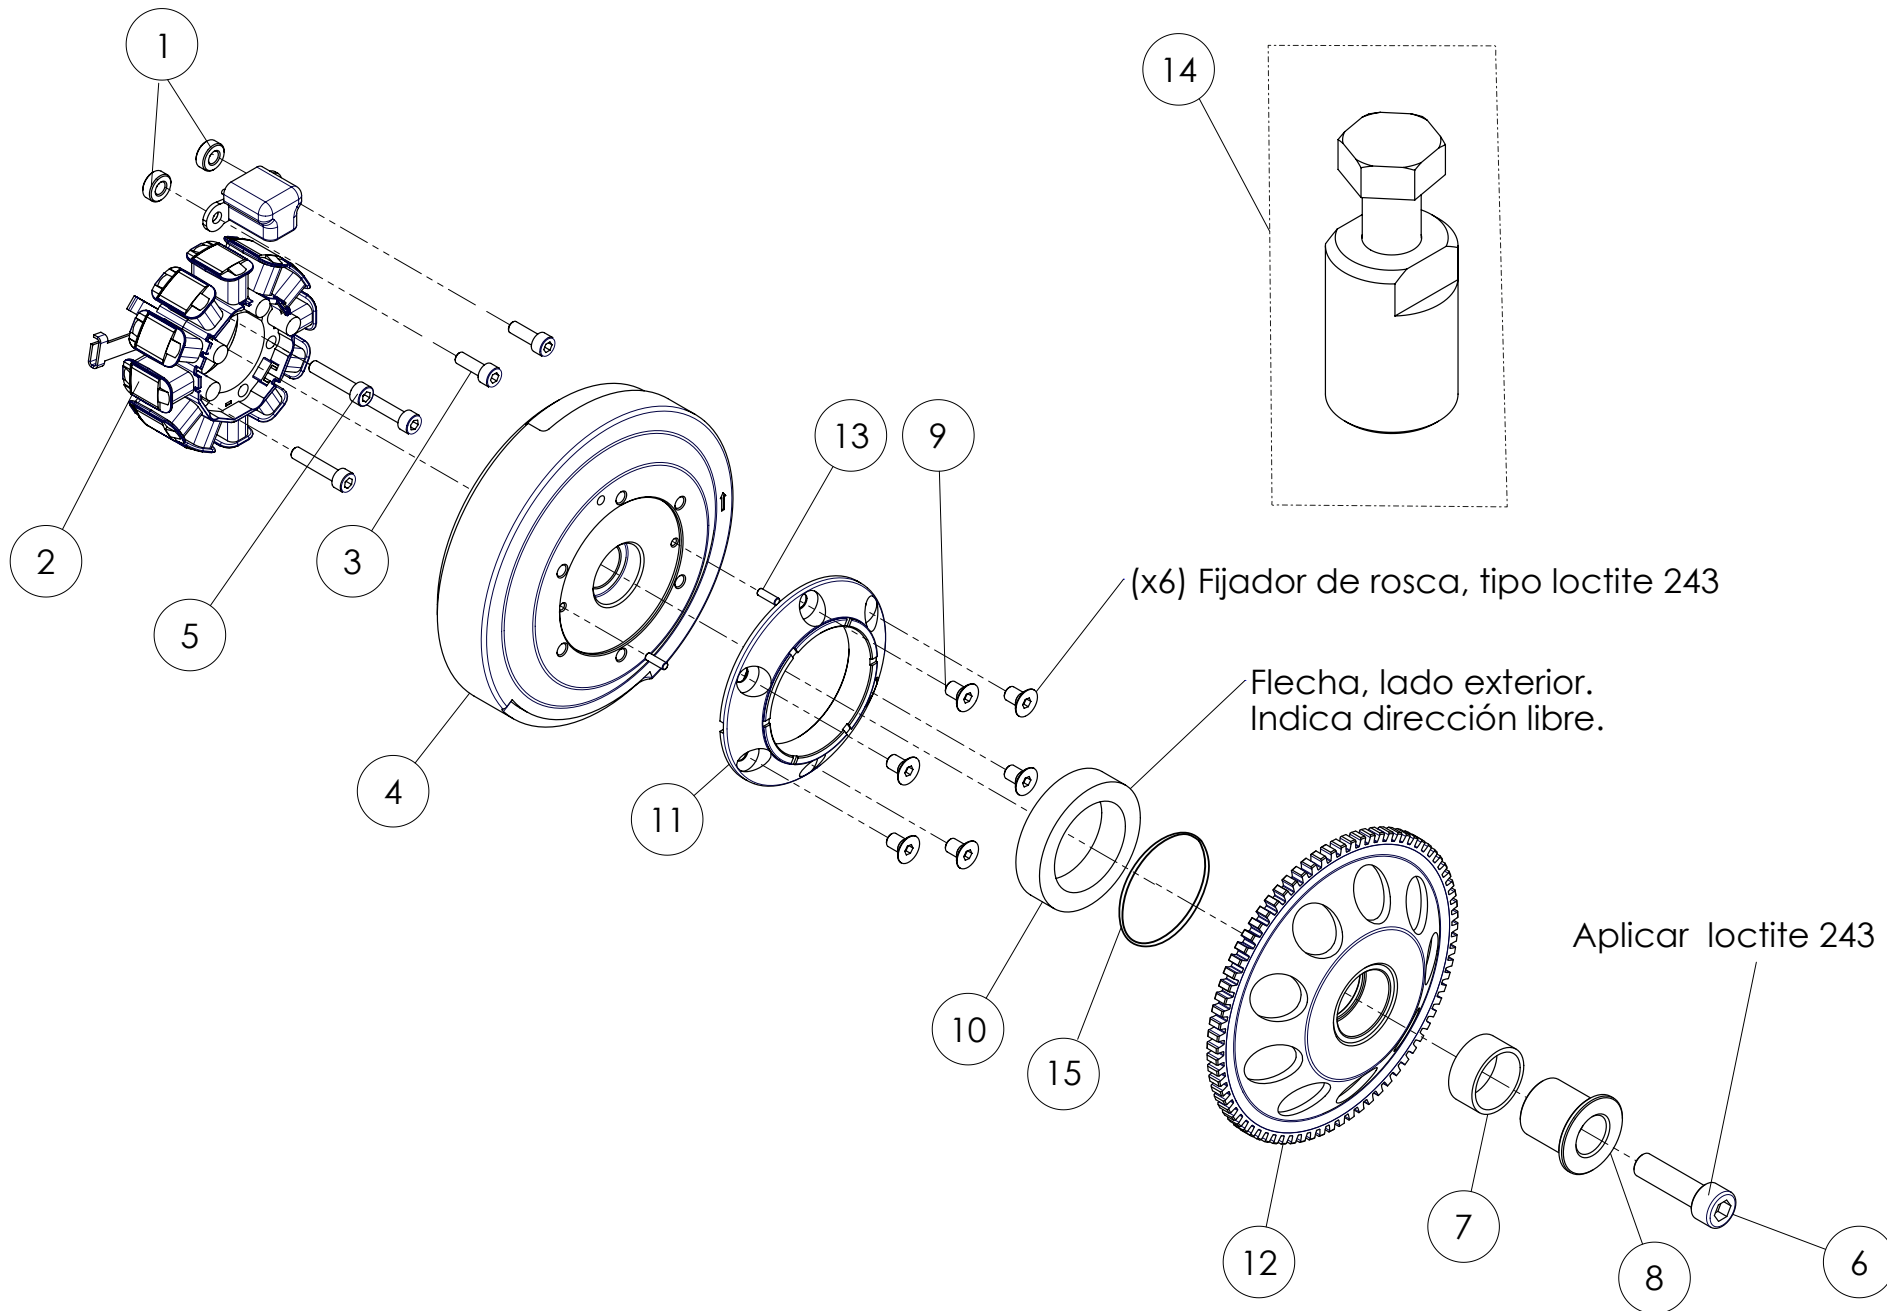

D

C

B

A

(x6) Fijador de rosca, tipo loctite 243

Flecha, lado exterior.
Indica dirección libre.

Aplicar loctite 243

Despiece TRRS Xtrack ONE Electric Start 2024