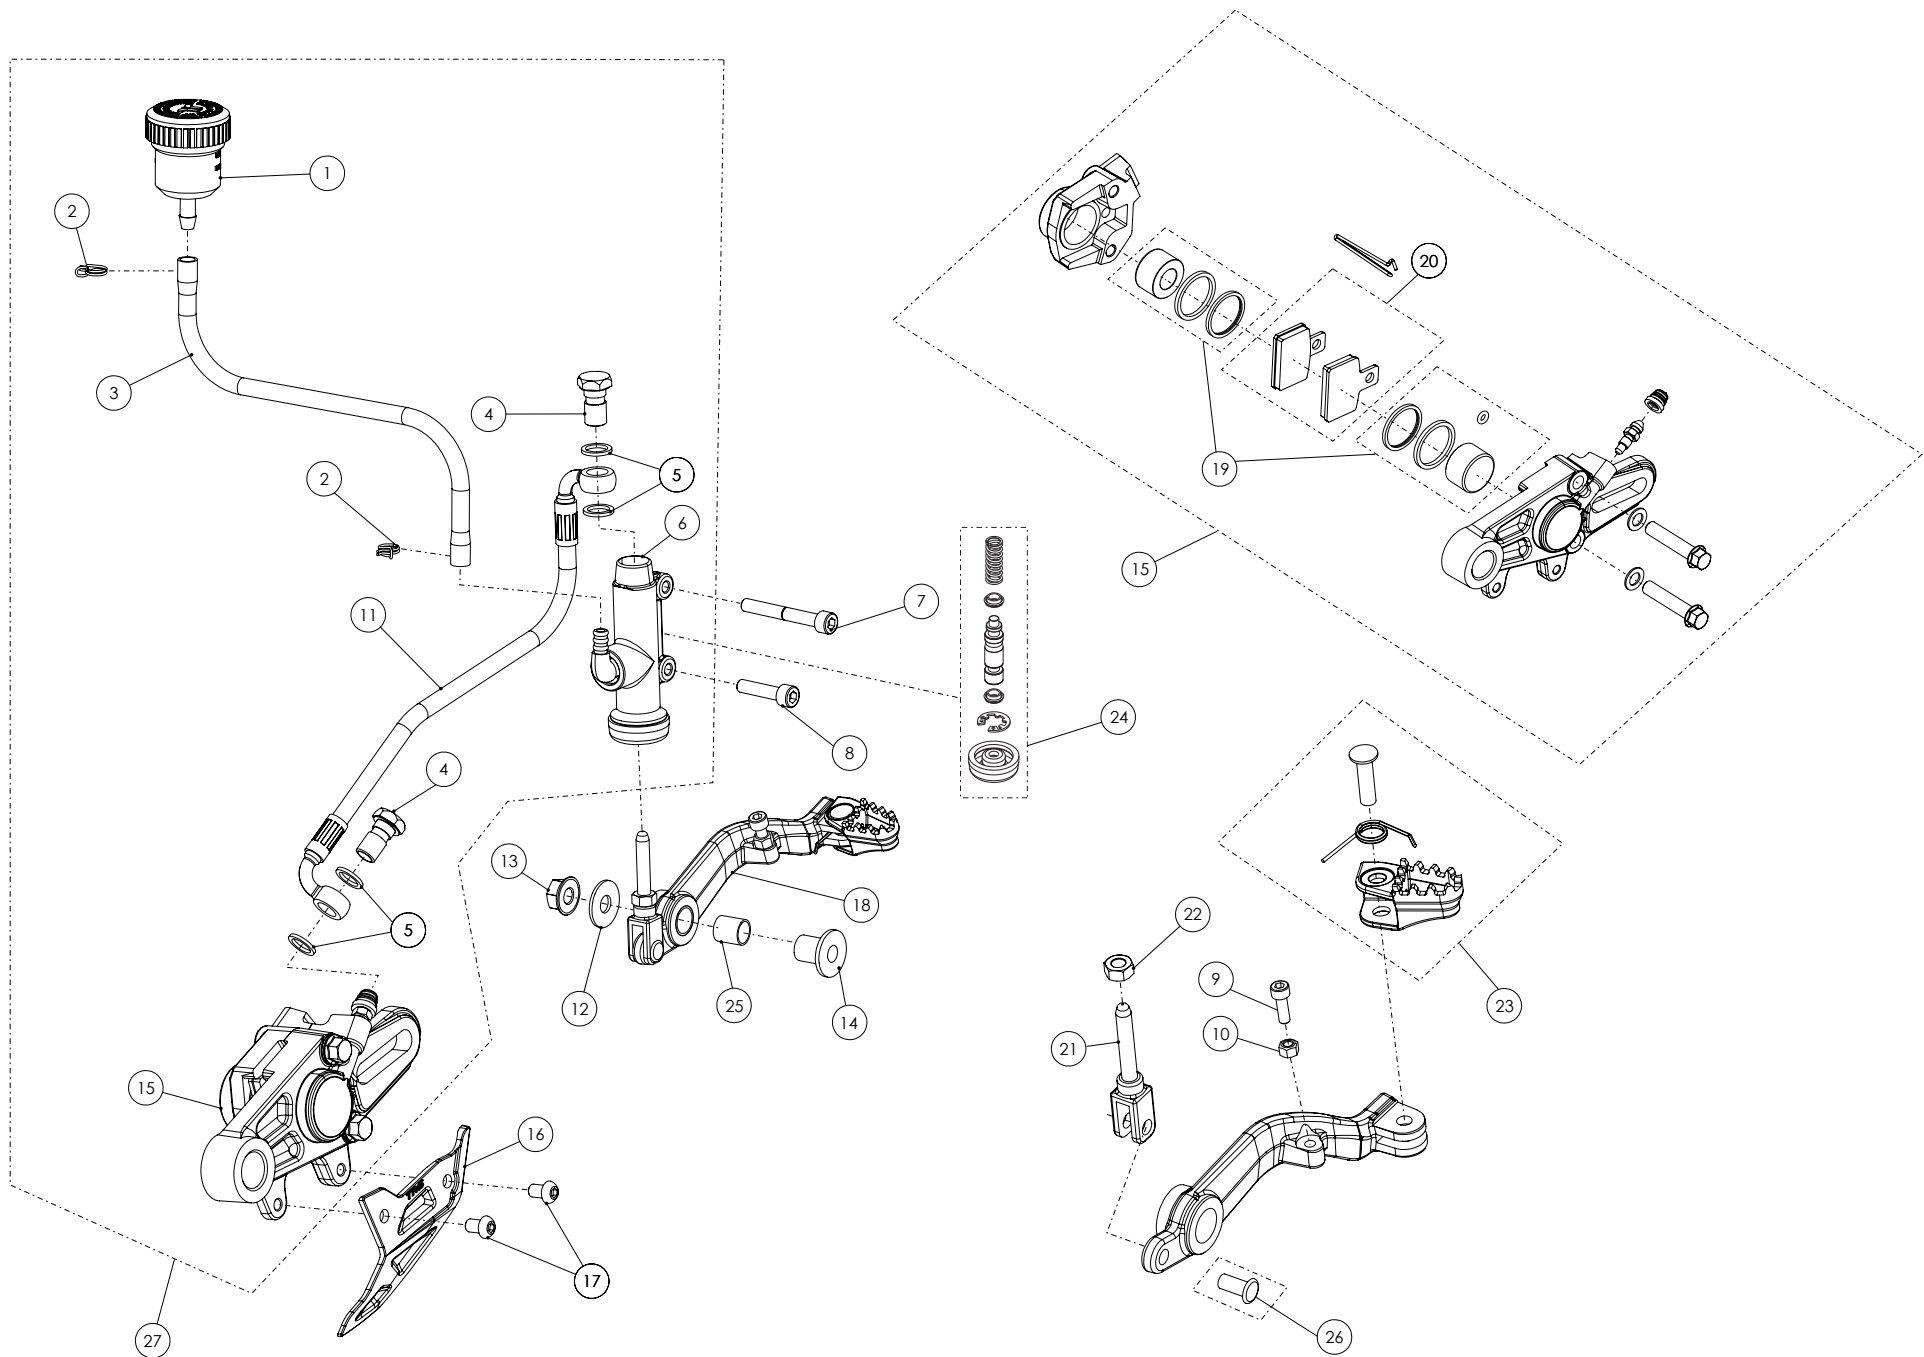

Despiece TRRS Xtrack ONE Electric Start 2024

07 - FT - Freno Trasero - Listado de Piezas

Nº	Código	Descripción	Description	Cantidad
1	70302	Depósito Aceite Freno TRS	Brake fluid reservoir TRS	1
2	58008	Clip Tubo Freno	Clip, brake hose	2
3	07009TR100	Tubo Freno Trasero	Brake hose, rear	1
4	70304	Racord	Banjo bolt	2
5	56101	Arandela CU 10x14x1,5	Washer, CU 10x14x1.5	4
6	70305	Bomba Freno Trasero	Pump, rear brake	1
7	50103	Tornillo DIN 912 M6x45 - Bomba Freno - Escape	Bolt, DIN 912 M6x45 - Brake pump - exhaust	1
8	50110	Tornillo DIN 912 M6x25 - Bomba Freno Inferior	Bolt, DIN 912 M6x25 - Brake pump - lower	1
9	50111	Tornillo DIN 912 M5x15 - Tensor Pedal Freno	Bolt, DIN 912 M5x15 - Brake pedal height adj.	1
10	51104	Tuerca DIN 934 M5 Tensor Pedal Freno	Nut, DIN 934 M5 - Brake pedal height adj.	1
11	70306	Latiguillo Freno Trasero	Hose, rear brake	1
12	56304	Arandela Pedal Freno DIN 9021 M8	Washer, brake pedal DIN 9021 M8	1
13	51502	Tuerca Autoblocante M8 - Pedal Freno	Nut, self locking M8 - Brake pedal	1
14	07001TR100	Casquillo Pedal Freno	Bushing, brake pedal	1
15	70307	Conjunto Pinza Freno Trasero	Rear brake caliper, complete	1
16	07002TR101	Protector Disco Trasero	Disc protector, rear	1
17	50204	Tornillo DIN 7380 M6X10 - Protector Disco Trasero	Bolt, DIN 7380 M6x10 - Rear disc protector	2
18	07003TR100	Conjunto Palanca Freno	Brake pedal, complete	1
19	70309	Kit Reparación Pinza Trasera	Repair kit, rear caliper	1
20	70310	Juego Pastillas Freno Trasero	Brake pad set, rear	1
21	70311	Barilla freno	Push-rod, rear brake pedal	1
22	51101	Tuerca DIN 934 M6 - Barilla Freno	Lock nut, DIN 934 M6 - Pedal push-rod	1
23	70312	Kit Reparación Puntera Palanca Freno	Repair kit, brake pedal tip	1
24	70313	Kit Pistón Bomba Freno	Repair kit, rear brake pump (master cylinder)	1
25	57003	Casquillo	Bushing	1
26	65003	Remache semitubular 6mm	Compression rivot, 6	1
27	70301	Conjunto freno trasero	Kit, rear brake	1