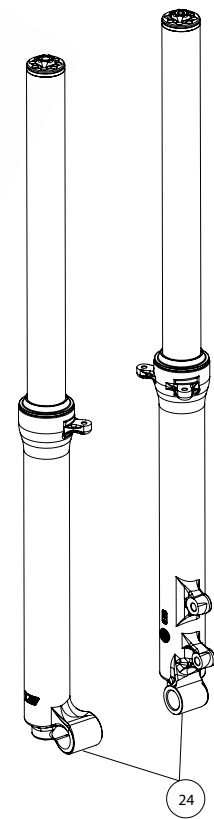

D

C

B

A

Despiece TRRS Xtrack ONE Electric Start 2024

04b - HD - Horquilla Delantera Tech - Listado de Piezas

Nº	Código	Descripción	Description	Cantidad
1	71001	Cto. Tapon Regulacion Estension-Group Top Cap Extension	Top Cap Rebound	1
2	71002	Cto.Tapon Regulacion Precarga Muelle-Grop Top Cap Preload Spring	Group, Top Cap Preload Spring	1
3	71003	Barra Suspension Derecha-Group Stanchion Tube Replay Right	Stanchion Tube, Right side	1
4	71004	Barra Suspension Izquierda-Group Stanchion Tube Replay Left	Stanchion Tube, Left side	1
5	71005	Cto. Distanciadores Muelle-Group Spacers Spring	Group, Spring spacers	1
6	71006	Muelle Horquilla-Fork Spring (Progr. 1)	Fork Spring	1
7	71007	Cto.Mecanico Bombeo-Group Mechanical Pumping	Group, dampening cartridge	1
8	71008	Cono Limitador Izquierdo-Cone Limit Left	Alignment cone, Left	1
9	71009	Botella Suspension Izquierda-Left Leg	Lower Leg, left	1
10	71010	Cto.Tornillo Regulacion-Needle Regulation Group	Needle and Regulation Group	1
11	71011	Guardapolvo Horquilla-Dust Seal	Dust Seal	2
12	71012	Circlip Tope Reten-Ring Stopper Oil Seal	Oil Seal retention clip	2
13	71013	Reten Horquilla-Oil Seal	Oil Seal	2
14	71014	Anillo Tope Glacier-Ring Stop Bushing Oil Seal	Bushing stop ring	2
15	71015	Glacier Barra Horquilla-Bush Du Ø39XØ43X15	Bushing Du Ø39XØ43X15	2
16	71016	Glacier Botella Horquilla-Bush Du Ø38XØ40X20	Bushing Du Ø38XØ40X20	2
17	71017	Botella Suspension Derecha-Right Leg	Lower leg, Right	1
18	71018	Tornillo Allen-Screw Tceib M8X18 Din 7984	Bolt, Allen M8X18 Din 7984	1
19	71019	Cto. Tornillo Regulacion- Group Lock Screw Hydraulic Pump	Group, Hydraulic dampener end cap	1
20	71020	Cono Limitador Derecho-Cone Limit Right	Alignment cone,	1
21	71021	Cartucho Hidraulico-Group Cartridge	Group, Cartridge	1
22	71022	Anillo Tope Muelle-Support Ring For Spring Limit	Guide Ring, Limit spring	1
23	71023	Kit Toricas-Group Rings Seal	O-ring kit	1
24	04000TR100	Conjunto Horquilla Delantera	Front suspension, complete	1