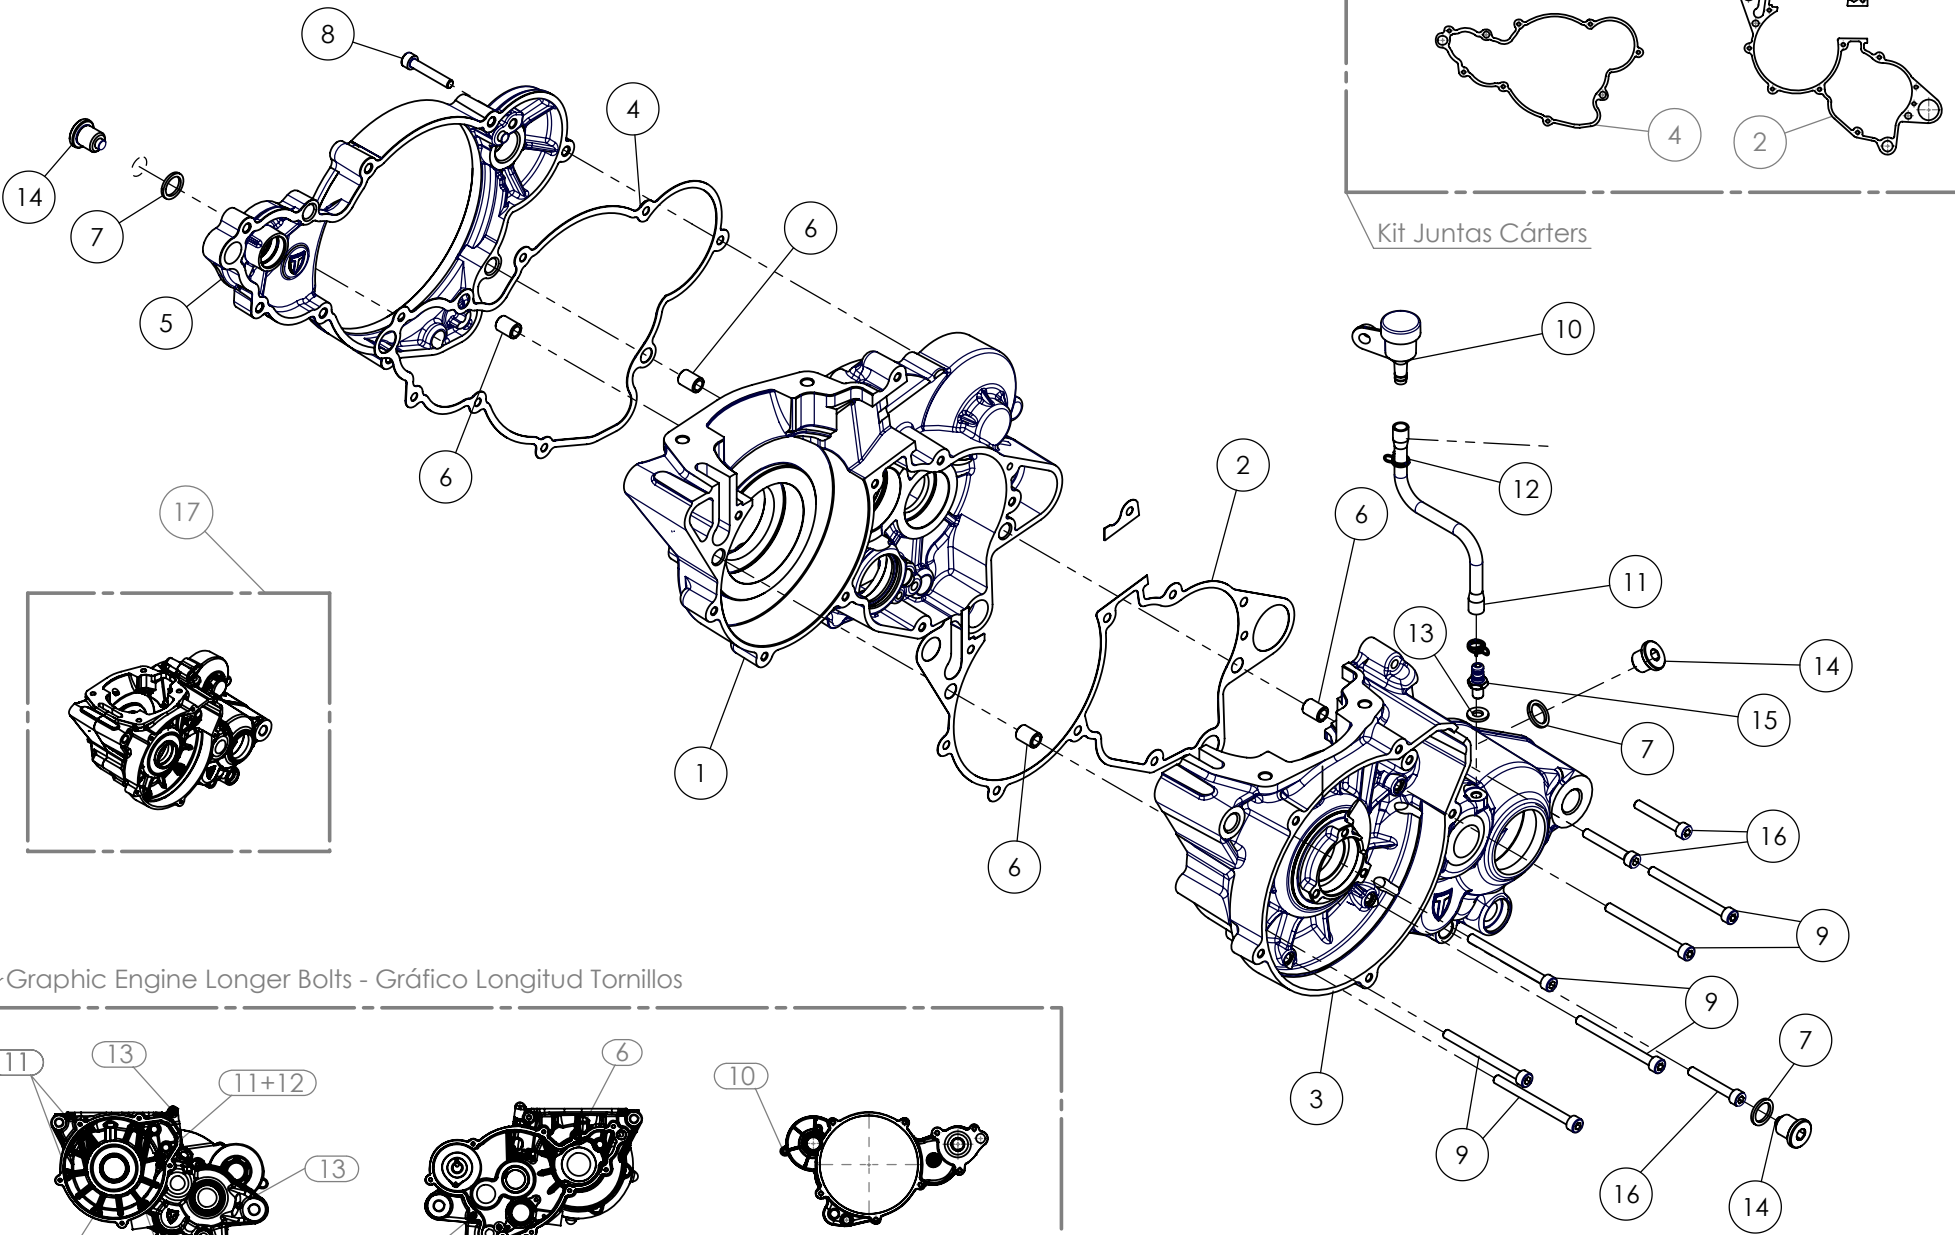

D

C

B

A

Kit Juntas Cárters

Graphic Engine Longer Bolts - Gráfico Longitud Tornillos

Despiece TRRS Xtrack ONE Electric Start 2024

03 - CM - Cárters Motor - Listado de Piezas

Nº	Código	Descripción	Description	Cantidad
1	03010MT100	Cárter derecho	Case halve, right side	1
2	03013MT100	Junta carter central	Gasket, center case	1
3	03019MT100	Cárter izquierdo arranque electrico	Left crankcase electric starter	1
4	03011MT100	Junta carter embrague	Gasket, clutch cover	1
5	03018MT100	Tapá interior embrague	Inner clutch cover	1
6	57002	Centrador carter	Centering bushing, crank case	4
7	56104	Arandela 12X16X1.5 cobre	Copper washer, 12x16x1.5	3
8	50121	Tornillo allen M5X25	Bolt allen M5x25	1
9	50117	Tornillo allen M5X60	Bolt allen M5x60	6
10	01018TR100	Depósito desvaporizador	Ventilation reservoir	1
11	62104	Tubo tubo goma desvaporizador carter	Rubber hose crankcase vent	1
12	58010	Clip Tubo desvaporizador	Clip, vent hose retention	2
13	56105	Arandela 6x12x1.5 cobre	Copper washer, 12x6x1.5	1
14	03003MT100	Tapón vaciado aceite con imán	Drain plug oil with magnet	3
15	03002MT100	Racor desvaporizador	Breather pipe	1
16	50116	Tornillo allen M5X35	Bolt allen M5x35	3
17	03020MT100	Conjunto carteres arranque electrico	Engine case set electric starter	1