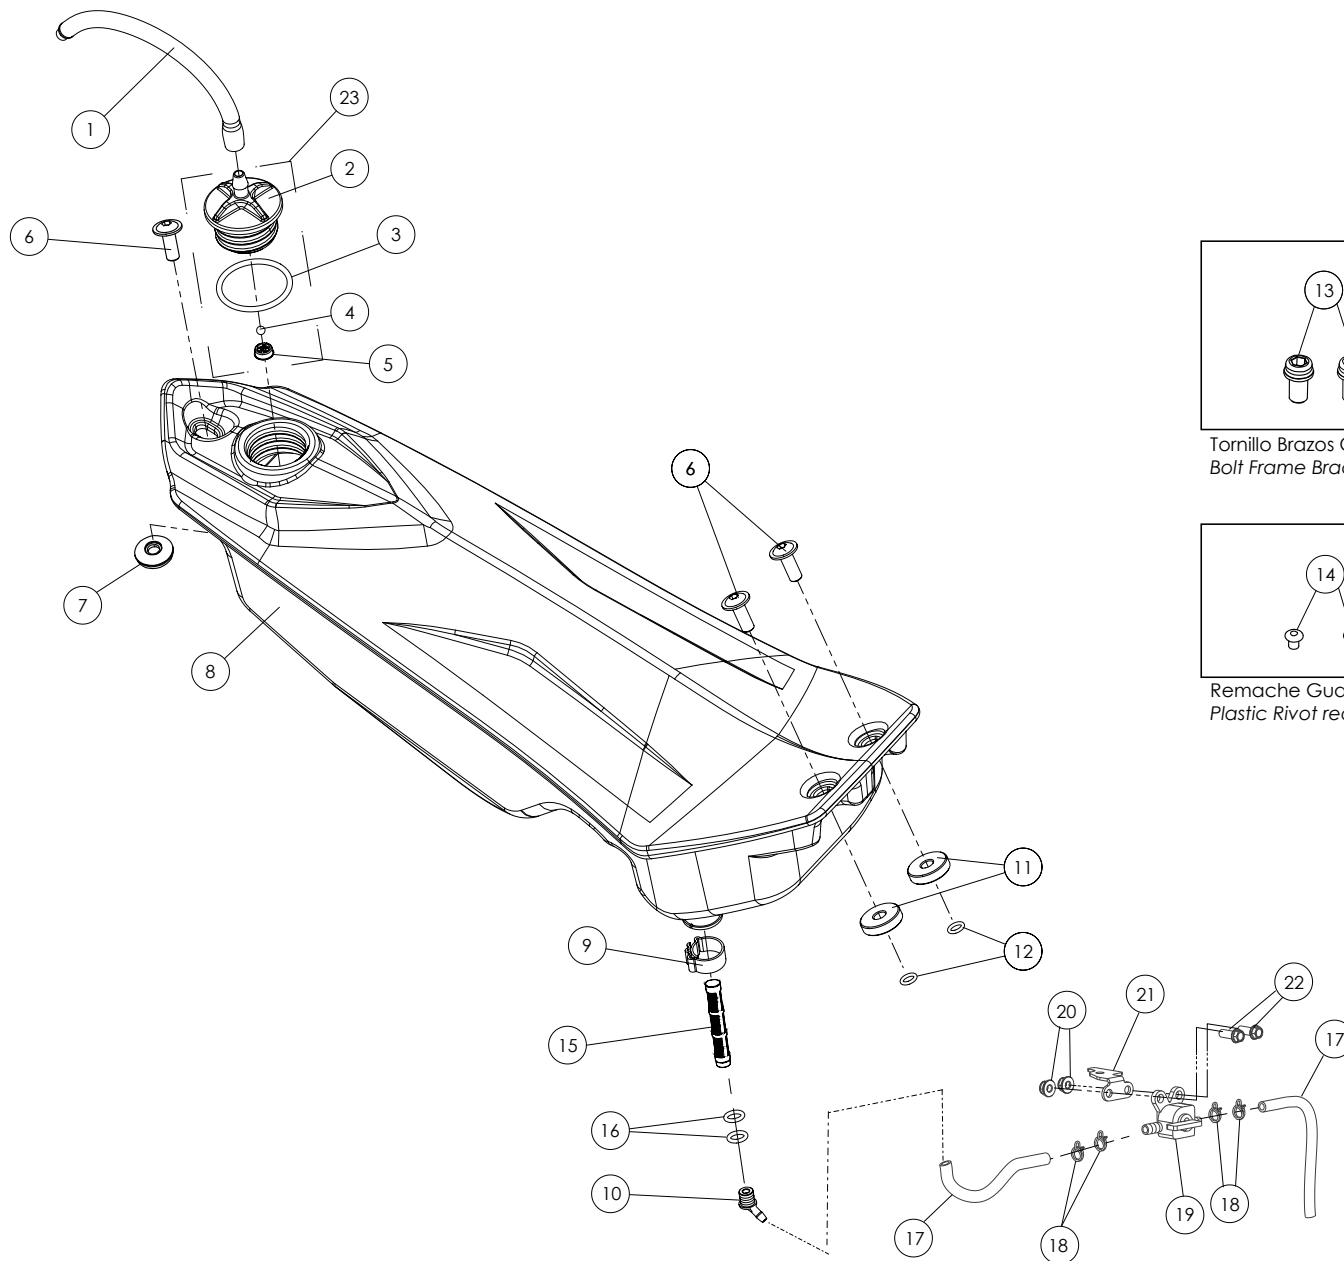

D

C

B

A

Tornillo Brazos Chasis /
Bolt Frame Brace

Remache Guardabarros trasero /
Plastic Rivot rear mudguard

Despiece TRRS Xtrack ONE Electric Start 2024

06 - CD - Conjunto Depósito - Listado de Piezas