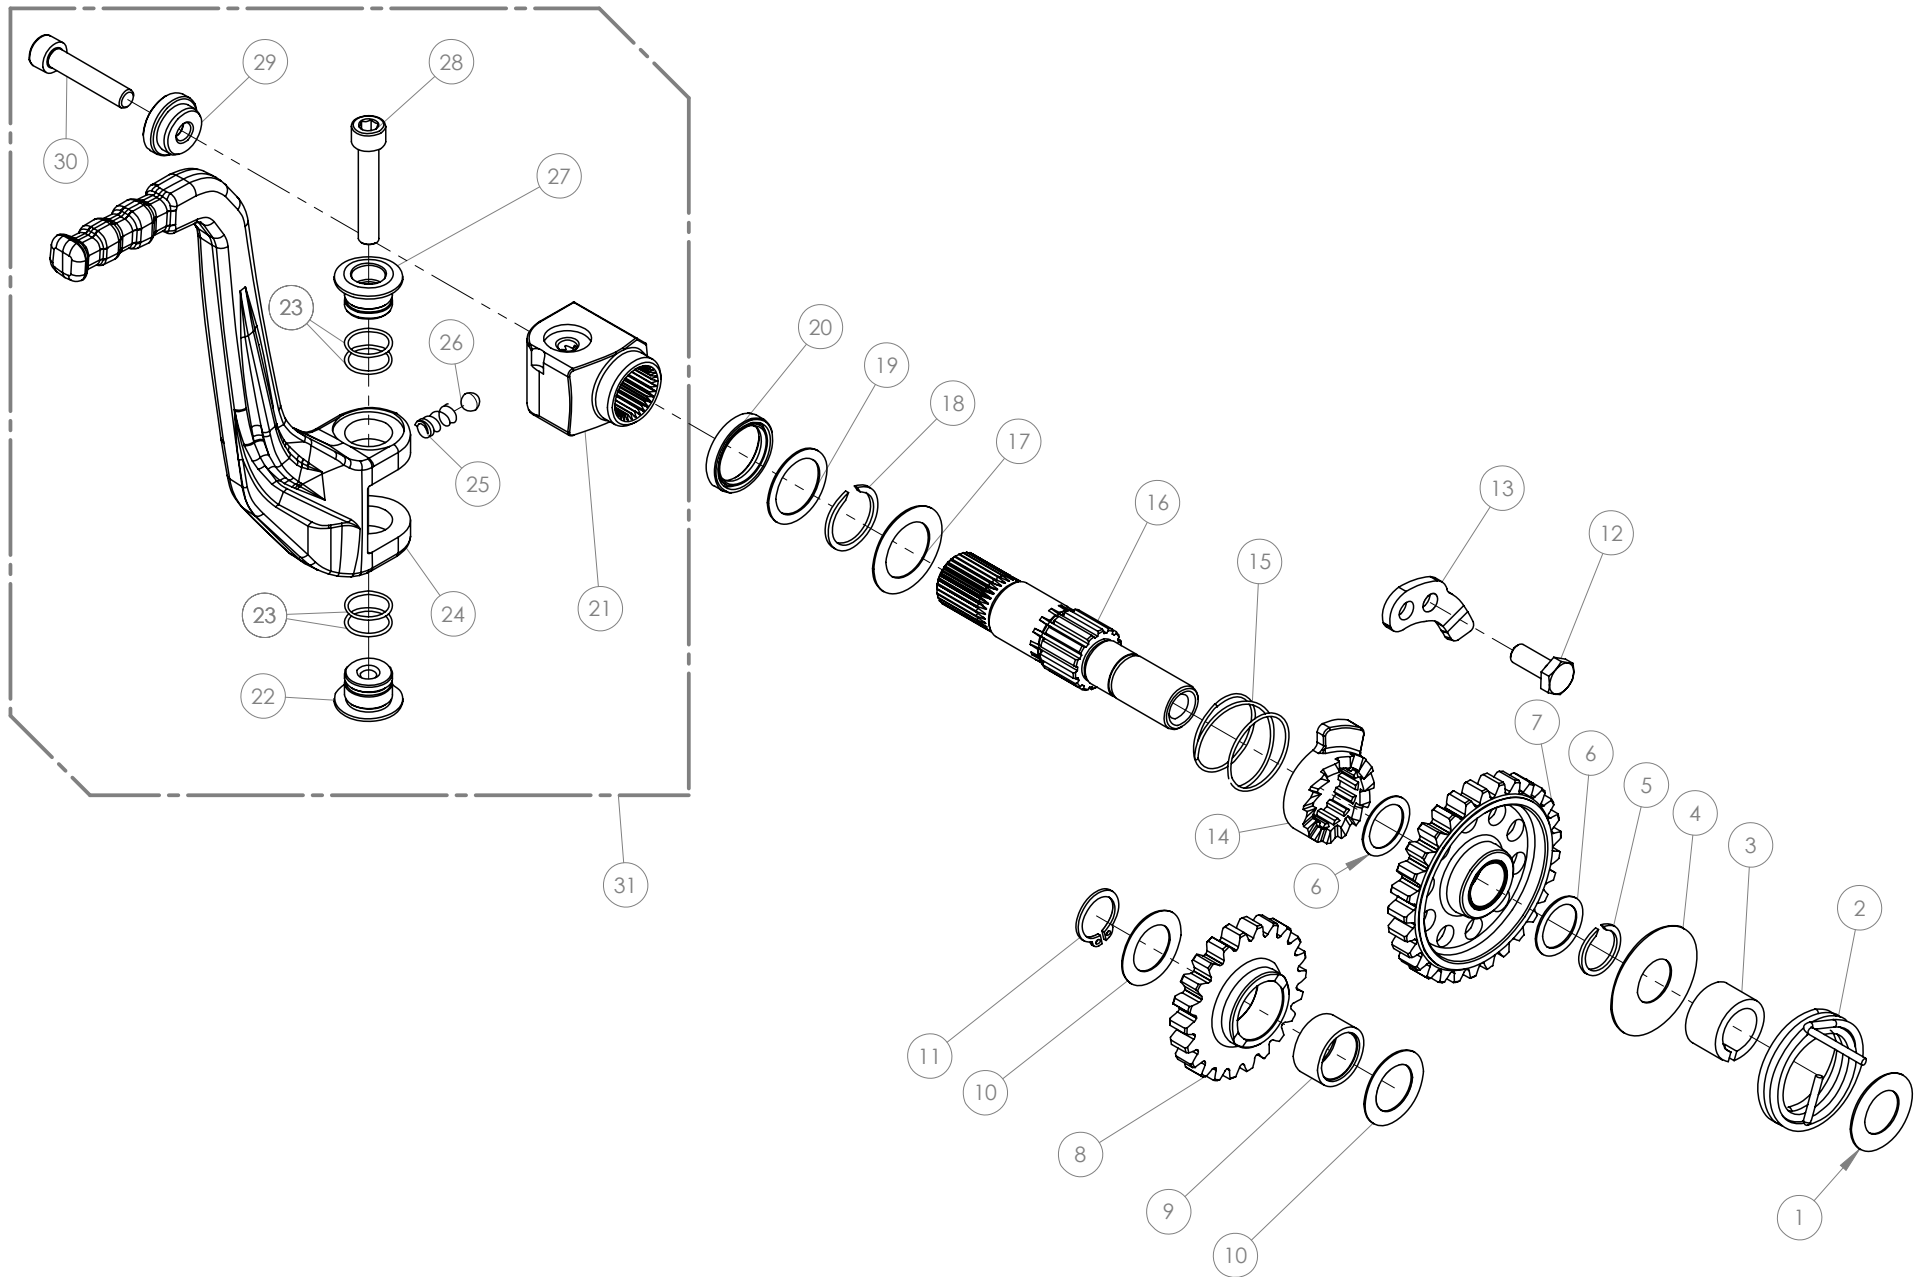

D

C

B

A

Despiece TRRS Xtrack ONE 2023

01 - AP - Arranque Palanca - listado de Piezas

Nº	Código	Descripción	Description	Cantidad
1	01001MT100	Arandela Interna Arranque 25x14x0.5	Washer, internal kick-start 25x14x0.5	1
2	01002MT101	Muelle Arranque	Spring, kick-start	1
3	01018MT100	Casquillo eje arranque	Spacer, kick starter	1
4	01019MT100	Arandela muelle arranque 14x35x0,5	Washer, kick starter spring	1
5	55010	Circlip Arranque DIN-471 Ø14x1	Circlip, kick starter DIN-471Ø14 x1	1
6	01020MT100	Arandela piñon arranque 14x19x0,5	Washer, Kick starter gear	2
7	01026MT100	Piñon arranque	Gear kick starter assembly	1
8	01027MT100	Piñon Intermedio Arranque	Gear, intermediate kick-start	1
9	52513	Rodamiento agujas Piñón Intermedio K15x19x10	Bearing needle	1
10	01015MT100	Arandela Piñon Intermedio Arranque 24x15x0.5	Washer, intermediate kick-start gear 24x15x0.5	2
11	55002	Circlip Piñón Intermedio Arranque 15X1 DIN-471	Circlip, intermediate kick-start gear 15x1 DIN-471	1
12	50503	Tornillo Hexagonal	Bolt hexagonal	1
13	01025MT100	Chapa tope trinquete	Ratchet cam	1
14	01022MT100	Trinquete arranque	Kick starter ratchet	1
15	01023MT100	Muelle trinquete arranque	Spring, kick starter ratched	1
16	01024MT100	Eje arranque	Kick starter shaft	1
17	01028MT100	Arandela Ø14Ø28x0.5	Washer	1
18	55011	Circlip DIN-471 Ø18 x1.2	Circlip DIN-471Ø18 x1.2	1
19	01008MT101	Arandela Eje Arranque 18X24X0,5	Washer, kick-start shaft 18x24x0.5	1
20	54003	Retén Arranque 18x24x4	Seal, kick-start 18x24x4	1
21	01010MT100	Muñequilla Pedal Arranque	Fulcrum, kick-start pedal	1
22	01011MT100	Casquillo Pedal Arranque - Inferior	Bushing, kick-start pedal (lower)	1
23	53007	Tórica Muñequilla Nbr 12X1	O-ring, starter fulcrum Nbr 12x1	4
24	01014MT100	Pedal Arranque Trs	Pedal, kick-start	1
25	01013MT100	Muelle posicionador palanca arranque	Spring, kickstart position	1
26	60002	Bola Pedal Arranque F84Kug5,556	Ball, kick-start retention	1
27	01009MT100	Casquillo Pedal Arranque - Superior	Bushing, kick-start pedal (upper)	1
28	50113	Tornillo Pedal Arranque Din 912 M6X1X35	Bolt, kick-start pedal DIN 912 M6x1x35	1
29	01012MT100	Casquillo Sujeción Pedal - Muñequilla	Retention bushing, kick-start pedal	1
30	50110	Tornillo Din 912 M6X25 Muñequilla Arranque	Bolt, Din 912 M6x25 kick-start fulcrum	1
31	01017MT100	Conjunto Palanca	Set, Starting Pedal	1