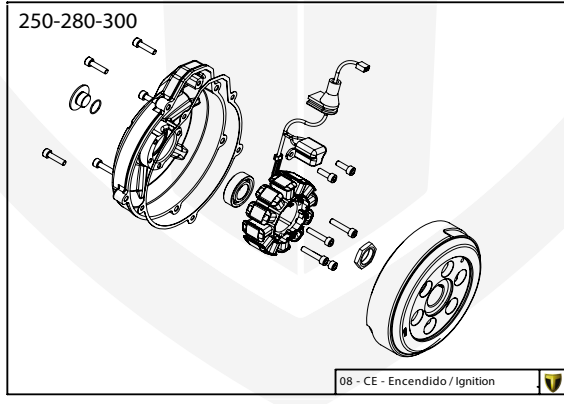

A

D

C

B

A

Despiece TRRS Xtrack ONE 2023

01 - CH - Conjunto Chasis - Listado de Piezas

Nº	Código	Descripción	Description	Cantidad
01	01001TR100	Chasis (Anodizado natural)	Frame (Natural anodized)	1
02	50801	Tornillo Allen DIN 7984 M8X14mm - Brazos Chasis	Allen, DIN7984 8x14mm - Chassis brace	4
03	01004TR103	Brazo Derecho Chasis Negro	Chassis brace, right	1
04	01005TR103	Brazo Izquierdo Chasis Negro	Chassis brace. Left	1
05	01006TR100	Chapa Tirante Chasis - Culata	Support plate, chassis to cylinder head	2
06	51502	Tuerca Autoblocante M8 - Tirantes Motor	Nut. locking type, M8 engine	2
07	01007TR100	Tuerca Eje Basculante	Nut, swing-arm shaft	1
08	63003	Silentblock M6 20x10	Silentblock 20x10 M6	2
09	51501	Tuerca Autoblocante M6 - Silentblock	Locknut, M6, Silentblock	3
10	51503	Tuerca Autoblocante M10x1,25 - Tornillo Inferior Motor	Locknut, M10x1.25 - Lower engine bolt	1
11	01008TR100	Eje Pasador Estribo	Footrest pivot shaft	2
12	70101	Conjunto Estriberas	Footrest set, complete	1
13	01022TR100	Chapa Soporte Conector Encendido	Support plate, ignition connector	1
14	50301	Tornillo DIN 7991 M8x16 - Placa Carter Inferior	Bolt, DIN 7991 M8x16	2
15	56303	Arandela M8 - Pasador Estribo	Washer M8, footrest pivot	2
16	64001	Pasador DIN 94 1,8x18 - Eje Estribo	Cotter-pin, DIN 94 1,8x18 - footrest shaft	2
17	50803	Tornillo Allen DIN 7984 M8X55 - Soporte Estribos - Palanca Freno	Allen bolt, DIN 7984 M8x55 - footrest support plate-brake pedal	1
18	50802	Tornillo Allen DIN 7984 M8X35 - Soporte Estribos	Allen bolt, DIN 7984 M8x35 - footrest support	3
19	01010TR103	Soporte Estribera Negra - Derecha	Support, footrest, right	1
20	01011TR103	Soporte Estribera Negra - Izquierda	Support, footrest, left	1
21	51502	Tuerca Autoblocante M8 - Soporte Estribos	locknut, M8 - footrest support	4
22	50105	Tornillo DIN 912 M10x90x1,25 - Inferior Motor	Bolt, DIN 912 M10x90x1.25 - engine lower	1
23	01012TR100	Eje Basculante	Swingarm pivot shaft	1
24	50101	Tornillo DIN 912 M6x10 - Soporte Depósito Aceite Freno	Bolt, DIN 912 M6x10 - Support, brake fluid reservoir	1
25	01013TR100	Chapa Depósito Freno Trasero	Support, rear brake fluid reservoir	1
26	50102	Tornillo DIN 912 M10x130 - Superior Motor	Bolt, DIN 912 M10x130 - Engine upper	1
27	50901	Tornillo DIN 6921 M8x40 - Soporte Culata	Bolt, DIN 6921 M8x40 - Cylinder head support	2