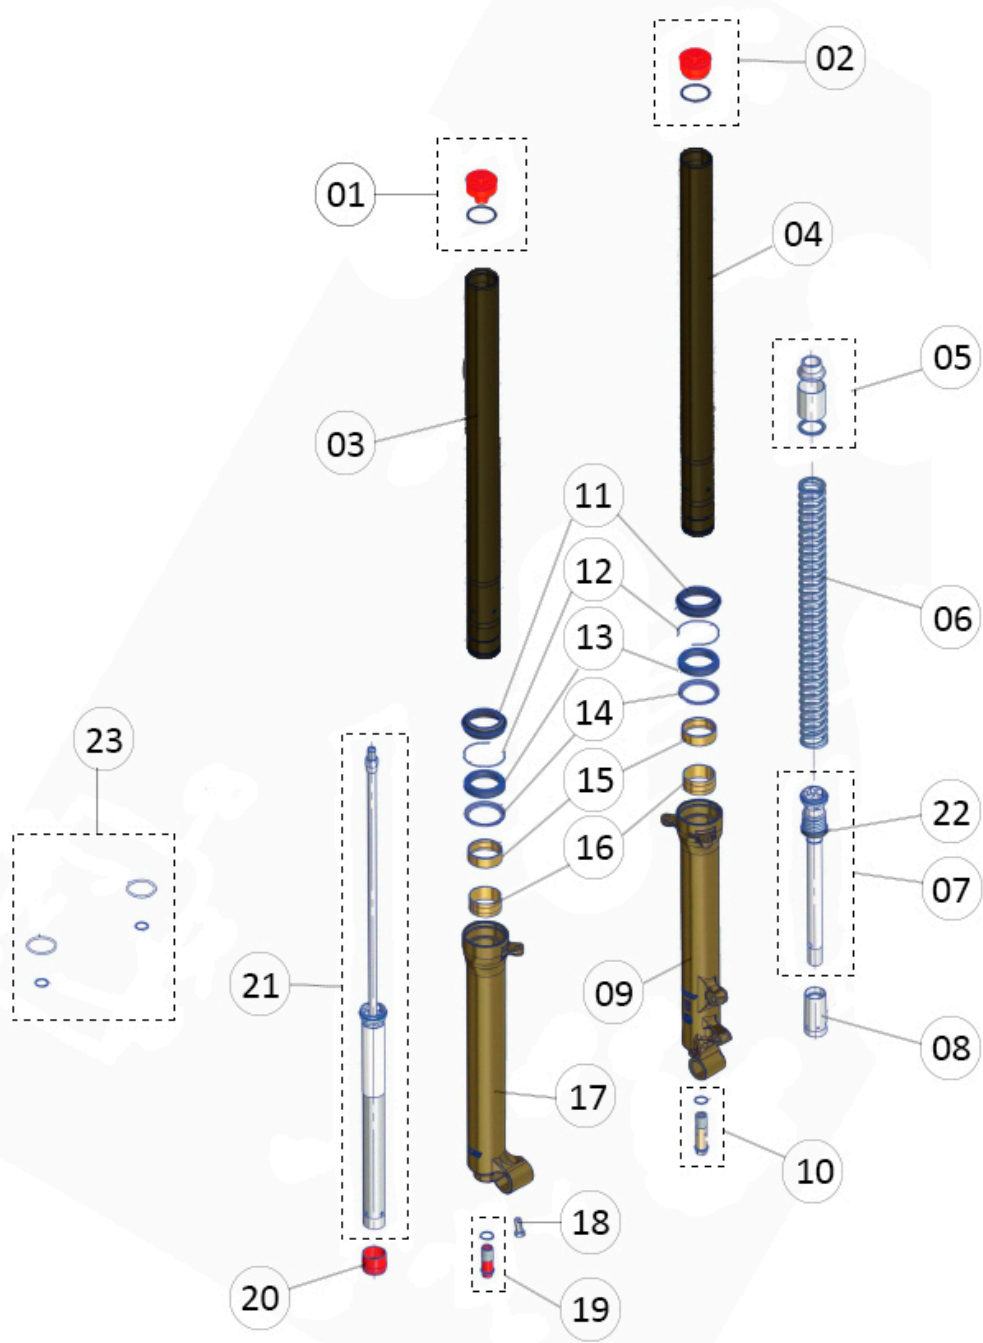

D

C

B

A

Despiece TRRS Xtrack ONE 2023

04b - HD - Horquilla Delantera Tech - Listado de Piezas

Nº	Código	Descripción	Description	Cantidad
1	71001	Cto. Tapon Regulacion Estension-Group Top Cap Extension	Top Cap Rebound	1
2	71002	Cto.Tapon Regulacion Precarga Muelle-Grop Top Cap Preload Spring	Group, Top Cap Preload Spring	1
3	71003	Barra Suspension Derecha-Group Stanchion Tube Replay Right	Stanchion Tube, Right side	1
4	71004	Barra Suspension Izquierda-Group Stanchion Tube Replay Left	Stanchion Tube, Left side	1
5	71005	Cto. Distanciadores Muelle-Group Spacers Spring	Group, Spring spacers	1
6	71006	Muelle Horquilla-Fork Spring (Progr. 1)	Fork Spring	1
7	71007	Cto.Mecanico Bombeo-Group Mechanical Pumping	Group, dampening cartridge	1
8	71008	Cono Limitador Izquierdo-Cone Limit Left	Alignment cone, Left	1
9	71009	Botella Suspension Izquierda-Left Leg	Lower Leg, left	1
10	71010	Cto.Tornillo Regulacion-Needle Regulation Group	Needle and Regulation Group	1
11	71011	Guardapolvo Horquilla-Dust Seal	Dust Seal	2
12	71012	Circlip Tope Reten-Ring Stopper Oil Seal	Oil Seal retention clip	2
13	71013	Reten Horquilla-Oil Seal	Oil Seal	2
14	71014	Anillo Tope Glacier-Ring Stop Bushing Oil Seal	Bushing stop ring	2
15	71015	Glacier Barra Horquilla-Bush Du Ø39XØ43X15	Bushing Du Ø39XØ43X15	2
16	71016	Glacier Botella Horquilla-Bush Du Ø38XØ40X20	Bushing Du Ø38XØ40X20	2
17	71017	Botella Suspension Derecha-Right Leg	Lower leg, Right	1
18	71018	Tornillo Allen-Screw Tceib M8X18 Din 7984	Bolt, Allen M8X18 Din 7984	1
19	71019	Cto. Tornillo Regulacion- Group Lock Screw Hydraulic Pump	Group, Hydraulic dampener end cap	1
20	71020	Cono Limitador Derecho-Cone Limit Right	Alignment cone,	1
21	71021	Cartucho Hidraulico-Group Cartridge	Group, Cartridge	1
22	71022	Anillo Tope Muelle-Support Ring For Spring Limit	Guide Ring, Limit spring	1
23	71023	Kit Toricas-Group Rings Seal	O-ring kit	1
24	04000TR100	Conjunto Horquilla Delantera	Front suspension, complete	1