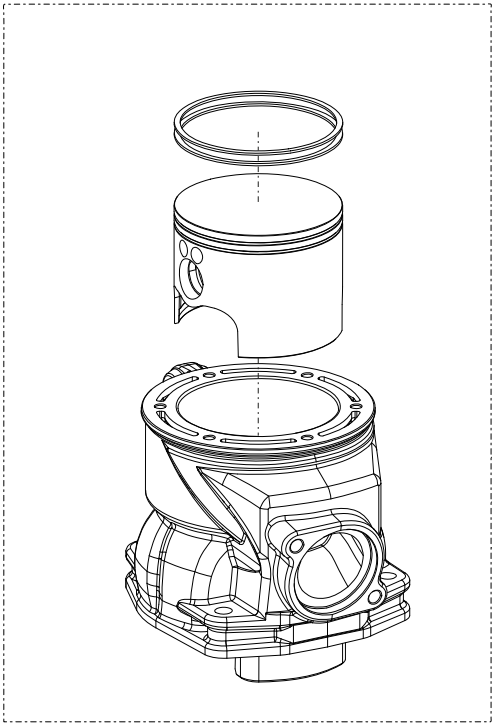

D

C

B

A

Despiece TRRS Xtrack ONE 2023

07 - CP - Cilindro y Pistón 250 - 280 - 300 - Listado de Piezas

Nº	Código	Descripción	Description	Cantidad
1	70205	Bujía NGK BPMR6A - (véase (06) en la lámina 09-IE-Instalación Eléctrica)	Spark plug NGK BPMR6A - (see item (06) in drawing 09-IE - Electrical system)	1
2	50911	Tornillo DIN 6921 M6X25 Culata	Bolt, DIN 6921 M6x25 Cylinder head	6
3	56105	Arandela Tornillo Culata 6x12x1.5 Copper	Copper washer, cylinder head bolt 6x12x1.5	6
4	50912	Tornillo Din 6921 M5X8 Sangrador Culata	Bolt, DIN 6921 M5x8 Cylinder head bleeder	1
5	56103	Arandela Tornillo Sangrador Culata Tubo 5x9x1 Copper	Copper washer, cylinder head bleeder 5x9x1	1
6	07001MT100	Tapa Culata	Cylinder head top cap	1
7	53012	Tórica Culatín Vitón 20x2,5	O-ring, Viton 20x2.5	1
8	53013	Tórica Culata Interior Vitón 81,2x1,78	O-ring, Viton 81,2x1.78	1
9	53014	Tórica Culata Exterior Vitón 101,6x1,78	O-ring, Viton 101,6x1.78	1
10	70460	Juego Segmentos 250	Piston ring set, 250	1
11	70461	Juego Segmentos 280	Piston ring set, 280	1
12	70462	Juego Segmentos 300	Piston ring set, 300	1
13	55005	Circlip Bulón	Clip, piston pin	2
14	70463	Bulón Piston	Piston pin	1
15	52508	Cojinete de agujas superior biela	Top rod cage bearing	1
16A	70465	Conjunto Pistón A (250)	Piston, size A complete (250)	1
16B	70466	Conjunto Pistón B (250)	Piston, size B complete (250)	1
16C	70467	Conjunto Pistón C (250)	Piston, size C complete (250)	1
17A	70477	Conjunto Pistón A (280)	Piston, size A complete (280)	1
17B	70478	Conjunto Pistón B (280)	Piston, size B complete (280)	1
17C	70479	Conjunto Pistón C (280)	Piston, size C complete (280)	1
18A	70480	Conjunto Pistón A (300)	Piston, size A complete (300)	1
18B	70481	Conjunto Pistón B (300)	Piston, size B complete (300)	1
18C	70482	Conjunto Pistón C (300)	Piston, size C complete (300)	1
19	50917	Tornillo hexagonal con arandela M8x38	Bolt hexagonal with wahser M8x38	4
20	07002MT100	Junta Cilindro 0,5	Cylinder base gasket 0.5	1
21	07028MT100	Culatín interno 250 (Baja compresion)	Cylinder head inner 250cc (Low compresion)	1
22	07029MT100	Culatín interno 280 (Baja compresion)	Cylinder head inner 280cc (Low compresion)	1