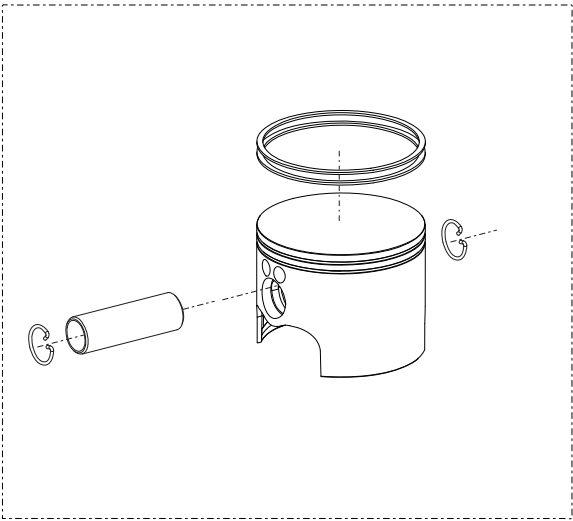

D

C

B

A

Despiece TRRS Xtrack ONE 2023

07 - CP - Cilindro y Pistón 250 - 280 - 300 - Listado de Piezas

Nº	Código	Descripción	Description	Cantidad
1	70205	Bujía NGK BPMR6A - (véase (06) en la lámina 09-IE-Instalación Eléctrica)	Spark plug NGK BPMR6A - (see item (06) in drawing 09-IE - Electrical system)	1
2	50911	Tornillo DIN 6921 M6X25 Culata	Bolt, DIN 6921 M6x25 Cylinder head	6
3	56105	Arandela Tornillo Culata 6x12x1.5 Copper	Copper washer, cylinder head bolt 6x12x1.5	6
4	50912	Tornillo Din 6921 M5X8 Sangrador Culata	Bolt, DIN 6921 M5x8 Cylinder head bleeder	1
5	56103	Arandela Tornillo Sangrador Culata Tubo 5x9x1 Copper	Copper washer, cylinder head bleeder 5x9x1	1
6	07001MT100	Tapa Culata	Cylinder head top cap	1
7	53012	Tórica Culatín Vitón 20x2,5	O-ring, Viton 20x2.5	1
8	53013	Tórica Culata Interior Vitón 81,2x1,78	O-ring, Viton 81,2x1.78	1
9	53014	Tórica Culata Exterior Vitón 101,6x1,78	O-ring, Viton 101,6x1.78	1
10	70460	Juego Segmentos 250	Piston ring set, 250	1
11	70461	Juego Segmentos 280	Piston ring set, 280	1
12	70462	Juego Segmentos 300	Piston ring set, 300	1
13	55005	Circlip Bulón	Clip, piston pin	2
14	70463	Bulón Piston	Piston pin	1
15	52508	Cojinete de agujas superior biela	Top rod cage bearing	1
16A	70465	Conjunto Pistón A (250)	Piston, size A complete (250)	1
16B	70466	Conjunto Pistón B (250)	Piston, size B complete (250)	1
16C	70467	Conjunto Pistón C (250)	Piston, size C complete (250)	1
17A	70477	Conjunto Pistón A (280)	Piston, size A complete (280)	1
17B	70478	Conjunto Pistón B (280)	Piston, size B complete (280)	1
17C	70479	Conjunto Pistón C (280)	Piston, size C complete (280)	1
18A	70480	Conjunto Pistón A (300)	Piston, size A complete (300)	1
18B	70481	Conjunto Pistón B (300)	Piston, size B complete (300)	1
18C	70482	Conjunto Pistón C (300)	Piston, size C complete (300)	1
19	50917	Tornillo hexagonal con arandela M8x38	Bolt hexagonal with wahser M8x38	4
20	07002MT100	Junta Cilindro 0,5	Cylinder base gasket 0.5	1
21	07028MT100	Culatín interno 250 (Baja compresion)	Cylinder head inner 250cc (Low compresion)	1
22	07029MT100	Culatín interno 280 (Baja compresion)	Cylinder head inner 280cc (Low compresion)	1