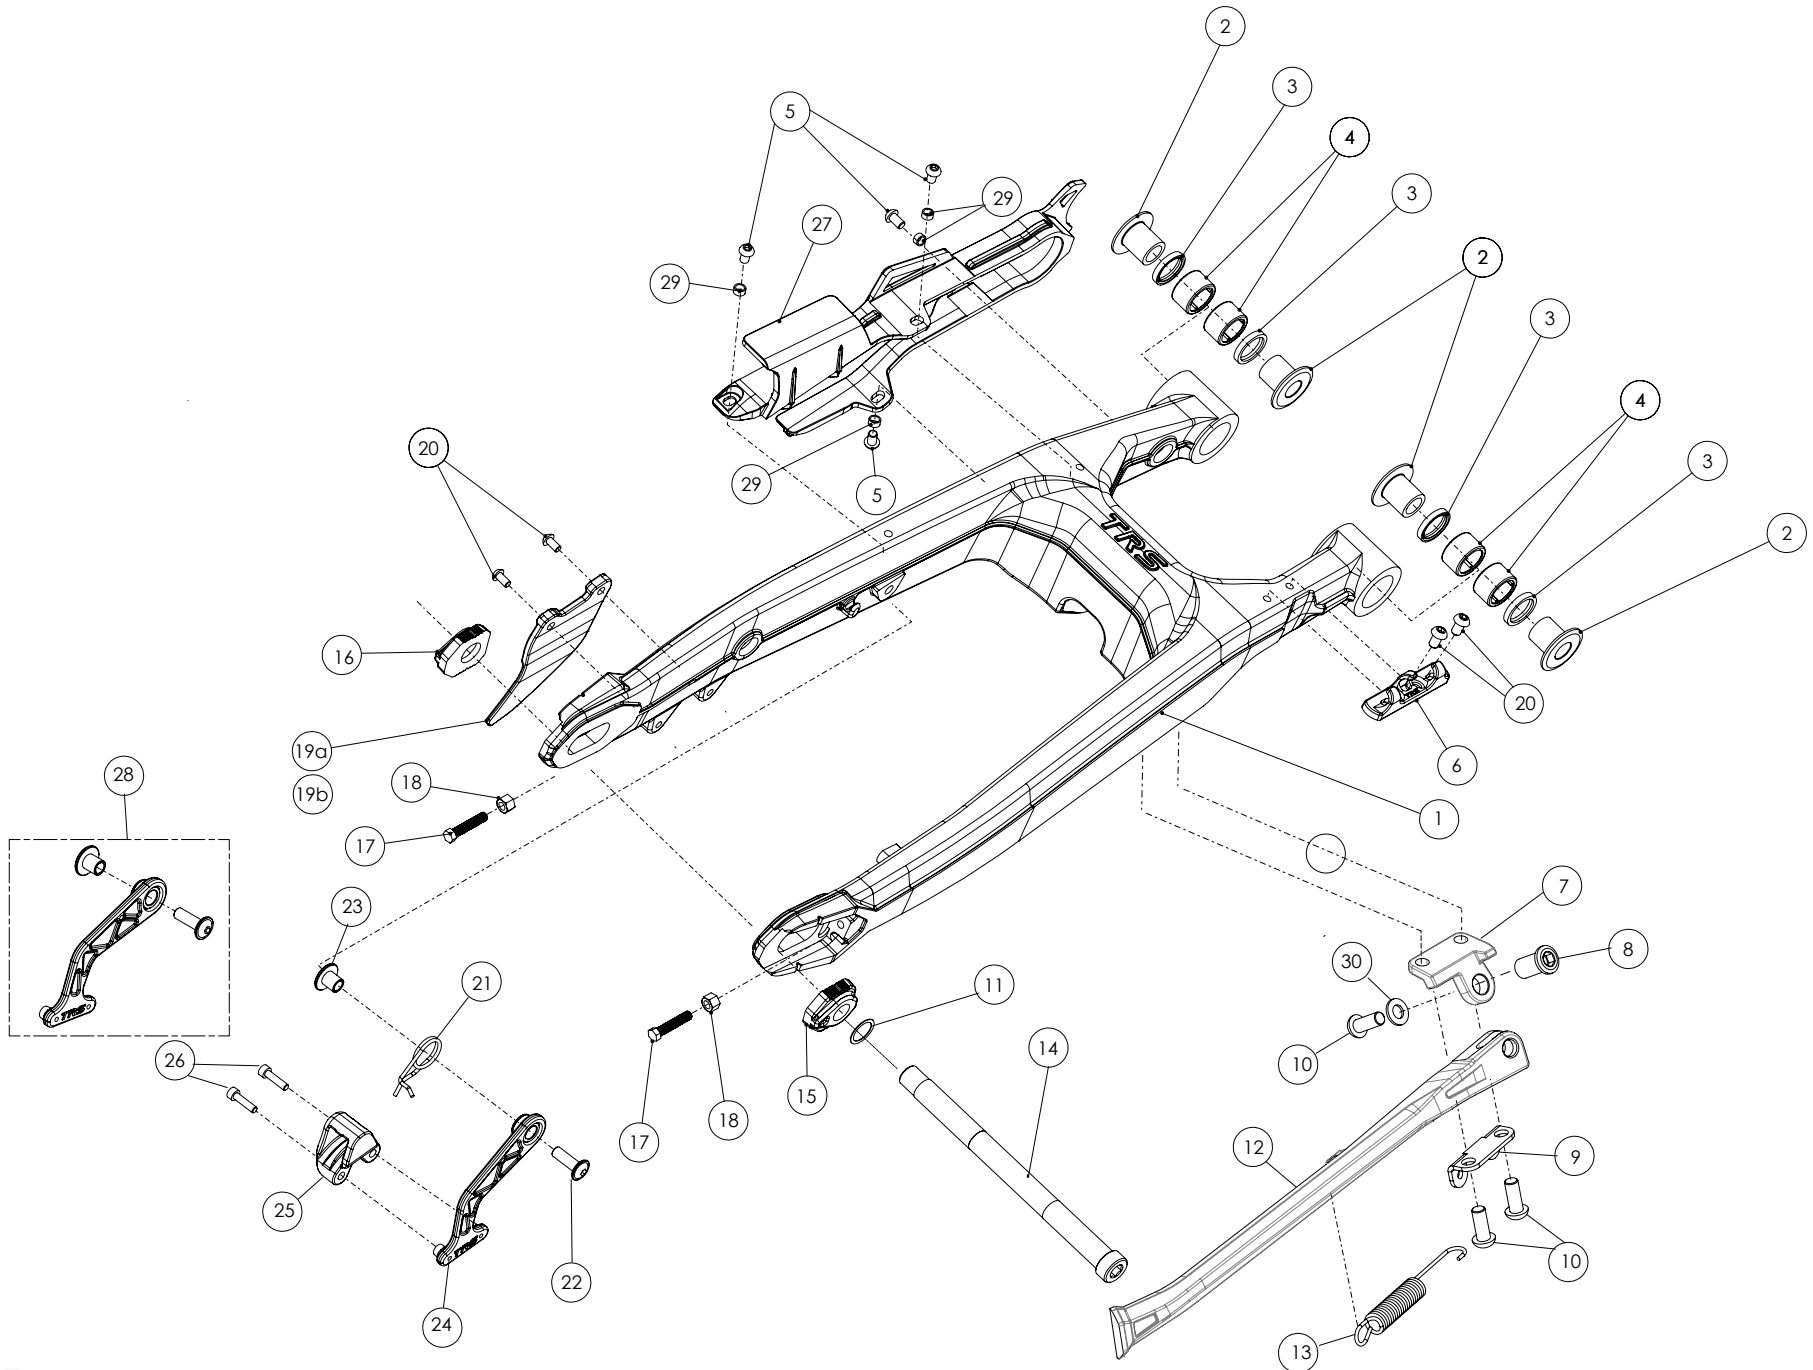

Despiece TRRS Xtrack ONE 2023

03 - BA - Basculante - Listado de Piezas

Nº	Código	Descripción	Description	Cantidad
1	03001TR100	Basculante TRS	Swing-arm TRS	1
2	03002TR100	Casquillo Eje Basculante	Bushing, swing-arm shaft	4
3	54001	Retén Basculante 20x26x4	Seal, swing-arm 20x26x4	4
4	52501	Rodamiento Basculante NH-2016	Bearing, swing-arm NH 2016	4
5	50203	Tornillo DIN 7380-fl M6x10 - Guía Cadena	Bolt, DIN 7380-fl M6x10 - Chain guide	4
6	03017TR100	Guía Latiguillo Freno Trasero	Guide, brake hose	1
7	03003TR100	Soporte Caballete	Side-stand support	1
8	03004TR100	Tornillo - Soporte Caballete	Bolt - side-stand support	1
9	03005TR100	Soporte muelle caballete	Side-stand spring support	1
10	50201	Tornillo DIN 7380 M8x20	Bolt, DIN 7380 M8x20	3
11	56303	Arandela M8	Washer, M8	2
12	03006TR100	Caballete	Side-stand	1
13	03007TR100	Muelle Caballete	Spring, side-stand	1
14	03008TR100	Eje Rueda Trasera	Axle, rear wheel	1
15	03009TR100	Tensor Eje Rueda	Tensioner, rear axle side	1
16	03010TR100	Tensor Eje Rueda trasera roscado	Tensioner threaded, rear wheel axle	1
17	50501	Tornillo DIN 933 M6 - Tensor Eje Rueda	Bolt, DIN 933 M6 - rear wheel tension	2
18	51103	Tuerca DIN 6330 M6 - Tensor Eje Rueda	Bolt, DIN 6330 M6 - rear wheel tension	2
19a	03011TR101	Protector Corona	Sprocket protector	1
19b	03026TR100	Protector corona 125cc	Sprocket protector 125cc	1
20	50204	Tornillo DIN 7380 M6x10 - Protector Corona y Guía Latiguillo Freno Tras.	Bolt, DIN 7380 M6x10 - Sprocket protector and Brake hose Guide	4
21	03012TR100	Muelle Tensor Cadena	Chain tension spring	1
22	50213	Tornillo allen con valona M8x25	Screw allen with washer M8x25	1
23	03023TR100	Casquillo Tensor Cadena	Bushing, chain tensioner	1
24	03020TR100	Palanca remachada tensor cadena	Chain tensioner riveted	1
25	70102	Goma Tensor	Rubber block, chain tensioner	1
26	50112	Tornillo allen M5x20	Bolt allen M5x20	2
27	03015TR100	Guía Cadena	Chain guide	1