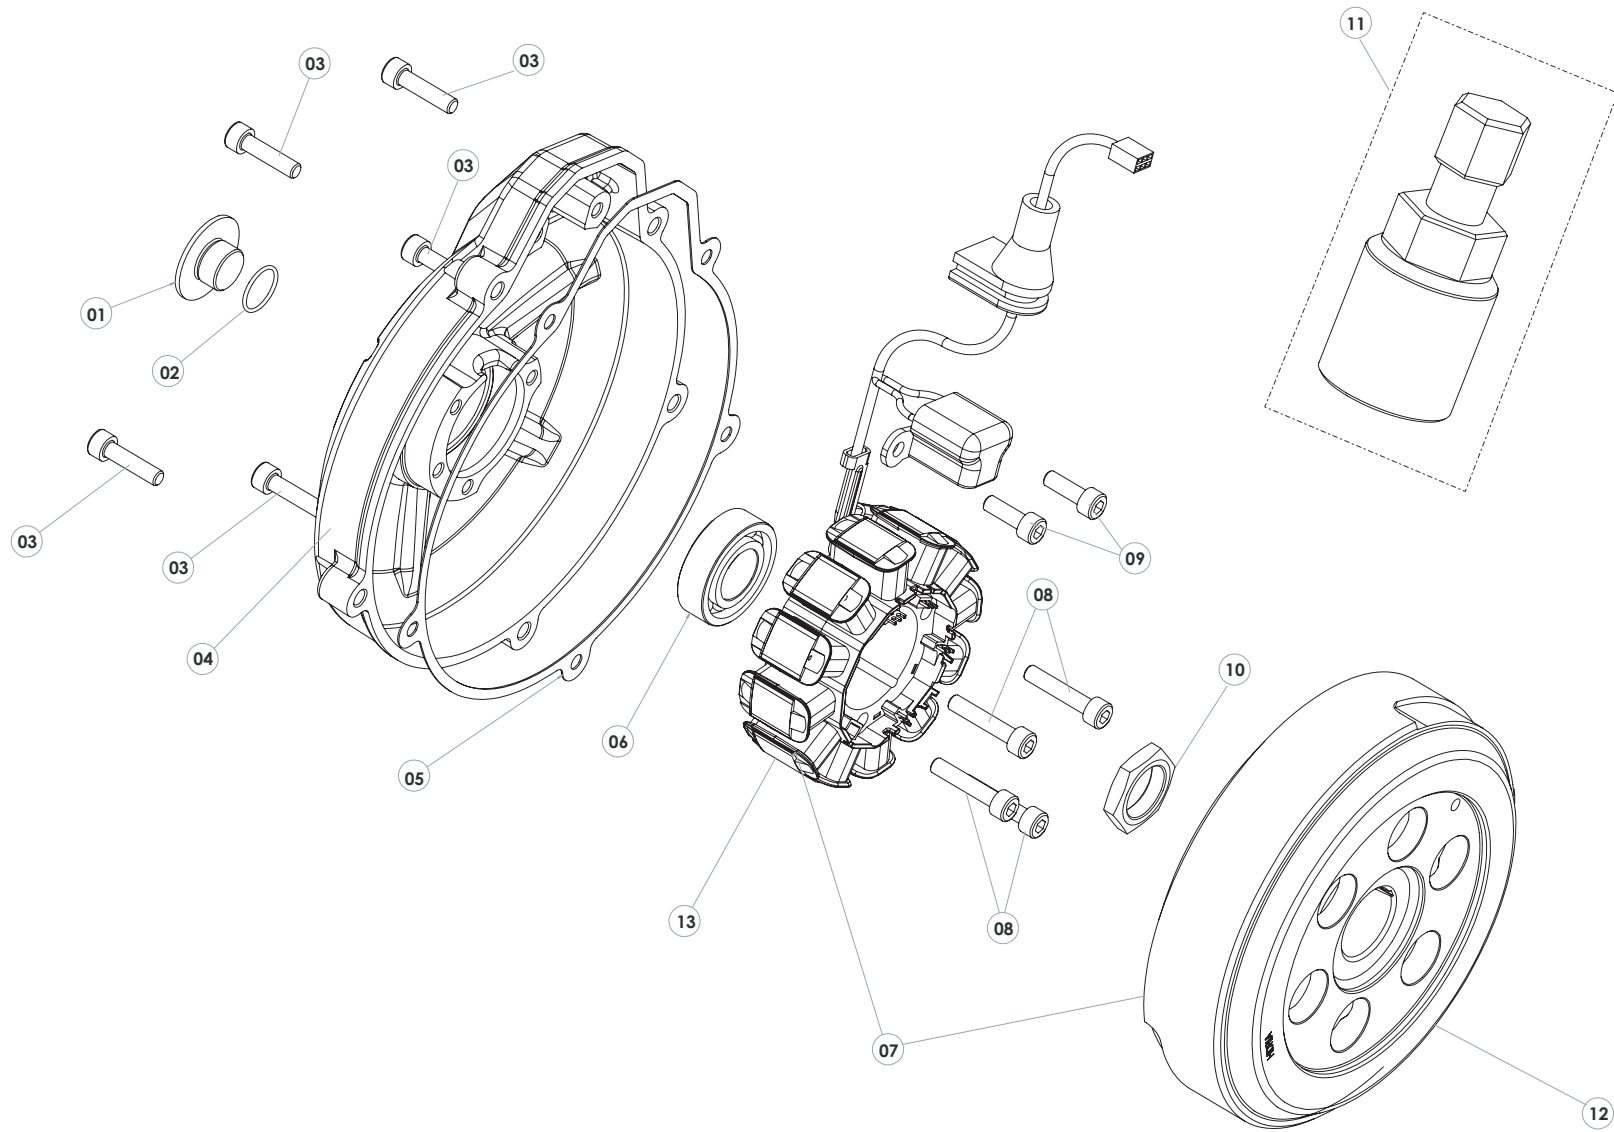

D

C

B

A

Despiece TRRS Xtrack ONE 2023

08 - CE - Encendido 250-280-300 - Listado de Piezas

Nº	Código	Descripción	Description	Cantidad
1	08001MT100	Tornillo Tapa Encendido	<i>Bolt, Ignition cover</i>	1
2	53015	Tórica Encendido 12x1.5 Nbr	<i>O-ring, ignition cap 12x1.5 Nbr</i>	1
3	50112	Tornillo DIN 912 Allen M5x20 - Tapa Encendido	<i>Bolt, DIN 912 Allen M5x20 - Ignition cover</i>	5
4	08002MT100	Tapa Encendido	<i>Ignition cover</i>	1
5	08003MT100	Junta Tapa Encendido	<i>Gasket, Ignition cover</i>	1
6	52104	Rodamiento Tapa Encendido 6003	<i>Bearing, Ignition cover</i>	1
7	70201	Volante Magnético + Stator + Pick Up - (véase (02) en la lámina 09-IE-Inst. Eléctrica)	<i>Magneto flywheel , Stator and pickup - (see item (02) in drawing 09-IE electrical system</i>	1
8	50121	Tornillo Din 912 Allen M5X25 - Stator	<i>Bolt, DIN 912 Allen M5x25 - Stator</i>	4
9	50122	Tornillo Din 912 Allen M5X10 - Pick Up	<i>Bolt, DIN 912 Allen M5x10 - Pickup</i>	2
10	08004MT100	Tuerca Volante Magnético	<i>Nut, magneto flywheel</i>	1
11	08005MT100	Extractor Volante Magnético TRS	<i>Removal tool, Magneto flywheel TRS</i>	1
12	70224	Volante Magnético TRS	<i>Magneto flywheel TRS</i>	1
13	70225	Stator + Pick Up	<i>Stator and pickup</i>	1