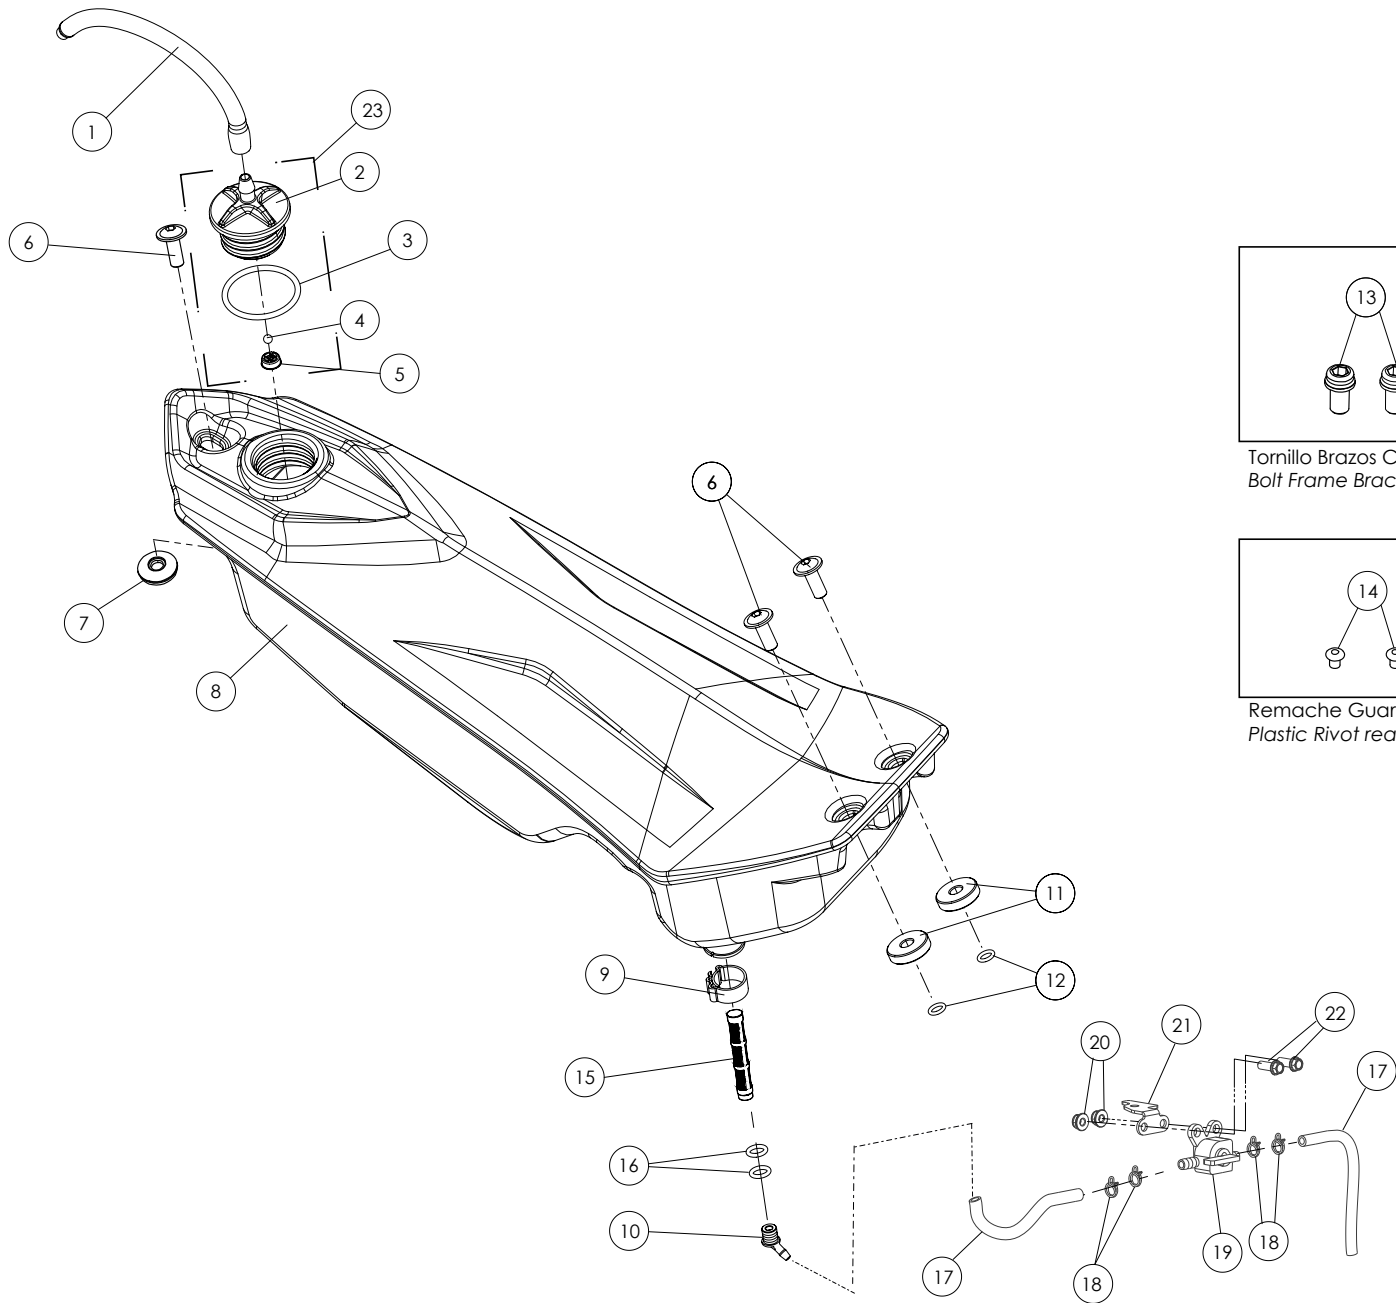

D

C

B

A

Despiece TRRS Xtrack ONE 2023

06 - CD - Conjunto Depósito - Listado de Piezas

Nº	Código	Descripción	Description	Cantidad
1	62001	Tubo Desvaporizador Tapón Gasolina	Fuel cap vent hose	1
2	06001TR100	Tapón Depósito	Fuel cap	1
3	53001	Tórica Tapón Depósito 29.82x2.62	O-ring, fuel cap 29.82x2.62	1
4	60001	Bola Válvula Tapón	Check-ball, cap vent	1
5	06002TR100	Cierre Válvula Tapón Depósito	Cap, check-ball fuel tank valve	1
6	50202	Tornillo M6x16	Bolt, M6x10	3
7	56901	Arandela Metal - Goma Depósito Gasolina	Washer, rubber-metal, fuel tank	1
8	06003TR101	Depósito Gasolina	Fuel tank	1
9	58007	Abrazadera Cobra 17	Clamp, Cobra 17	1
10	06004TR100	Salida deposito gasolina	Output fuel tank	1
11	17019TR100	Distanciador 6x20x5	Spacer 6x20x5	2
12	53023	Torica 5,5x1,5	O' Ring 5,5x1,5	2
13	50801	Tornillo Allen DIN 7984 M8X35 - Soporte Estribos	Allen bolt, DIN 7984 M8x35 - footrest support	2
14	65001	Remache Plástico 6x12	Plastic rivot 6x12	2
15	70128	Filtro gasolina roscado	Fuel filter threaded	1
16	53026	Torica 9,5x2	O-ring 9,5x2	2
17	62102	Tubo goma grifo gasolina	Fuel-valve, hose	1
18	58021	Abrazadera de alambre (9,8/10,4)	Wire clip (9,8/10,4)	4
19	70127	Grifo gasolina en linea (leva metalica)	In line fuel tap (metal lever)	1
20	51501	Tuerca Autoblocante M6	Locknut M6	2
21	17016TR100	Soporte grifo gasolina	Fuel tap support	1
22	50903	Tornillo hexagonal con valona M6x16	Bolt hexagonal with washer M6x16	2
23	06005TR100	Tapon deposito gasolina completo	Fuel tank cap set	1