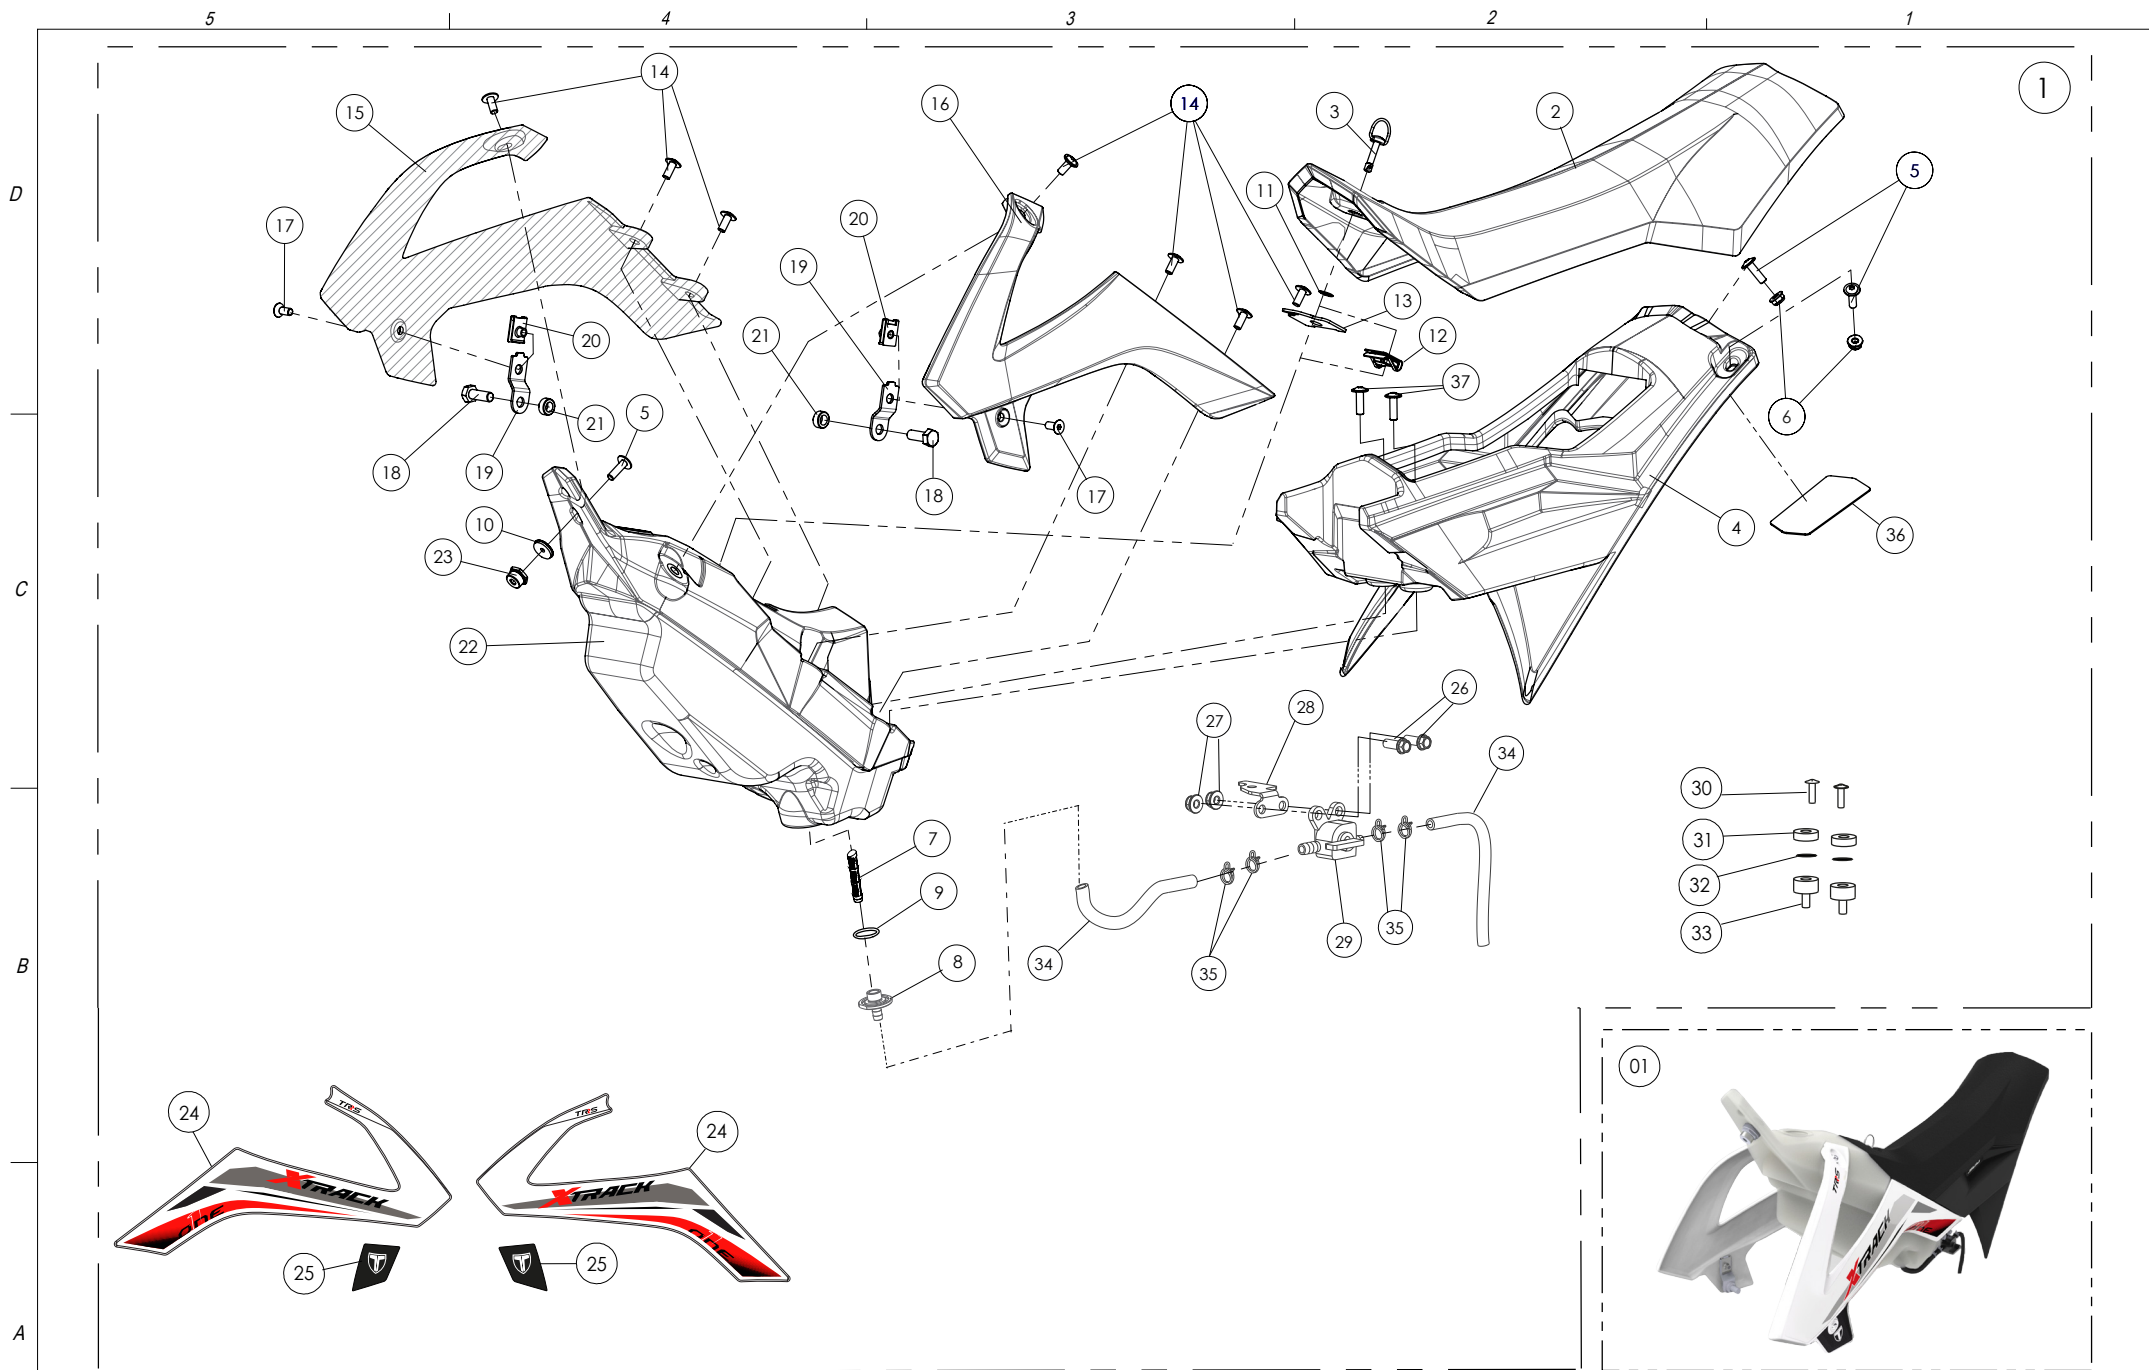

D

C

B

A

Despiece TRRS Xtrack ONE 2023

15 - CA - Conjunto Adhesivos - listado de Piezas

Nº	Código	Descripción	Description	Cantidad
1	15084TR100	Conjunto adhesivos ONE 2024	Sticker kit, ONE 2024	1
2	15084TR101	Cjto. Adhesivos Horquilla Delantera ONE 2024	Stickers set, fork ONE 2024	1
3	15084TR102	Adhesivo Guardabarros Delantero ONE 2024	Sticker, front mudguard (fender) One 2024	1
4	15084TR419	Adhesivo llanta ONE 2024	Wheels sticker set ONE 2024	1
5	15084TR103	Adhesivo careta faro ONE 2024	Sticker, headlamp mask ONE 2024	1
6	15084TR104	Cjto. Adhesivos Chasis y Basculante ONE 2024	Stickers set, frame and swing-arm ONE 2024	1
7	15084TR105	Adhesivo depósito ONE 2024	Sticker, fuel tank ONE 2024	1
8	15084TR106	Cjto. Adhesivos Caja Filtro ONE 2024	Sticker, air filter box ONE 2024 set	1
9	15084TR111	Adhesivo guardabarros trasero ONE 2024	Sticker, rear mudguard (fender) ONE 2024	1
10	15084TR428	Adhesivo cilindrada 125cc ONE 2024	Sticker, air filter box side ONE 2024 - engine size 300	1
11	15084TR427	Adhesivo cilindrada 250cc ONE 2024	Sticker, air filter box side ONE 2024 - engine size 280	1
12	15084TR426	Adhesivo cilindrada 280cc ONE 2024	Sticker, air filter box side ONE 2024 - engine size 250	1
13	15084TR425	Adhesivo cilindrada 300cc ONE 2024	Sticker, air filter box side ONE 2024 - engine size 125	1