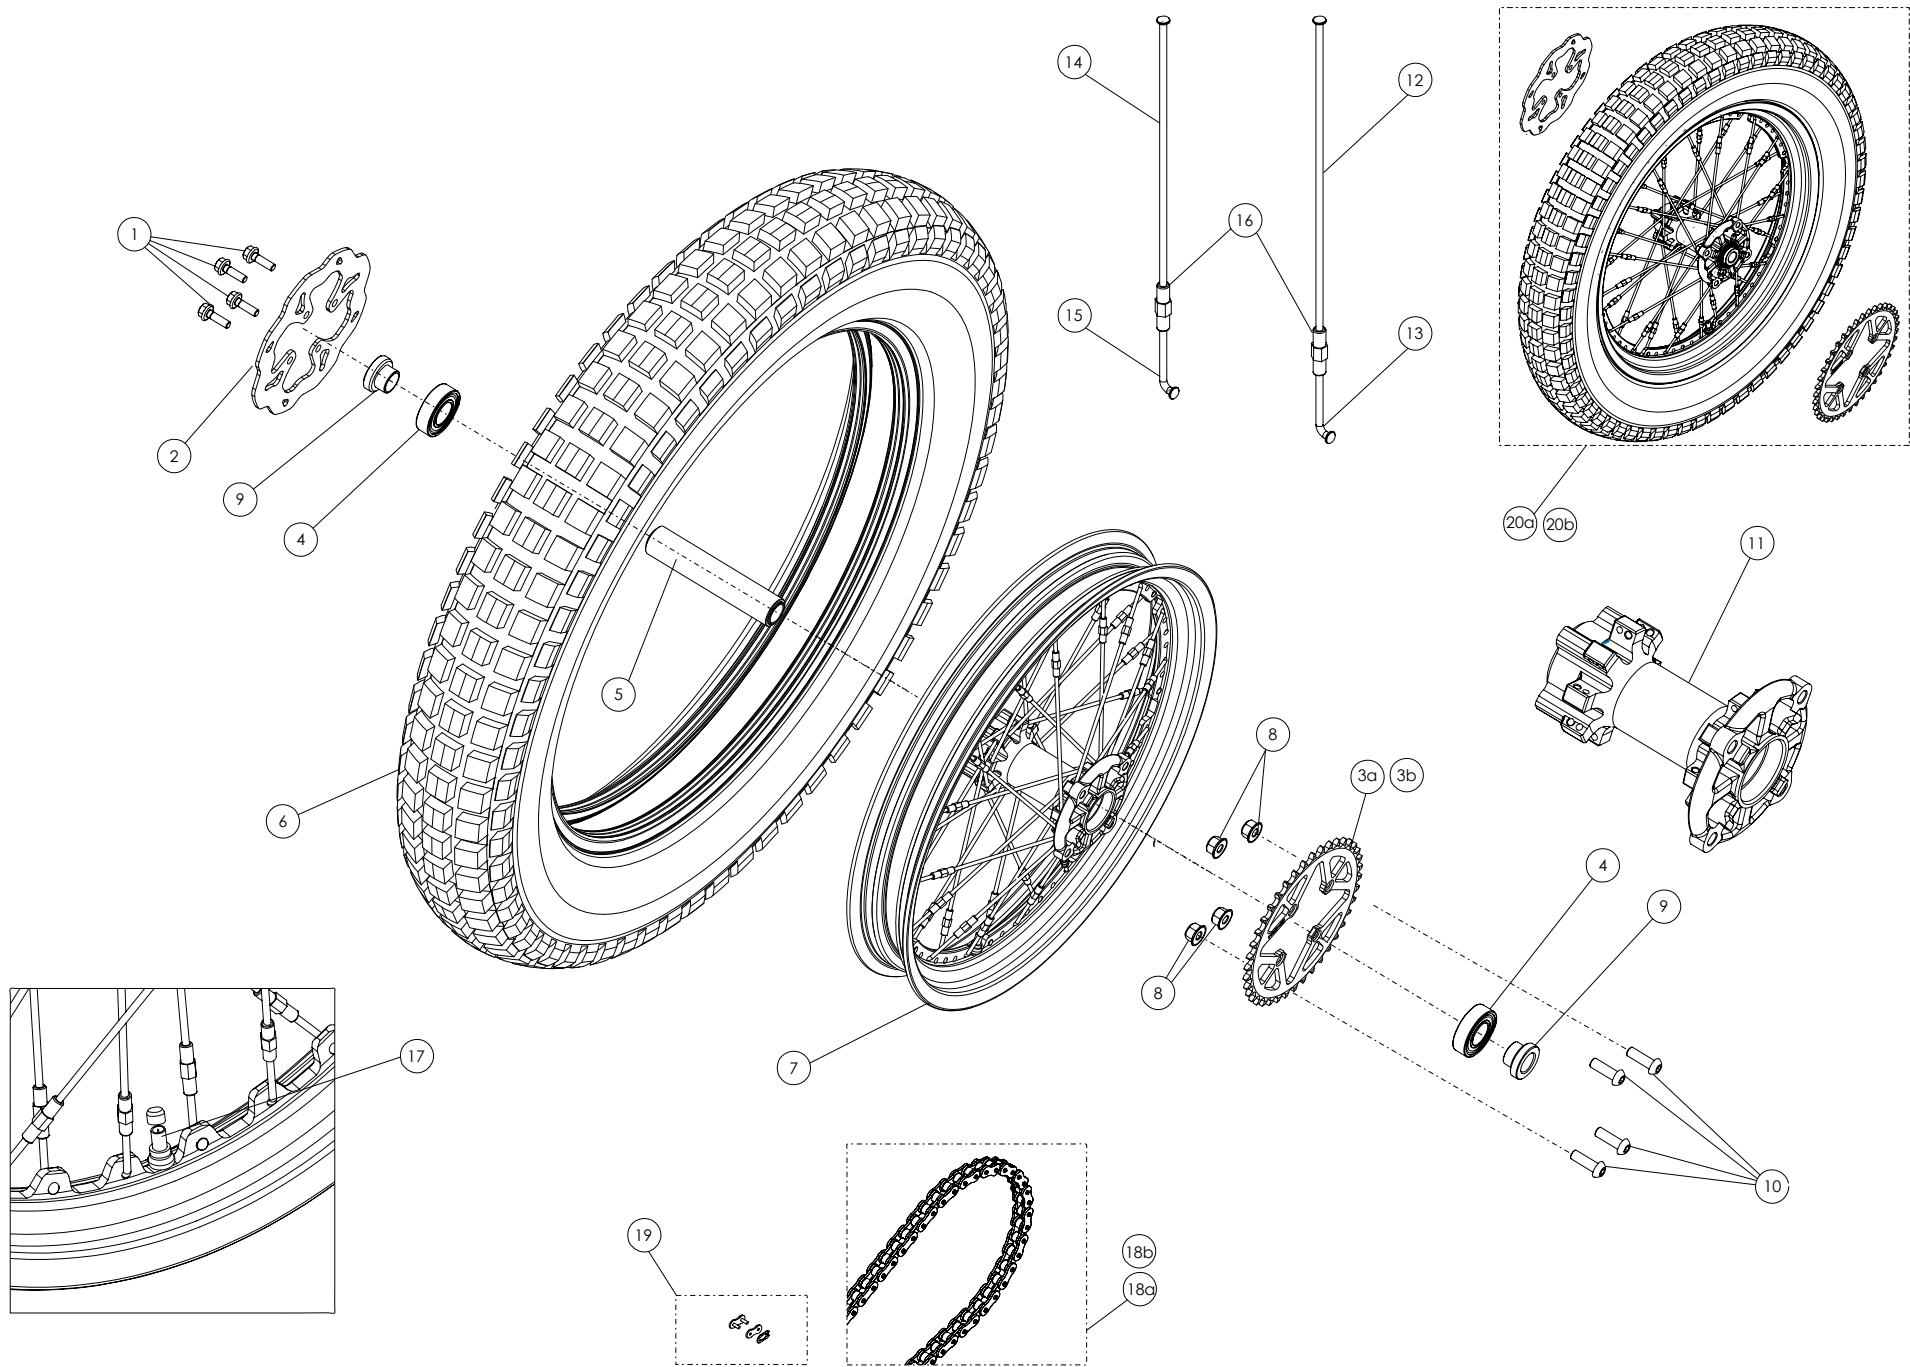

A

Despiece TRRS Xtrack ONE 2023

11 - RD - Rueda Delantera - Listado de Piezas

Nº	Código	Descripción	Description	Cantidad
1	52101	Rodamiento 6004	Bearing, 6004	2
2	70701	Casquillo Interior Buje	Bushing, interior hub	1
3	70714	Conjunto llanta delantera (Buje blanco)	Front rim set (White hub)	1
4	70363	Disco de Freno Delantero TRS	Front brake disc rotor	1
5	70364	Casquillo Disco Freno	Bushing, brake disc rotor	4
6	50402	Tornillo DIN 6921 M6	Bolt, DIN 6921 M6	4
7	70703	Goma Protector	Rubber protector (flap)	1
8	70704	Camara Delantera + Válvula	Front inner-tube with valve	1
9	70726REC	Neumatico delantero Dunlop 2.75-21	Tyre, front Dunlop 2.75x21	1
10	7070E	Cjto. Rueda delantera ONE 2024 (bujes blanco, llanta negra, adhesivos ONE, neumático Dunlop)	Front rim set ONE 2024 (white hub, black rim, stickers ONE, Dunlop tyre)	1
11	70712	Buje delantero (Blanco)	Front hub (White)	1
12	70708	Radios Rueda Delantera	Spoke, front wheel	32
13	70709	Tuerca Radios Rueda Delantera	Spoke nipple (nuts), front wheel	32
14	70710	Tapón Válvula Cámara	Valve cap	1
15	51105	Tuerca DIN 6923 M8	Nut, DIN 6923 M8	1
16	70711	Agarre Cubierta	Lock, Tyre to rim	1