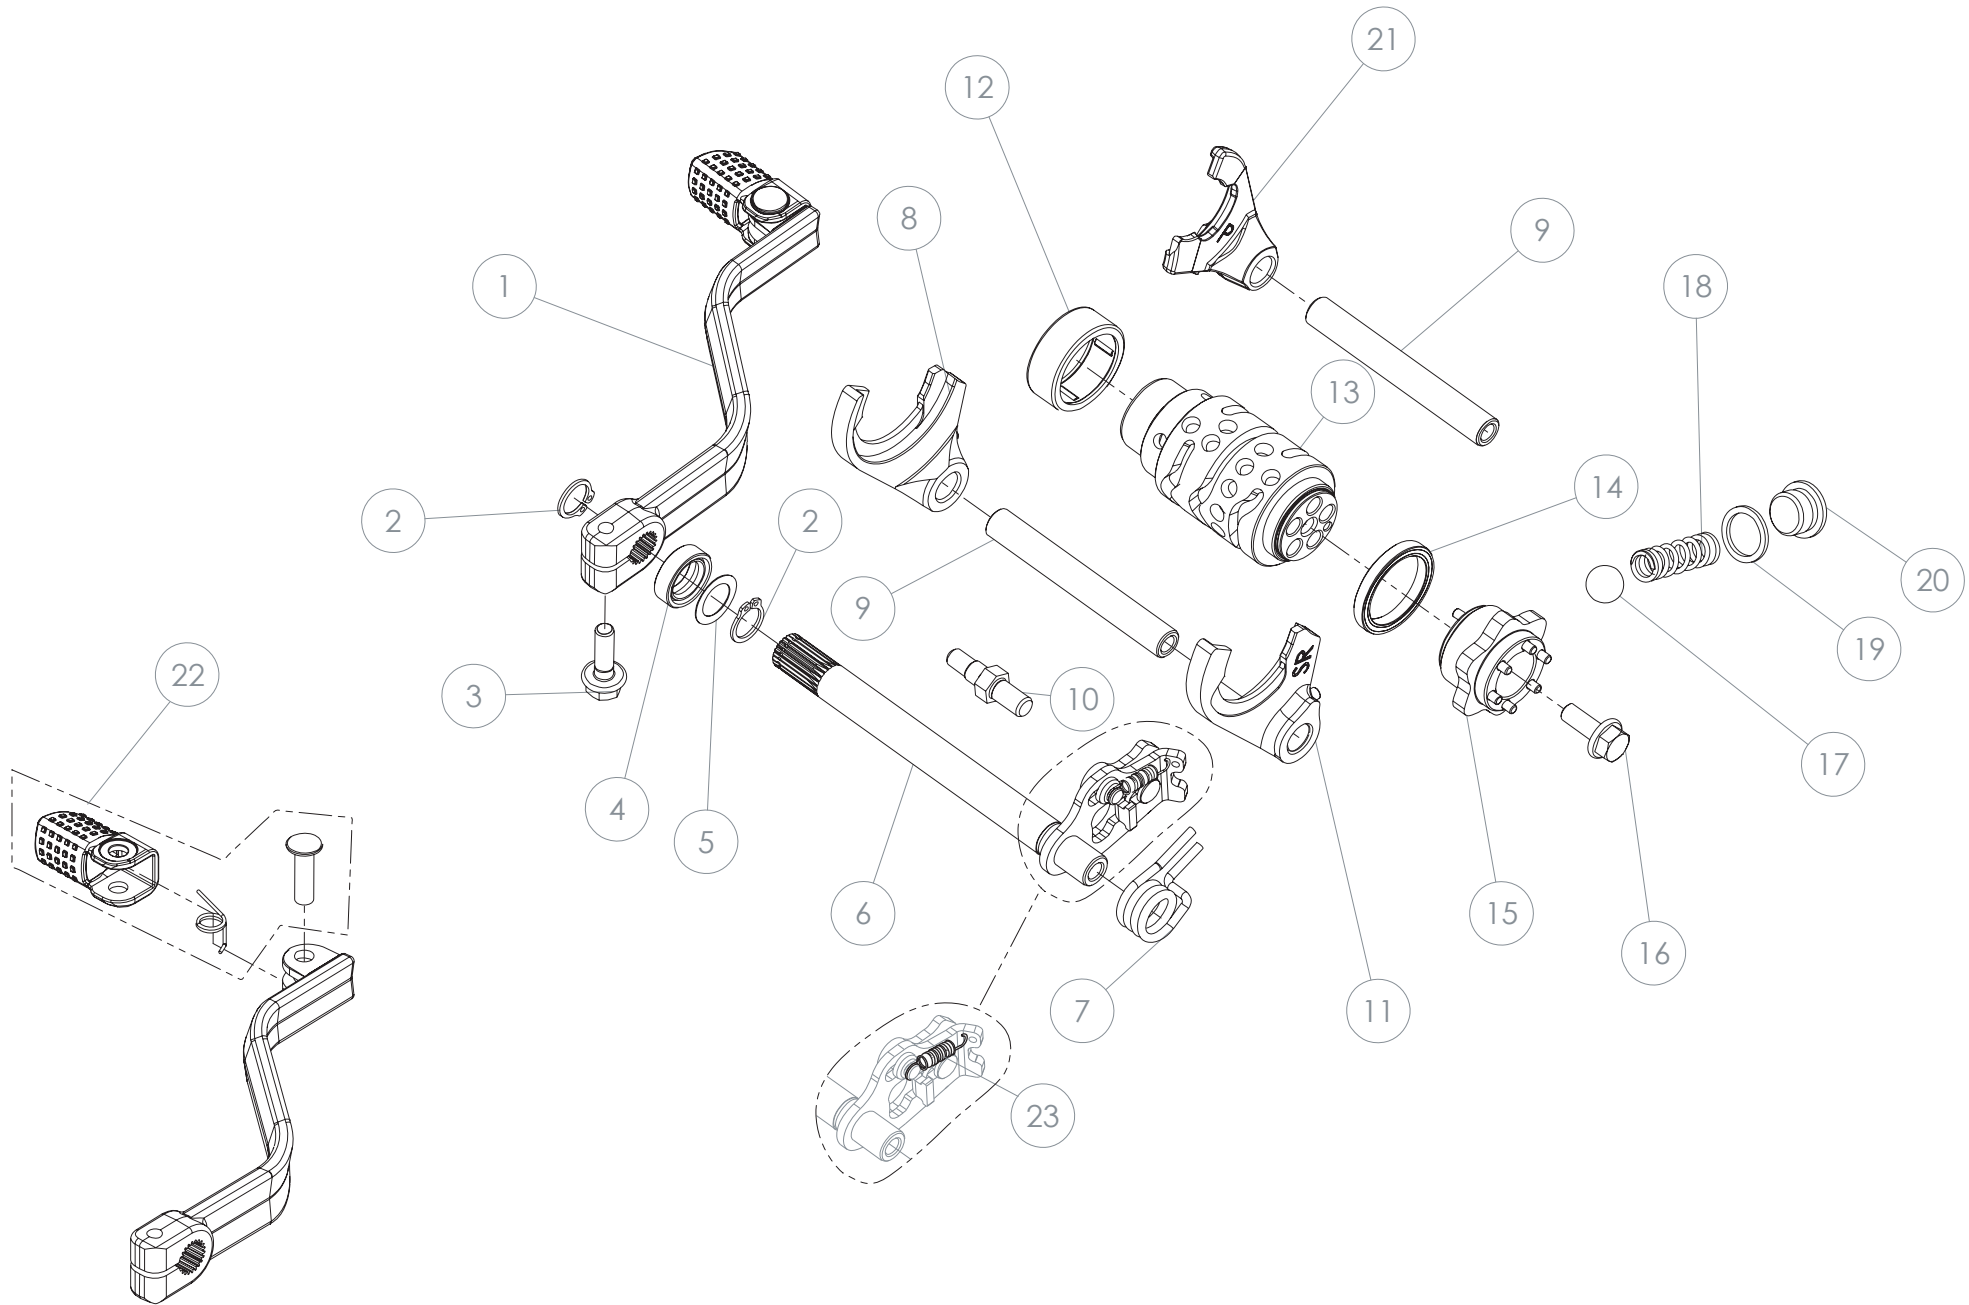

D

C

B

A

Despiece TRRS Xtrack ONE 2023

06 - SC - Selector Cambio - Listado de Piezas

Nº	Código	Descripción	Description	Cantidad
1	06001MT101	Conjunto Palanca Cambio	Complete shift pedal	1
2	55004	Circlip DIN-471-Ø12	Circlip DIN-471-Ø12	2
3	50909	Tornillo DIN 6921 M6x20 Hexagonal	Bolt, DIN 6921 M6x20 hex-head	1
4	54006	Retén Eje Cambio 12x20x6	Seal, shift shaft 12x20x6	1
5	06002MT100	Arandela 12x18x0.3	Washer 12x18x0.3	1
6	06027MT100	Eje selector completo	Shifting shaft set	1
7	06031MT100	Muelle eje selector	Spring, shifting shaft	1
8	06006MT100	Horquilla secundario Izquierda SL	Fork, secondary left SL	1
9	06007MT100	Eje Horquillas	Shaft, shift fork	2
10	06003MT100	Tope Recorrido Selector	Stop, shift shaft	1
11	06008MT100	Horquilla secundario derecha SR	Fork, secondary right SR	1
12	52507	Rodamiento Izquierdo Desmodrómico HK2512	Bearing, left Shift drum HK2512	1
13	06009MT100	Desmodrómico	Shift roller	1
14	52103	Rodamiento Derecha Desmodromico Bolas 61705-SRS	Bearing, shift drum right - balls 61705-SRS	1
15	06032MT100	Conjunto estrella desmo	Gearshift set	1
16	50903	Tornillo DIN 6921 M6x16	Bolt, DIN 6921 M6x16	1
17	60003	Bola Fijador Marchas Kug 11,906	Ball, gear selector position Kug 11.906	1
18	06029MT100	Muelle Fijador Marchas	Spring, gear selector tension	1
19	56106	Arandela 14X18X1.5 Copper	Copper Washer, 14x18x1.5	1
20	06018MT100	Tapón Muelle Selector	Cap, selector spring	1
21	06017MT100	Horquilla primario	Fork, primary	1
22	70451	Kit Reparación Palanca Selector	Repair kit, shift pedal tip	1
23	06030MT100	Muelle selector marchas	Spring tensioning, shifting plate	1