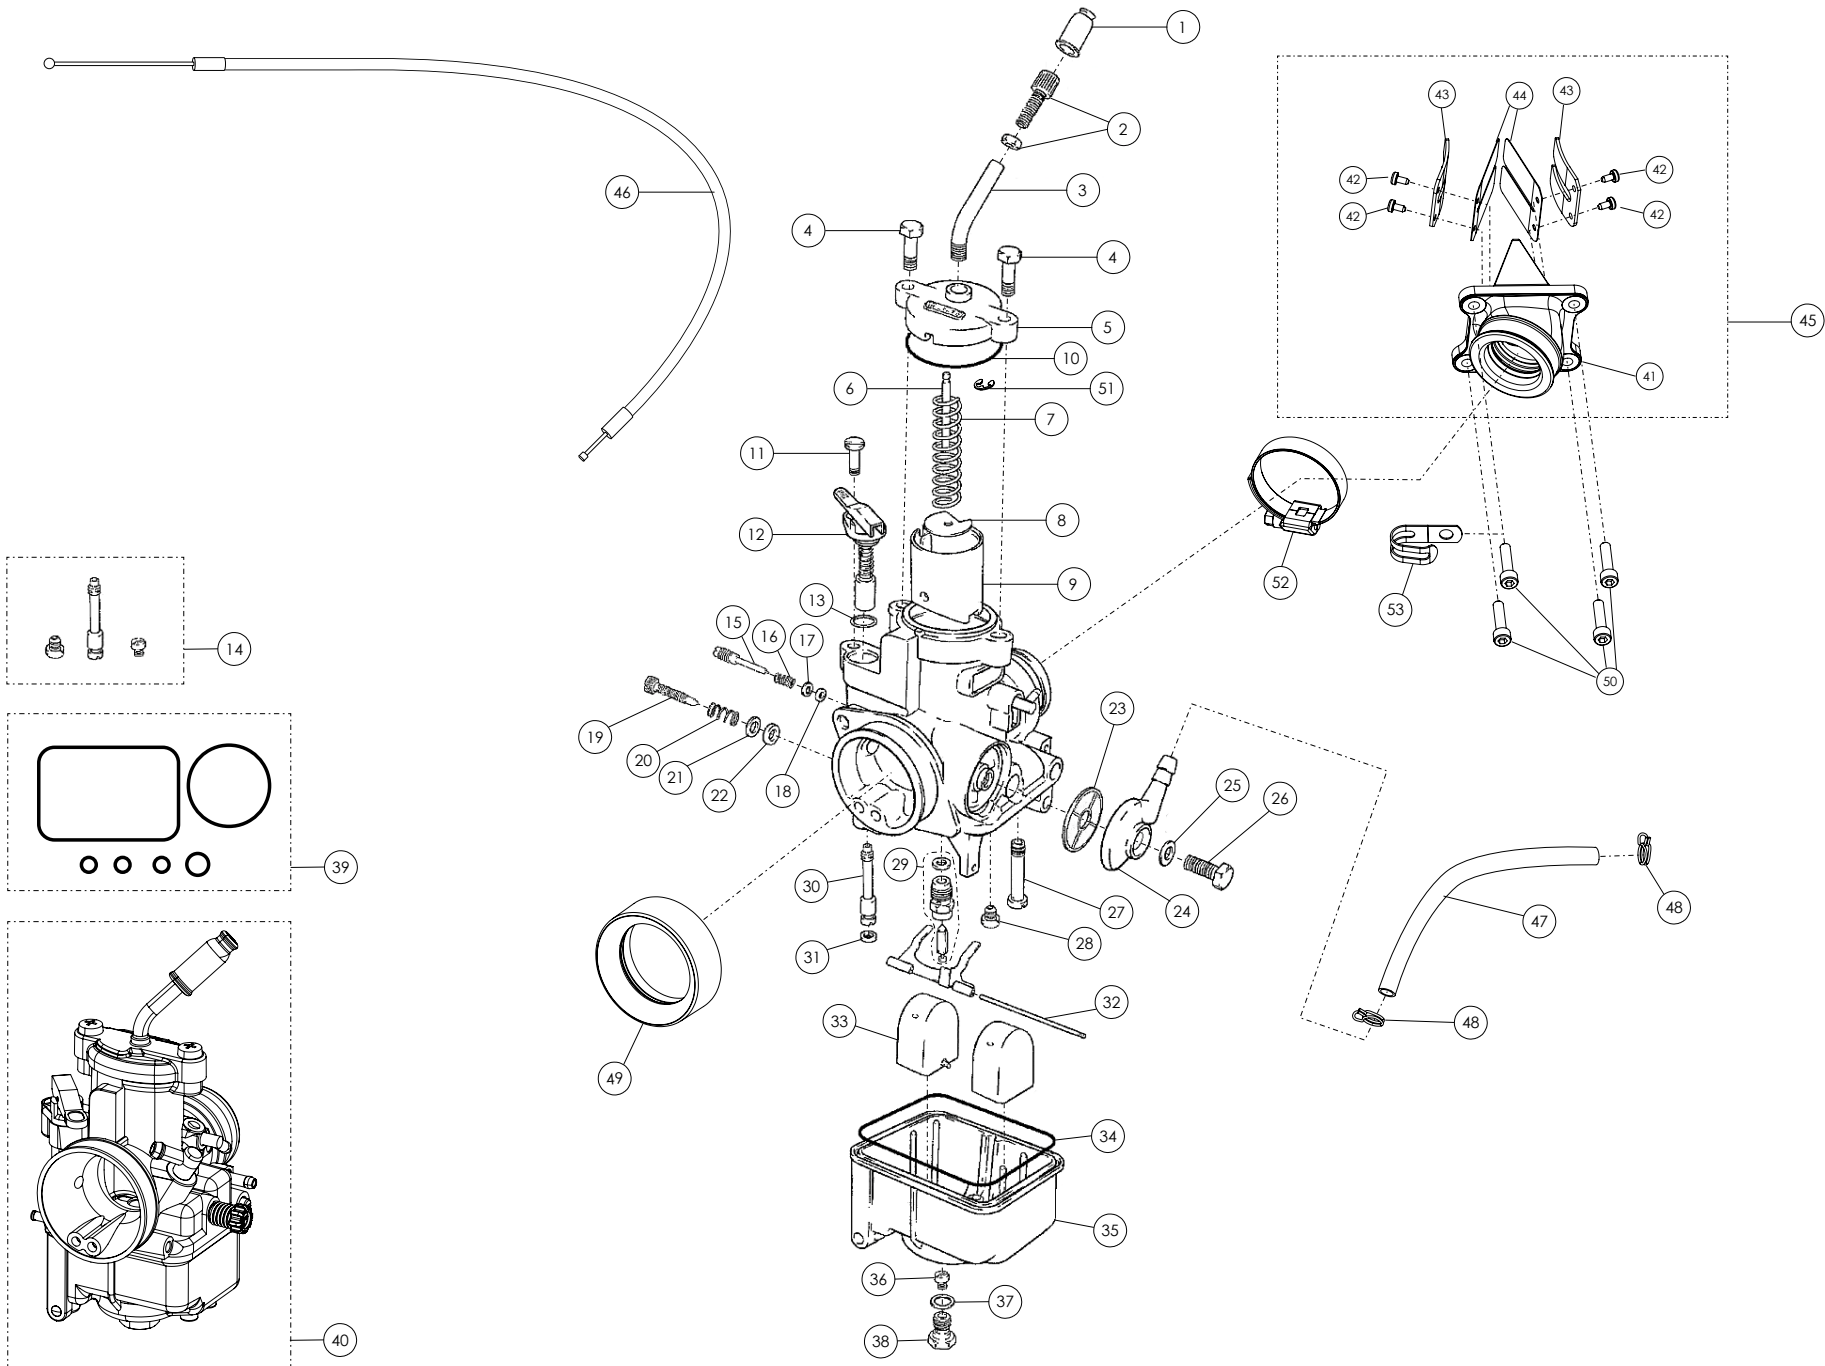

D

C

B

A

Despiece TRRS Xtrack ONE 2023

14 - CC - Caja de Láminas y Carburador - listado de Piezas

Nº	Código	Descripción	Description	Cantidad
1	70404	Capuchón Tensor Cable Gas	Dust cover, throttle cable	1
2	70405	Cto. Tensor Cable	Cable tension barrel set	1
3	70406	Tubo Tensor Cable Gas	Cable adjuster guide tube	1
4	70407	Tornillo Tapa Carburador	Bolt, carburetor cap	2
5	70408	Tapa Carburador	Carburetor cap	1
6	70409	Aguja D36 3º Punto	Needle, D36	1
7	70410	Muelle Compuerta	Spring, carburetor slide	1
8	70411	Plancha Sujeción Cable Gas	Plate, cable slide lock	1
9	70412	Compuerta 60	Slide, 60	1
10	70413	Tórica Tapa Carburador	O-ring, Carburetor cap	1
11	70414	Tornillo Suj. Starter	Bolt, choke assembly	1
12	70415	Palanca Starter	Choke lever assy.	1
13	70416	Tóricas Starter	O-ring, choke	1
14	70417	Kit Carburación	Carburetor kit	1
15	70418	Tornillo Reg. Entrada Aire	Screw, air mixture adj.	1
16	70419	Muelle Tornillo Reg. Aire	Spring, air mixture adj.	1
17	70420	Arandela Torn. Reg. Aire	Washer, air mixture adj.	1
18	70421	Tórica Tornillo Reg. Aire	O-ring, air mixture adj.	1
19	70422	Tornillo Reg. Compuerta	Screw, engine idle speed adj. (slide)	1
20	70423	Muelle Tornillo Reg. Compuerta	Spring, engine idle speed adj. (slide)	1
21	70424	Arandela Tornillo Reg. Comp.	Washer, engine idle speed adj. (slide)	1
22	70425	Tórica Tornillo Reg. Comp.	O-ring, engine idle speed adj. (slide)	1
23	70426	Filtro Entrada Gasolina	Filter, gasoline entry	1
24	70427	Pipeta Entrada Gasolina	Nipple, gasoline entry	1
25	70428	Junta Tornillo Pipeta	Gasket, gasoline entry nipple	1
26	70429	Tornillo Pipeta	Bolt, center of gasoline entry nipple	1
27	70430	Emulsor	Emulsifier jet	1