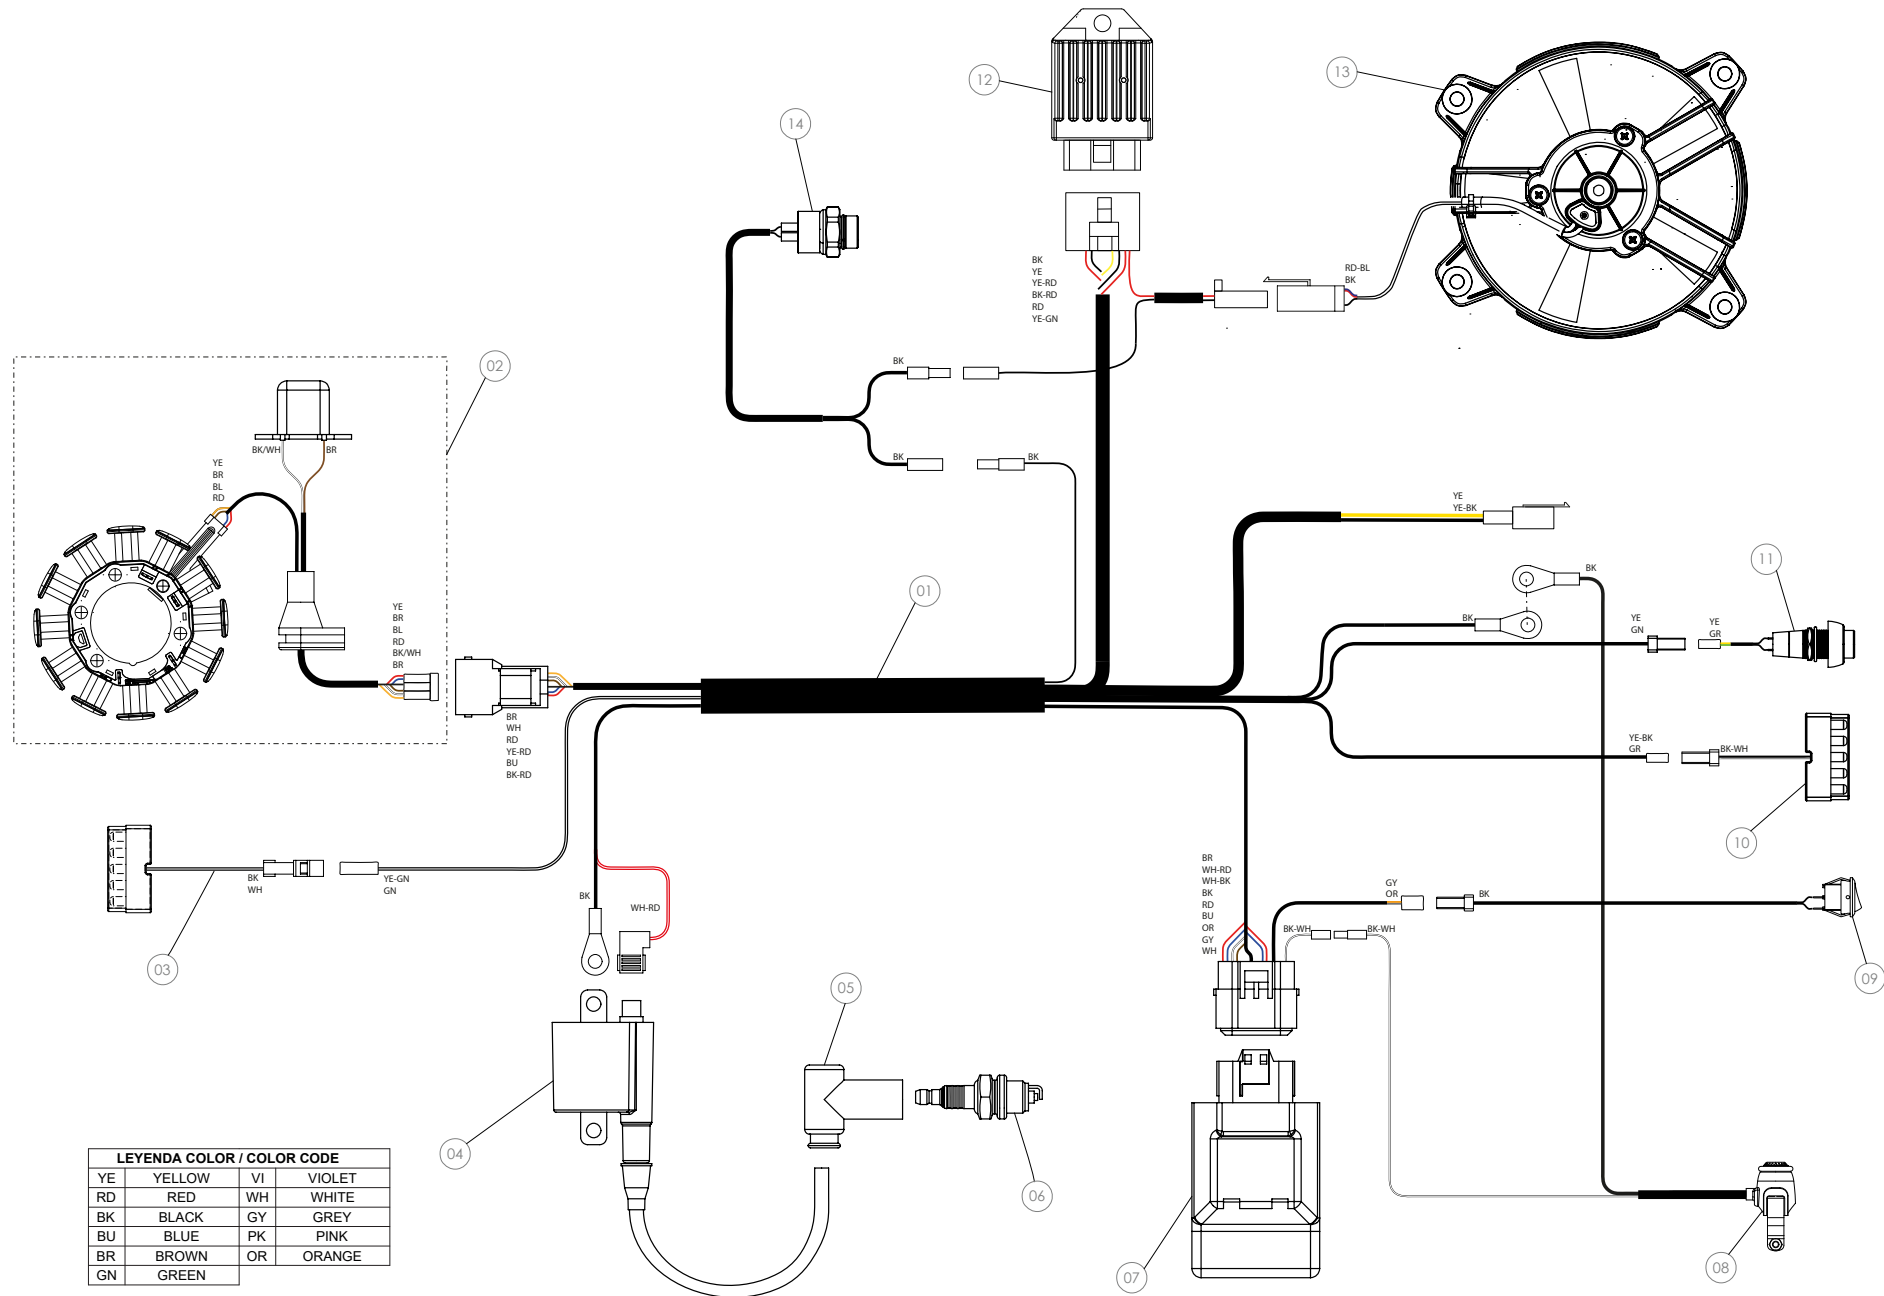

D

C

B

A

LEYENDA COLOR / COLOR CODE			
YE	YELLOW	VI	VIOLET
RD	RED	WH	WHITE
BK	BLACK	GY	GREY
BU	BLUE	PK	PINK
BR	BROWN	OR	ORANGE
GN	GREEN