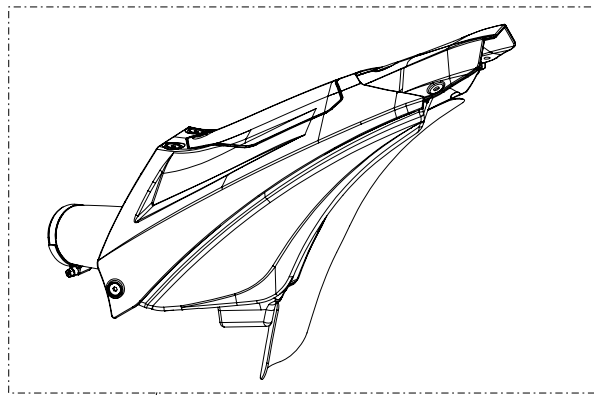

D

C

B

A

28

25

24

11

12

13

14

23

27

33

15

30

21

8

26

1

22

1

2

3

5

7

9

10

6

4

29

16

17

18

19

18