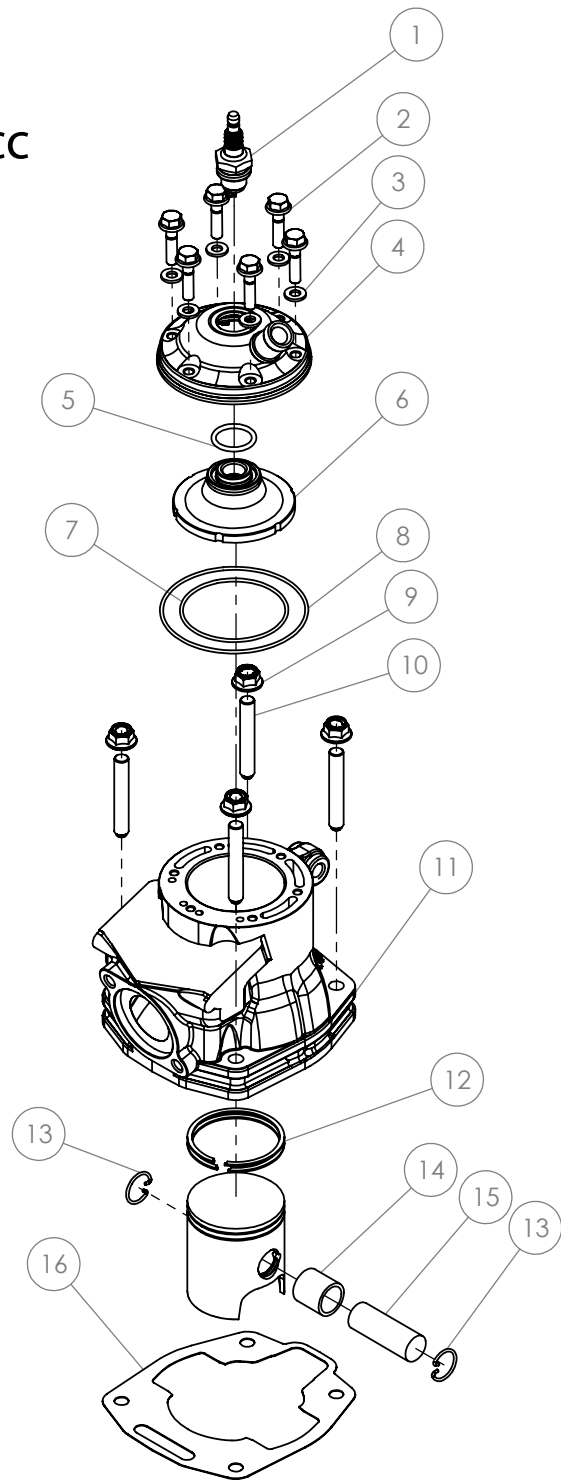

125cc

Despiece TRRS Xtrack ONE 2023

07 - CP - Cilindro y Pistón 125cc - Listado de Piezas

Nº	Código	Descripción	Description	Cantidad
1	70205	Bujia NGK BPRMGA - (véase (06) en la lámina 09-IE-Instalación Eléctrica)	Spark plug NGK BPRMGA - (see item (06) in drawing 09-IE - Electrical system)	1
2	50911	Tornillo DIN 6921 M6X25 Culata	Bolt, DIN 6921 M6x25 Cylinder head	6
3	56105	Arandela Tornillo Culata 6x12x1.5 Copper	Copper washer, cylinder head bolt 6x12x1.5	6
4	07013MT100	Tapa culata (125)	Cylinder head cover (125)	1
5	53012	Tórica Culatín Nbr 20x2,5	O-ring, Nbr 20x2.5	1
6	07014MT100	Culatín interno (125)	Cylinder head inner (125)	1
7	70485	Tórica Culata Interior Nbr 58x1,78	O-ring, Nbr 58x1,78	1
8	70486	Tórica Culata Exterior Nbr 79x1,78	O-ring, Nbr 79x1,78	1
9	51502	Tuerca Autoblocante M8	Nut. locking type, M8	4
10	07012MT100	Esparrago cilindro	Stud screw	4
11	70484	Cilindro 125cc	Cylinder 125cc	1
12	70489	Conjunto Segmentos 125	Piston ring set, 125	1
13	70488	Circlip Bulón	Clip, piston pin	2
14	52514	Rodamiento de agujas Ø24Ø30L16	Needle bearing Ø24Ø30L16	1
15	70847	Bulón Pistón	Piston Pin	1
16	07010MT100	Junta Cilindro 0,5 - 125cc	Cylinder base gasket 0.5 - 125cc	1
17	07011MT100	Cilindro y piston 125cc	Cylinder and piston 125cc	1
18A	07015MT100	Conjunto Piston 125 - A	Piston 125 - A	1
18B	07016MT100	Conjunto Piston 125 - B	Piston 125 - B	1
18C	07017MT100	Conjunto Piston 125 - C	Piston 125 - C	1