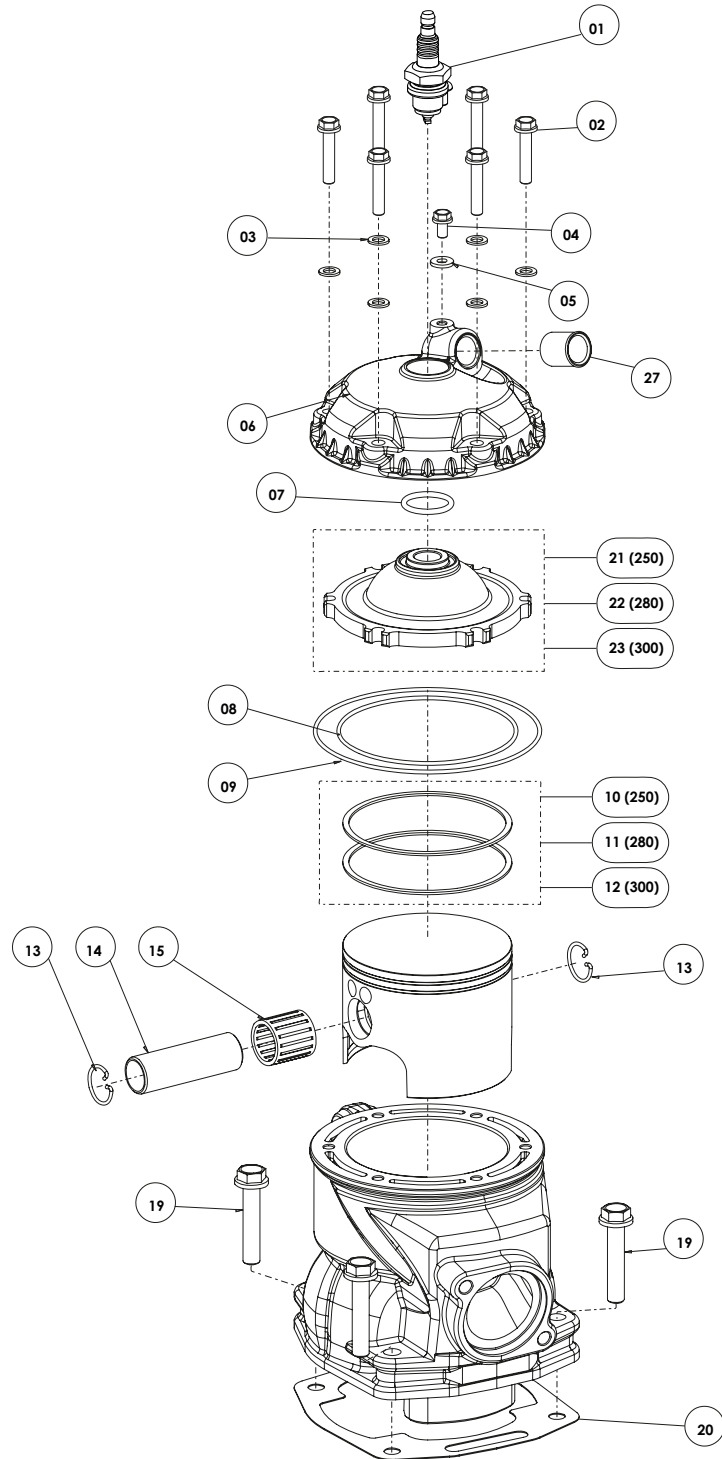

D

C

B

A

Despiece TRRS Xtrack ONE 2023

07 - CP - Cilindro y Pistón 250 - 280 - 300 - Listado de Piezas

Nº	Código	Descripción	Description	Cantidad
1	70205	Bujía NGK BPMR6A - (véase (06) en la lámina 09-IE-Instalación Eléctrica)	Spark plug NGK BPMR6A - (see item (06) in drawing 09-IE - Electrical system)	1
2	50911	Tornillo DIN 6921 M6X25 Culata	Bolt, DIN 6921 M6x25 Cylinder head	6
3	56105	Arandela Tornillo Culata 6x12x1.5 Copper	Copper washer, cylinder head bolt 6x12x1.5	6
4	50912	Tornillo Din 6921 M5X8 Sangrador Culata	Bolt, DIN 6921 M5x8 Cylinder head bleeder	1
5	56103	Arandela Tornillo Sangrador Culata Tubo 5x9x1 Copper	Copper washer, cylinder head bleeder 5x9x1	1
6	07001MT100	Tapa Culata	Cylinder head top cap	1
7	53012	Tórica Culatín Vitón 20x2,5	O-ring, Viton 20x2.5	1
8	53013	Tórica Culata Interior Vitón 81,2x1,78	O-ring, Viton 81,2x1.78	1
9	53014	Tórica Culata Exterior Vitón 101,6x1,78	O-ring, Viton 101,6x1.78	1
10	70460	Juego Segmentos 250	Piston ring set, 250	1
11	70461	Juego Segmentos 280	Piston ring set, 280	1
12	70462	Juego Segmentos 300	Piston ring set, 300	1
13	55005	Circlip Bulón	Clip, piston pin	2
14	70463	Bulón Piston	Piston pin	1
15	52508	Cojinete de agujas superior biela	Top rod cage bearing	1
16A	70465	Conjunto Pistón A (250)	Piston, size A complete (250)	1
16B	70466	Conjunto Pistón B (250)	Piston, size B complete (250)	1
16C	70467	Conjunto Pistón C (250)	Piston, size C complete (250)	1
17A	70477	Conjunto Pistón A (280)	Piston, size A complete (280)	1
17B	70478	Conjunto Pistón B (280)	Piston, size B complete (280)	1
17C	70479	Conjunto Pistón C (280)	Piston, size C complete (280)	1
18A	70480	Conjunto Pistón A (300)	Piston, size A complete (300)	1
18B	70481	Conjunto Pistón B (300)	Piston, size B complete (300)	1
18C	70482	Conjunto Pistón C (300)	Piston, size C complete (300)	1
19	50917	Tornillo hexagonal con arandela M8x38	Bolt hexagonal with wahser M8x38	4
20	07002MT100	Junta Cilindro 0,5	Cylinder base gasket 0.5	1
21	07028MT100	Culatín interno 250 (Baja compresion)	Cylinder head inner 250cc (Low compresion)	1
22	07029MT100	Culatín interno 280 (Baja compresion)	Cylinder head inner 280cc (Low compresion)	1