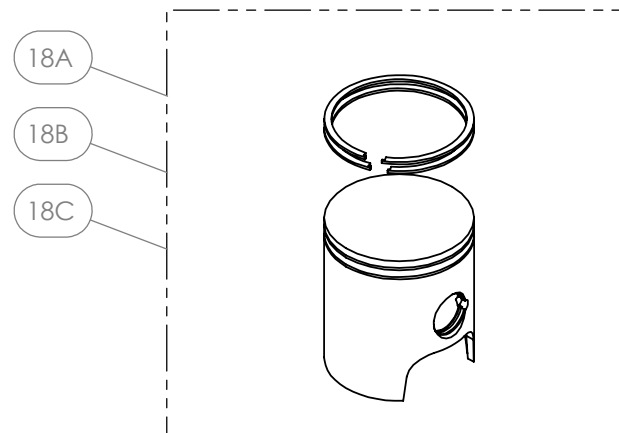

125cc

Despiece TRRS Xtrack ONE 2023

07 - CP - Cilindro y Pistón 125cc - Listado de Piezas

Nº	Código	Descripción	Description	Cantidad
1	70205	Bujia NGK BPRMGA - (véase (06) en la lámina 09-IE-Instalación Eléctrica)	Spark plug NGK BPRMGA - (see item (06) in drawing 09-IE - Electrical system)	1
2	50911	Tornillo DIN 6921 M6X25 Culata	Bolt, DIN 6921 M6x25 Cylinder head	6
3	56105	Arandela Tornillo Culata 6x12x1.5 Copper	Copper washer, cylinder head bolt 6x12x1.5	6
4	07013MT100	Tapa culata (125)	Cylinder head cover (125)	1
5	53012	Tórica Culatín Nbr 20x2,5	O-ring, Nbr 20x2.5	1
6	07014MT100	Culatín interno (125)	Cylinder head inner (125)	1
7	70485	Tórica Culata Interior Nbr 58x1,78	O-ring, Nbr 58x1,78	1
8	70486	Tórica Culata Exterior Nbr 79x1,78	O-ring, Nbr 79x1,78	1
9	51502	Tuerca Autoblocante M8	Nut. locking type, M8	4
10	07012MT100	Esparrago cilindro	Stud screw	4
11	70484	Cilindro 125cc	Cylinder 125cc	1
12	70489	Conjunto Segmentos 125	Piston ring set, 125	1
13	70488	Circlip Bulón	Clip, piston pin	2
14	52514	Rodamiento de agujas Ø24Ø30L16	Needle bearing Ø24Ø30L16	1
15	70847	Bulón Pistón	Piston Pin	1
16	07010MT100	Junta Cilindro 0,5 - 125cc	Cylinder base gasket 0.5 - 125cc	1
17	07011MT100	Cilindro y piston 125cc	Cylinder and piston 125cc	1
18A	07015MT100	Conjunto Piston 125 - A	Piston 125 - A	1
18B	07016MT100	Conjunto Piston 125 - B	Piston 125 - B	1
18C	07017MT100	Conjunto Piston 125 - C	Piston 125 - C	1