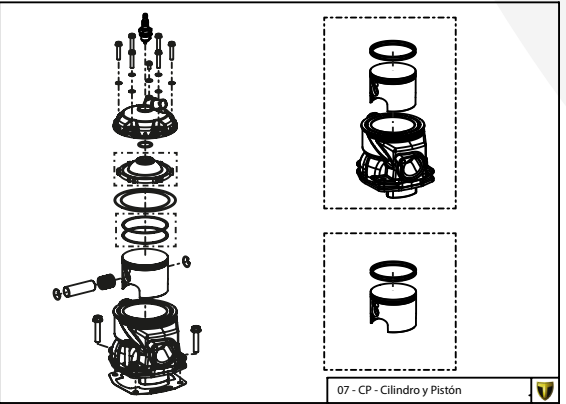

A

D

C

B

A

Despiece TRRS Xtrack ONE 2023

01 - CH - Conjunto Chasis - Listado de Piezas

Nº	Código	Descripción	Description	Cantidad
01	01001TR100	Chasis (Anodizado natural)	Frame (Natural anodized)	1
02	50801	Tornillo Allen DIN 7984 M8X14mm - Brazos Chasis	Allen, DIN7984 8x14mm - Chassis brace	4
03	01004TR103	Brazo Derecho Chasis Negro	Chassis brace, right	1
04	01005TR103	Brazo Izquierdo Chasis Negro	Chassis brace. Left	1
05	01006TR100	Chapa Tirante Chasis - Culata	Support plate, chassis to cylinder head	2
06	51502	Tuerca Autoblocante M8 - Tirantes Motor	Nut. locking type, M8 engine	2
07	01007TR100	Tuerca Eje Basculante	Nut, swing-arm shaft	1
08	63003	Silentblock M6 20x10	Silentblock 20x10 M6	2
09	51501	Tuerca Autoblocante M6 - Silentblock	Locknut, M6, Silentblock	3
10	51503	Tuerca Autoblocante M10x1,25 - Tornillo Inferior Motor	Locknut, M10x1.25 - Lower engine bolt	1
11	01008TR100	Eje Pasador Estribo	Footrest pivot shaft	2
12	70101	Conjunto Estriberas	Footrest set, complete	1
13	01022TR100	Chapa Soporte Conector Encendido	Support plate, ignition connector	1
14	50301	Tornillo DIN 7991 M8x16 - Placa Carter Inferior	Bolt, DIN 7991 M8x16	2
15	56303	Arandela M8 - Pasador Estribo	Washer M8, footrest pivot	2
16	64001	Pasador DIN 94 1,8x18 - Eje Estribo	Cotter-pin, DIN 94 1,8x18 - footrest shaft	2
17	50803	Tornillo Allen DIN 7984 M8X55 - Soporte Estribos - Palanca Freno	Allen bolt, DIN 7984 M8x55 - footrest support plate-brake pedal	1
18	50802	Tornillo Allen DIN 7984 M8X35 - Soporte Estribos	Allen bolt, DIN 7984 M8x35 - footrest support	3
19	01010TR103	Soporte Estribera Negra - Derecha	Support, footrest, right	1
20	01011TR103	Soporte Estribera Negra - Izquierda	Support, footrest, left	1
21	51502	Tuerca Autoblocante M8 - Soporte Estribos	locknut, M8 - footrest support	4
22	50105	Tornillo DIN 912 M10x90x1,25 - Inferior Motor	Bolt, DIN 912 M10x90x1.25 - engine lower	1
23	01012TR100	Eje Basculante	Swingarm pivot shaft	1
24	50101	Tornillo DIN 912 M6x10 - Soporte Depósito Aceite Freno	Bolt, DIN 912 M6x10 - Support, brake fluid reservoir	1
25	01013TR100	Chapa Depósito Freno Trasero	Support, rear brake fluid reservoir	1
26	50102	Tornillo DIN 912 M10x130 - Superior Motor	Bolt, DIN 912 M10x130 - Engine upper	1
27	50901	Tornillo DIN 6921 M8x40 - Soporte Culata	Bolt, DIN 6921 M8x40 - Cylinder head support	2