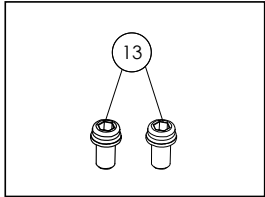

D

C

B

A

Tornillo Brazos Chasis /
Bolt Frame Brace