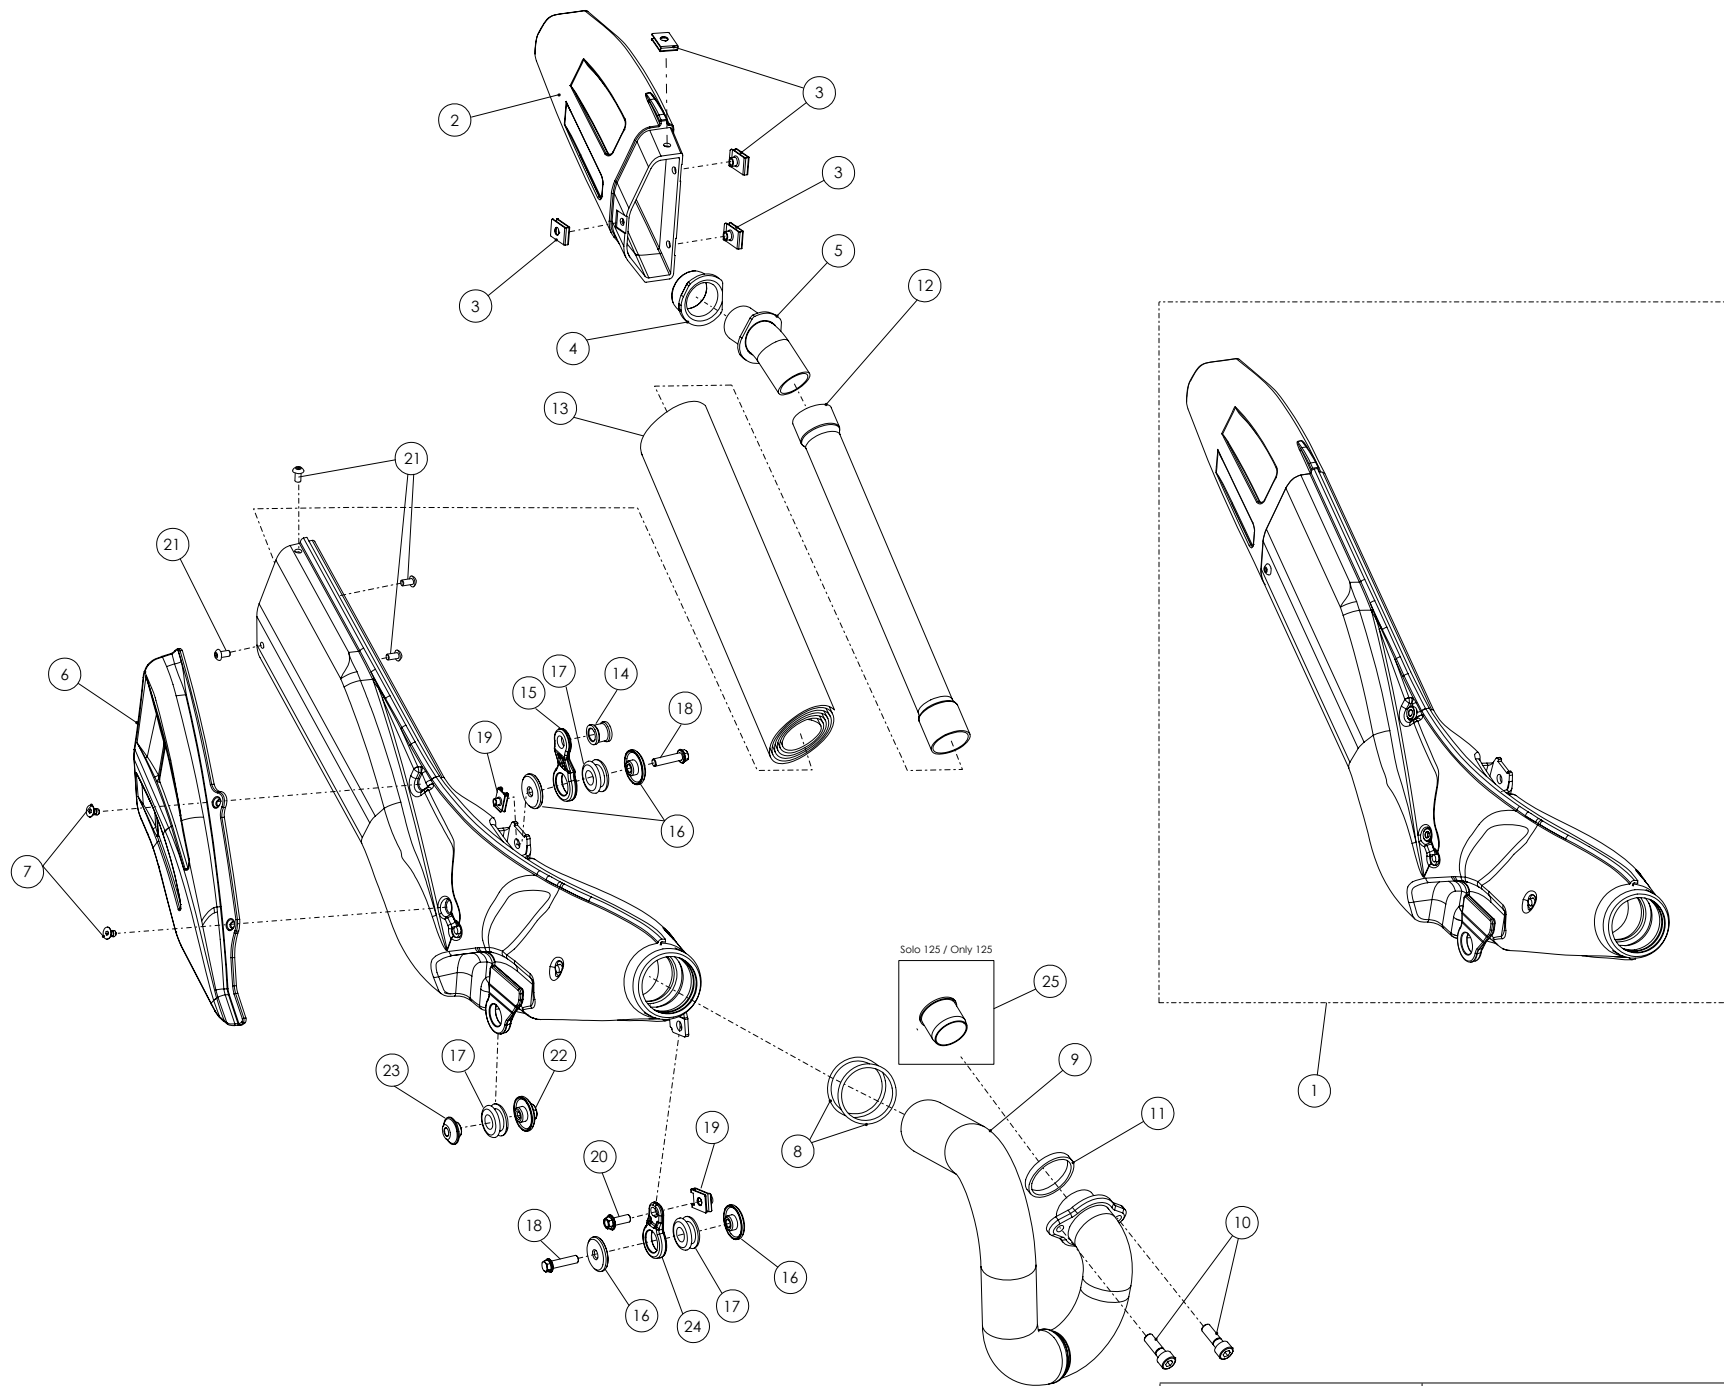

D

C

B

A

Solo 125 / Only 125

Despiece TRRS Xtrack ONE 2023

10 - CE - Conjunto Escape - Listado de Piezas

Nº	Código	Descripción	Description	Cantidad
1	10018TR100	Cjto. Escape	Exhaust set	1
2	10002TR100	Salida Plástico Silenciador	End-cap, silencer (plastic)	1
3	51302	Tuerca Rápida Universal M5	Speed nut, universal M5	4
4	10003TR100	Goma Cierre Silencioso	Rubber grommet, silencer end-cap	1
5	70601	Tubo Salida Silencioso	Silencer exit tube	1
6	10004TR100	Protector Escape	Exhaust protector (heat shield)	1
7	50303	Tornillo DIN 7991 M5x8 - Protector Escape	Bolt, DIN 7991 M5x8 - Exhaust protector	2
8	53004	Tórica 44x3	O-ring, 44x3	2
9	10023TR100	Curva escape Inox	Exhaust pipe Inox	1
10	50807	Tornillo DIN 912 M8x20	Bolt, DIN 912 M8x20	2
11	10006TR100	Junta Metálica Curva Escape	Metal gasket, exhaust pipe	1
12	70602	Tubo Interno Silencioso	Silencer internal tube	1
13	70603	Fibra Silencioso	Silencer fiber packing	1
14	10007TR100	Casquillo Soporte Escape Superior	Bushing, exhaust support, upper	1
15	10016TR100	Soporte superior escape	Upper exhaust support	1
16	10022TR100	Casquillo soporte escape	Buhsing exhaust support	4
17	10019TR100	Goma soporte	Damper rubber	3
18	50914	Tornillo hexagonal con valona M6x30	Bolt hexagonal flange M6x30	2
19	51301	Tuerca Rápida Universal M6	Speed-nut, Universal M6	2
20	50903	Tornillo DIN 6921 M6x16 - Bobina	Bolt, DIN 6921 M6x16, Coil mount	1
21	50210	Tornillo alomado allen M5x12	Bolt allen M5x12	4
22	10020TR100	Tuerca soporte inferior escape	Nut lower exhaust support	1
23	10021TR100	Casquillo soporte inferior escape	Bushing lower exhasut support	1
24	10015TR100	Soporte delantero escape	Front exhaust support	1
25	10013TR100	Casquillo Colector Escape 125	Exhaust Colector 125	1