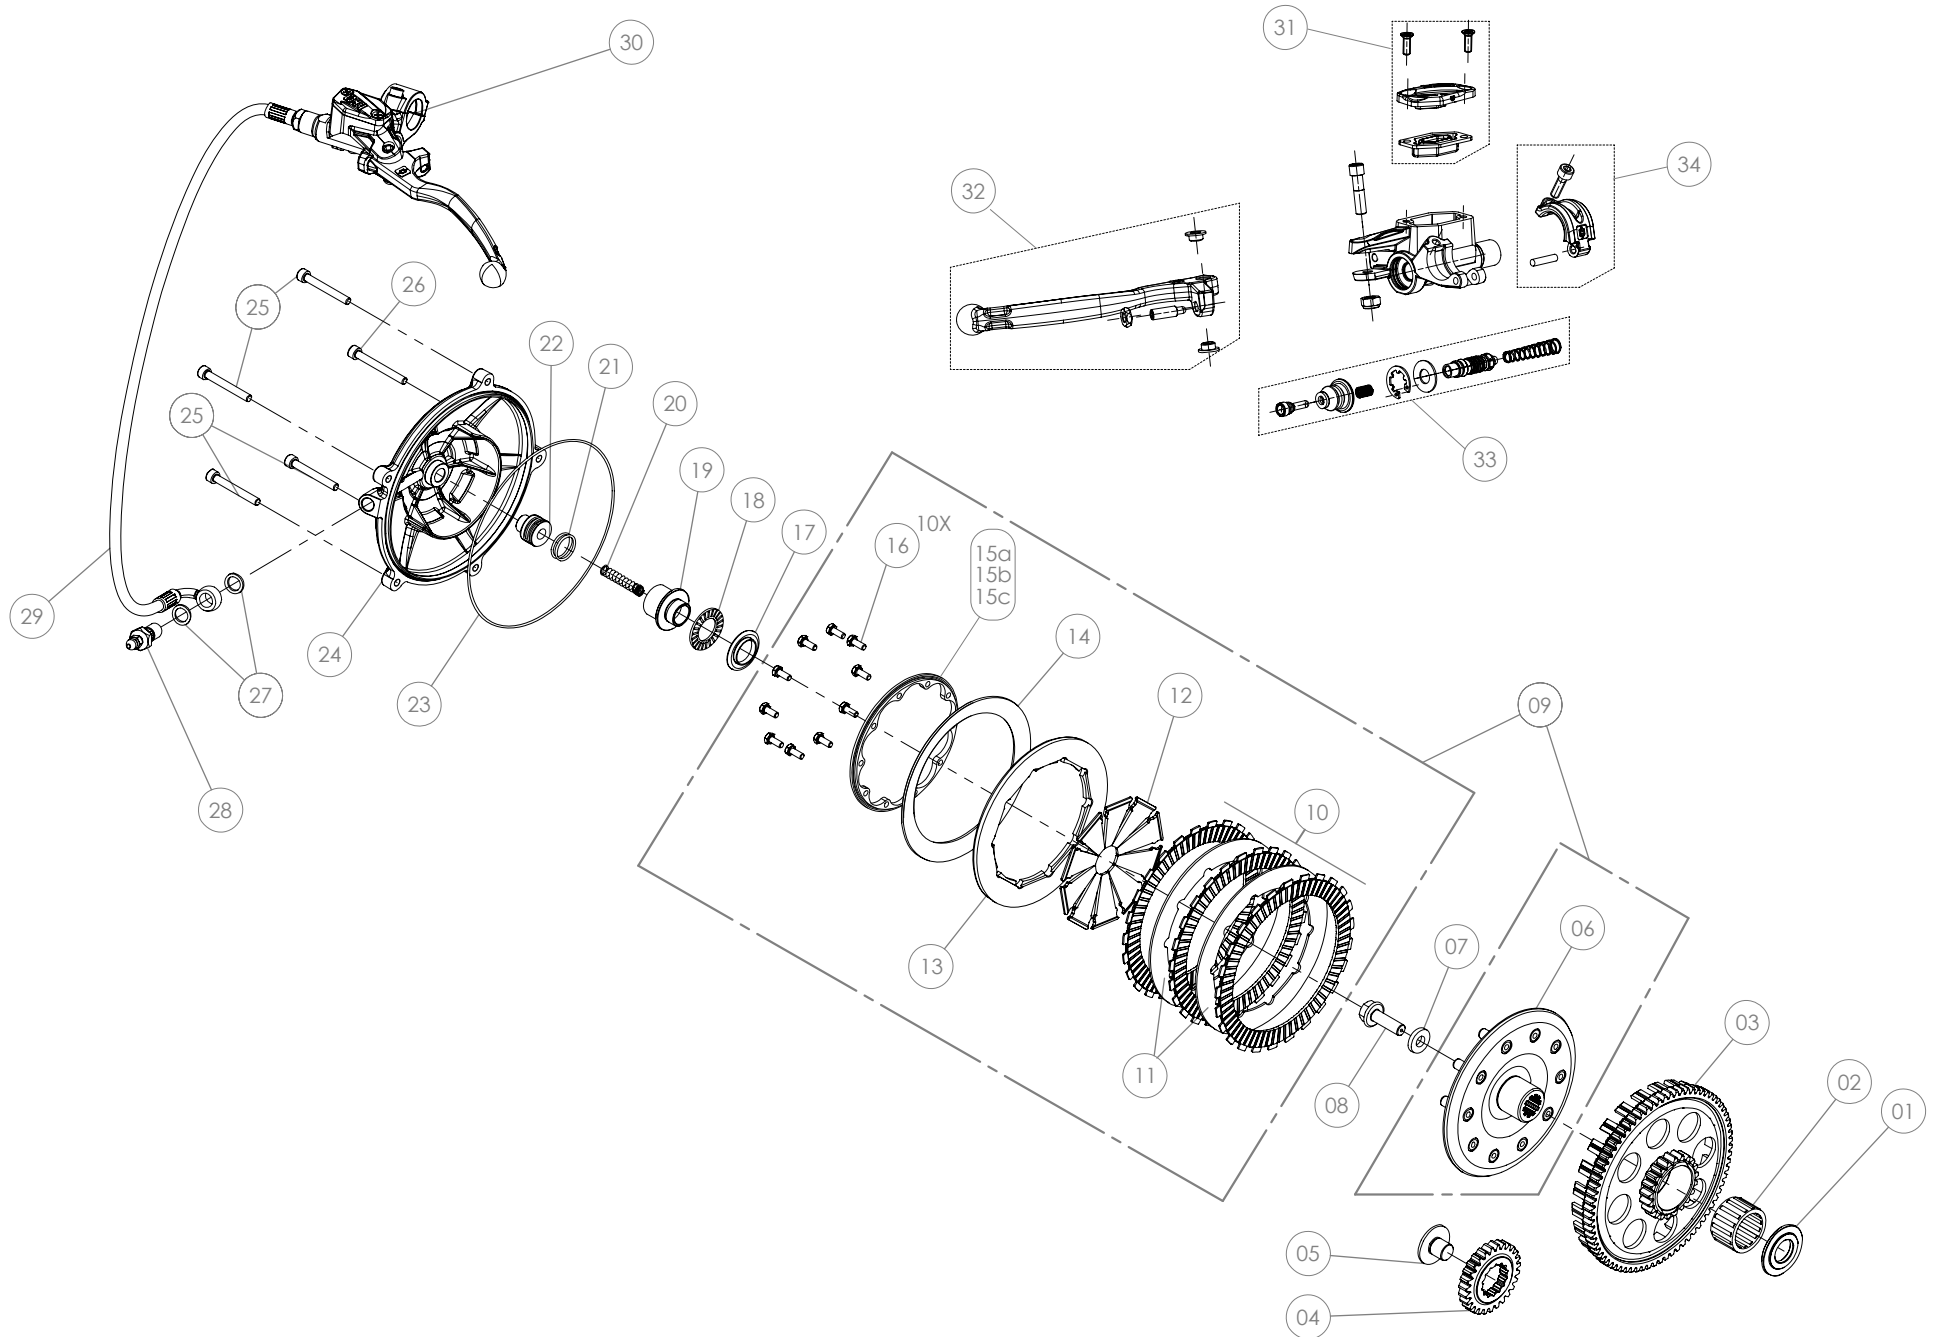

D

C

B

A

Despiece TRRS Xtrack ONE 2023

05 - CE - Conjunto Embrague- Listado de Piezas

Nº	Código	Descripción	Description	Cantidad
1	05001MT100	Arandela Distanciador Embrague	Washer, clutch spacer	1
2	52505	Rodamiento Agujas Campana K25x33x20	Needle bearing, clutch hub K25x33x20	1
3	05004MT100	Campana Embrague	Clutch hub	1
4	05019MT100	Piñon Transmisión Primario	Primary gear	1
5	05020MT100	Tornillo Piñon Primario	Bolt, Primary gear	1
6	05005MT100	Cubo Embrague	Outer clutch hub set	1
7	05006MT100	Arandela Apriete Cubo	Washer, clutch hub retention	1
8	50910	Tornillo 6921 M8x16 - Agujero Pasante	Bolt, 6921 M8x16 - hollow	1
9	70907	Conjunto Embrague Completo	Complete clutch assembly	1
10	05018MT100	Conjunto Discos Embrague	Clutch disc set	1
11	05028MT100	Disco metálico embrague 1,6mm (Solo recambios)	Metal disc, clutch 1,6mm (Only spare parts)	1
12	05009MT100	Chapa Palanca Embrague	plate, clutch actuation	10
13	05010MT100	Prensa Embrague	pressure plate, clutch	1
14	05011MT100	Muelle Prensa	Spring, clutch (belville)	1
15a	05012MT100	Soporte muelle embrague (MED)	Clutch spring suport (MED)	1
15b	05023MT100	Soporte muelle embrague (DURO)	Clutch spring support (HARD)	0
15c	05024MT100	Soporte muelle embrague (BLANDO)	Clutch spring support (SOFT)	0
16	50502	Tornillo DIN 933 M4x10 - Fijador Muelle	Bolt, DIN 933 M4x10 - Clutch compression ring	10
17	05013MT100	Arandela Fricción Embrague	Bushing, clutch compression	1
18	52506	Rodamiento Pistón Embrague Agujas AXK1730	Needle bearing, clutch compression AXK1730	1
19	05014MT101	Pistón Bombín Embrague	Piston, clutch slave	1
20	05016MT100	Muelle Pistón embrague	Spring, clutch piston	1
21	53010	Tórica Embrague 15x1,5 NBR - Pistón Interno	O-ring, clutch 15x1.5 NBR - slave piston internal	2
22	05015MT101	Pistón Interno	Post, internal clutch slave	1
23	53011	Tórica Tapa Embrague 135x1,5	O-ring, clutch cover 135x1.5	1
24	05017MT100	Tapa Embrague TRS	Clutch disc cover TRS	1
25	50119	Tornillo DIN 912 M5x45 - Tapa Embrague	Bolt, DIN 912 M5x45- Clutch cover	4
26	50123	Tornillo DIN 912 M5x50 - Tapa Embrague	Bolt, DIN 912 M5x50- Clutch cover	1