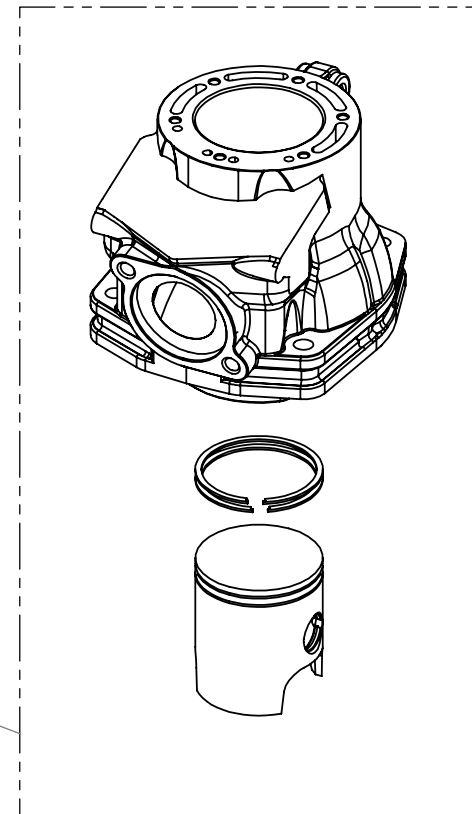

125cc

Despiece TRRS Xtrack ONE 2023

07 - CP - Cilindro y Pistón 125cc - Listado de Piezas

Nº	Código	Descripción	Description	Cantidad
1	70205	Bujia NGK BPRMGA - (véase (06) en la lámina 09-IE-Instalación Eléctrica)	Spark plug NGK BPRMGA - (see item (06) in drawing 09-IE - Electrical system)	1
2	50911	Tornillo DIN 6921 M6X25 Culata	Bolt, DIN 6921 M6x25 Cylinder head	6
3	56105	Arandela Tornillo Culata 6x12x1.5 Copper	Copper washer, cylinder head bolt 6x12x1.5	6
4	07013MT100	Tapa culata (125)	Cylinder head cover (125)	1
5	53012	Tórica Culatín Nbr 20x2,5	O-ring, Nbr 20x2.5	1
6	07014MT100	Culatín interno (125)	Cylinder head inner (125)	1
7	70485	Tórica Culata Interior Nbr 58x1,78	O-ring, Nbr 58x1,78	1
8	70486	Tórica Culata Exterior Nbr 79x1,78	O-ring, Nbr 79x1,78	1
9	51502	Tuerca Autoblocante M8	Nut. locking type, M8	4
10	07012MT100	Esparrago cilindro	Stud screw	4
11	70484	Cilindro 125cc	Cylinder 125cc	1
12	70489	Conjunto Segmentos 125	Piston ring set, 125	1
13	70488	Circlip Bulón	Clip, piston pin	2
14	52514	Rodamiento de agujas Ø24Ø30L16	Needle bearing Ø24Ø30L16	1
15	70847	Bulón Pistón	Piston Pin	1
16	07010MT100	Junta Cilindro 0,5 - 125cc	Cylinder base gasket 0.5 - 125cc	1
17	07011MT100	Cilindro y piston 125cc	Cylinder and piston 125cc	1
18A	07015MT100	Conjunto Piston 125 - A	Piston 125 - A	1
18B	07016MT100	Conjunto Piston 125 - B	Piston 125 - B	1
18C	07017MT100	Conjunto Piston 125 - C	Piston 125 - C	1