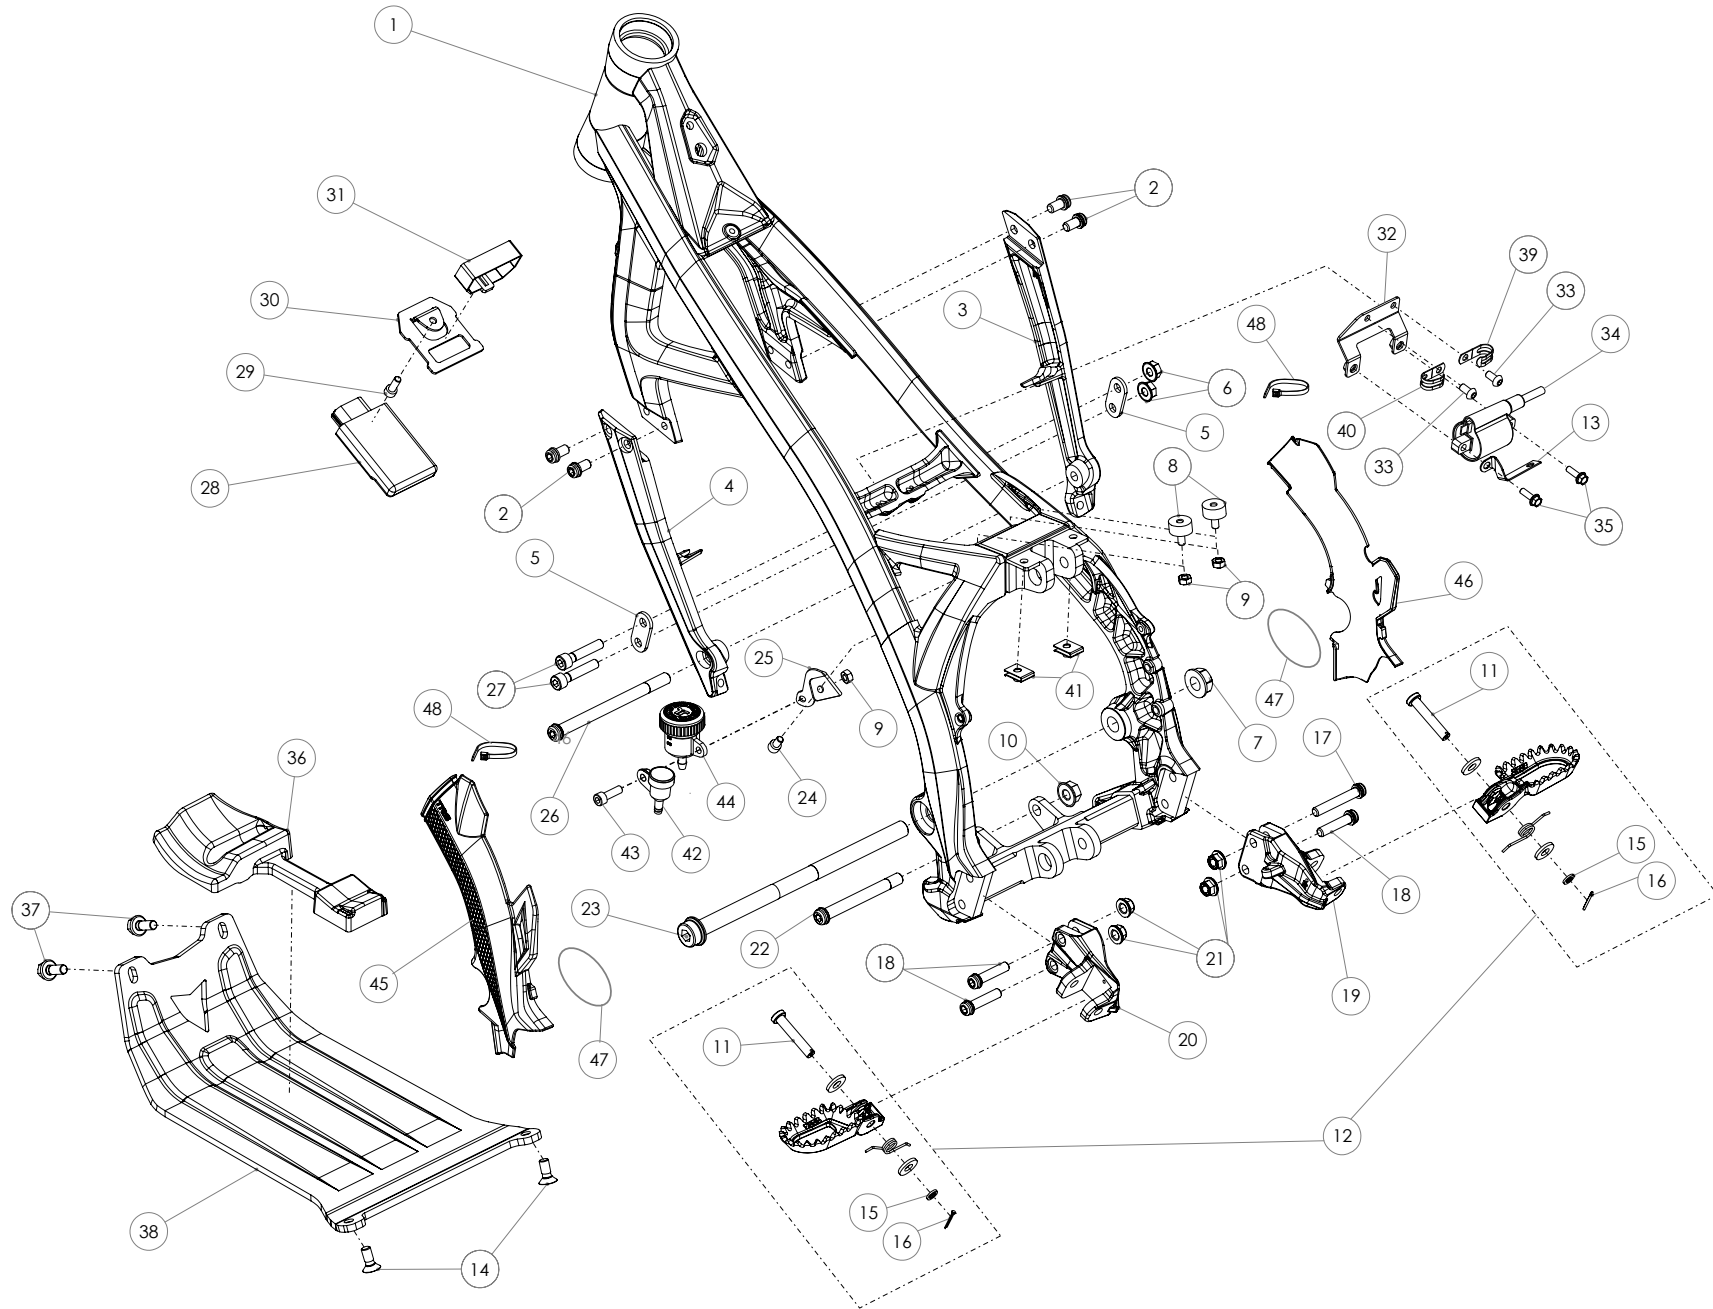

A

D

C

B

A

Despiece TRRS Xtrack ONE 2023

01 - CH - Conjunto Chasis - Listado de Piezas

Nº	Código	Descripción	Description	Cantidad
01	01001TR100	Chasis (Anodizado natural)	Frame (Natural anodized)	1
02	50801	Tornillo Allen DIN 7984 M8X14mm - Brazos Chasis	Allen, DIN7984 8x14mm - Chassis brace	4
03	01004TR103	Brazo Derecho Chasis Negro	Chassis brace, right	1
04	01005TR103	Brazo Izquierdo Chasis Negro	Chassis brace. Left	1
05	01006TR100	Chapa Tirante Chasis - Culata	Support plate, chassis to cylinder head	2
06	51502	Tuerca Autoblocante M8 - Tirantes Motor	Nut. locking type, M8 engine	2
07	01007TR100	Tuerca Eje Basculante	Nut, swing-arm shaft	1
08	63003	Silentblock M6 20x10	Silentblock 20x10 M6	2
09	51501	Tuerca Autoblocante M6 - Silentblock	Locknut, M6, Silentblock	3
10	51503	Tuerca Autoblocante M10x1,25 - Tornillo Inferior Motor	Locknut, M10x1.25 - Lower engine bolt	1
11	01008TR100	Eje Pasador Estribo	Footrest pivot shaft	2
12	70101	Conjunto Estriberas	Footrest set, complete	1
13	01022TR100	Chapa Soporte Conector Encendido	Support plate, ignition connector	1
14	50301	Tornillo DIN 7991 M8x16 - Placa Carter Inferior	Bolt, DIN 7991 M8x16	2
15	56303	Arandela M8 - Pasador Estribo	Washer M8, footrest pivot	2
16	64001	Pasador DIN 94 1,8x18 - Eje Estribo	Cotter-pin, DIN 94 1,8x18 - footrest shaft	2
17	50803	Tornillo Allen DIN 7984 M8X55 - Soporte Estribos - Palanca Freno	Allen bolt, DIN 7984 M8x55 - footrest support plate-brake pedal	1
18	50802	Tornillo Allen DIN 7984 M8X35 - Soporte Estribos	Allen bolt, DIN 7984 M8x35 - footrest support	3
19	01010TR103	Soporte Estribera Negra - Derecha	Support, footrest, right	1
20	01011TR103	Soporte Estribera Negra - Izquierda	Support, footrest, left	1
21	51502	Tuerca Autoblocante M8 - Soporte Estribos	locknut, M8 - footrest support	4
22	50105	Tornillo DIN 912 M10x90x1,25 - Inferior Motor	Bolt, DIN 912 M10x90x1.25 - engine lower	1
23	01012TR100	Eje Basculante	Swingarm pivot shaft	1
24	50101	Tornillo DIN 912 M6x10 - Soporte Depósito Aceite Freno	Bolt, DIN 912 M6x10 - Support, brake fluid reservoir	1
25	01013TR100	Chapa Depósito Freno Trasero	Support, rear brake fluid reservoir	1
26	50102	Tornillo DIN 912 M10x130 - Superior Motor	Bolt, DIN 912 M10x130 - Engine upper	1
27	50901	Tornillo DIN 6921 M8x40 - Soporte Culata	Bolt, DIN 6921 M8x40 - Cylinder head support	2