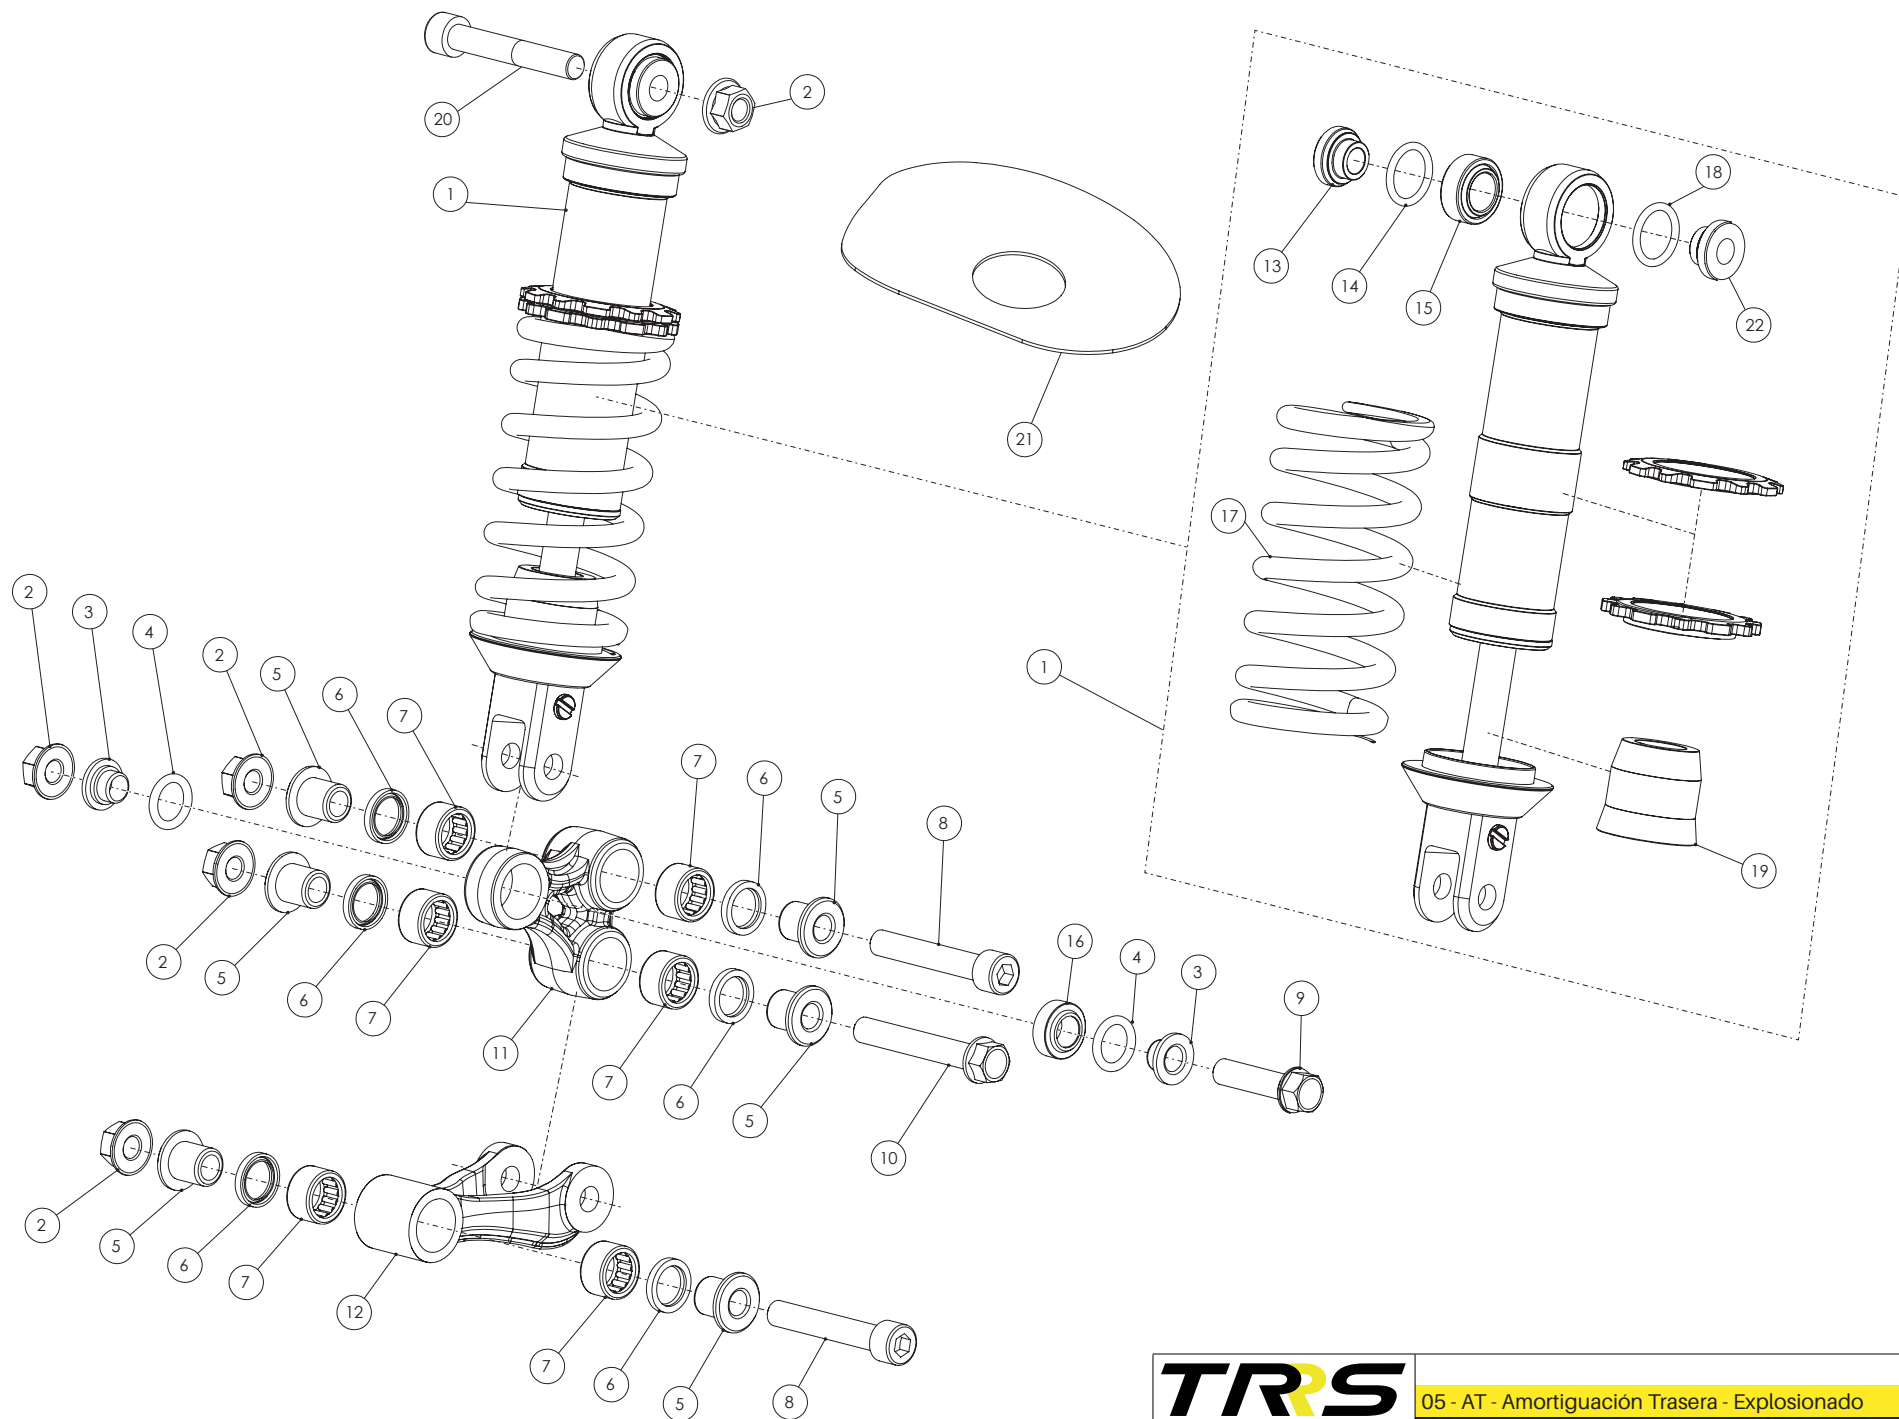

D

C

B

A

Despiece TRRS Xtrack ONE 2023

05 - AT - Amortiguación Trasera - Listado de Piezas

Nº	Código	Descripción	Description	Cantidad
1	05001TR100	Amortiguador Olle (Muelle rojo)	<i>Shock absorber Olle (Red spring)</i>	1
2	51503	Tuerca Autoblocante M10x1.25	<i>Nut, self locking M10x1.25</i>	5
3	70501	Casquillo Distanciador Trapecio - Amortiguador	<i>Spacer bushing, linkage - Shock absorber</i>	2
4	53002	Tórica Trapecio - Amortiguador	<i>O-ring, linkage - Shock absorber</i>	2
5	05002TR100	Casquillo Trapecio	<i>Bushing, linkage</i>	6
6	54002	Retén 15x21x3	<i>Seal, 15x21x3</i>	6
7	52502	Rodamiento NH-1512	<i>Bearing, NH 1512</i>	6
8	50108	Tornillo DIN 912 M10x60 - 1,25 - Bieleta Chasis	<i>Bolt, DIN 912 M10x60 - 1.25 - linkage arm to chassis</i>	2
9	50905	Tornillo DIN 6921 M10x43 - 1,25 - Trapecio Amortiguador	<i>Bolt, DIN 6921 M10x43 - 1.25 - shock linkage</i>	1
10	50906	Tornillo DIN 6921 M10x65 - 1,25 - Trapecio Bieleta	<i>Bolt, DIN 6921 M10x65 - 1.25 - shock linkage</i>	1
11	05003TR100	Trapecio TRS	<i>Suspension fulcrum TRS</i>	1
12	05004TR100	Bieleta TRS	<i>Connecting link TRS</i>	1
13	70502	Distanciador Amortiguador Der.	<i>Spacer, shock absorber right upper</i>	1
14	53003	Tórica Amortiguador Der.	<i>O-ring, shock absorber right</i>	2
15	70503	Rótula 15x26x12	<i>Heim joint (rotary ball) 15x26x12 upper shock absorber</i>	1
16	66001	Rótula Trapecio 12x22x12	<i>Heim joint (rotary ball) 12x22x12 lower shock absorber</i>	1
17	70504	Muelle Amortiguador	<i>Spring, shock absorber</i>	1
18	53005	Tórica Amortiguador Izq.	<i>O-ring, shock absorber left</i>	1
19	70507	Tope Silentblock - Amortiguador	<i>Bump-stop, shock absorber</i>	1
20	50109	Tornillo DIN 912 M10x65 - Amortiguador - Chasis	<i>Bolt, DIN 912 M10x65 - Shock absorber at chassis</i>	1
21	05005TR100	Goma Amortiguador - Caja Filtro	<i>Rubber shock absorber sealing flap - air filter box</i>	1
22	70510	Distanciador Amortiguador Izq.	<i>Spacer, shock absorber left upper</i>	1