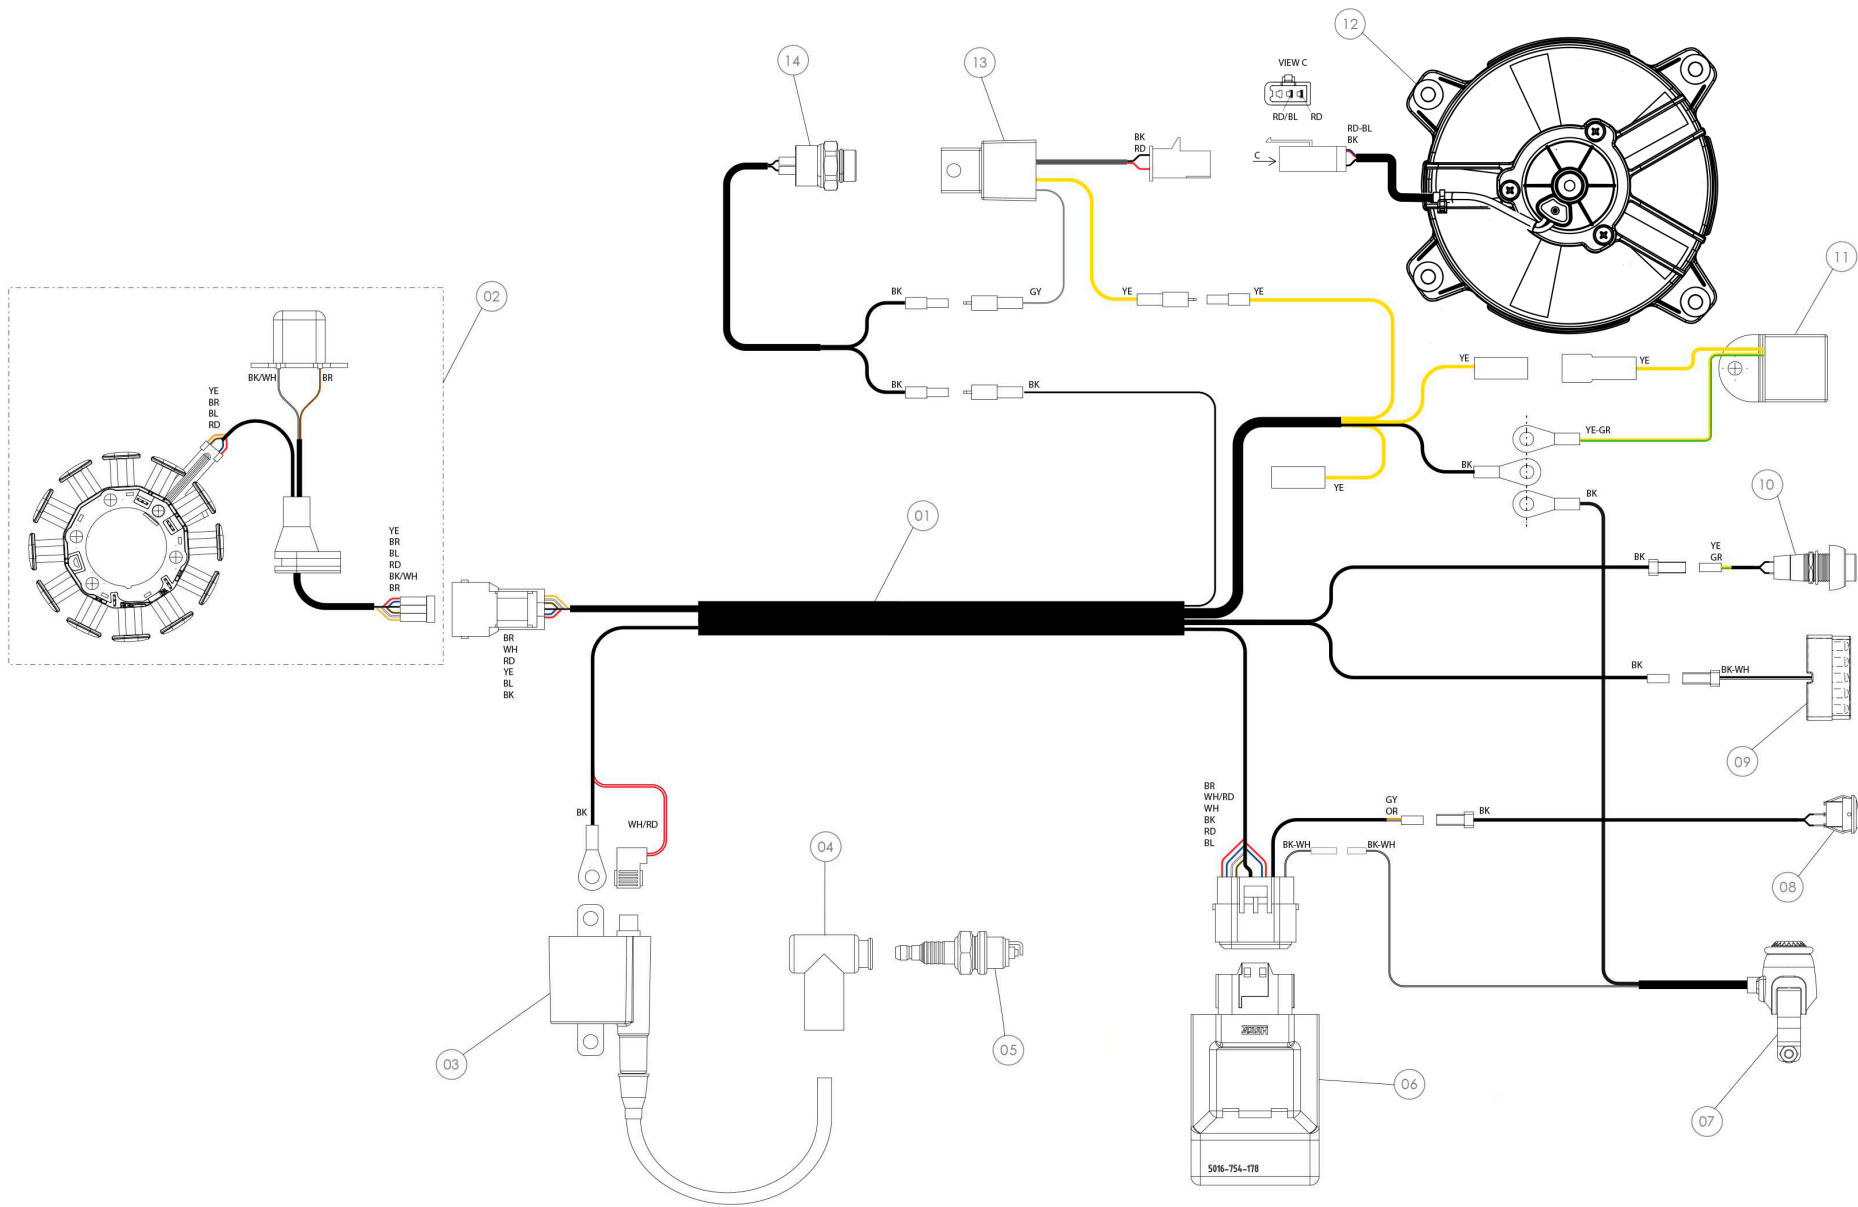

Despiece TRRS Xtrack ONE 2023

09b- IE - Instalación eléctrica 125cc / Electric installation 125cc

Nº	Código	Descripción	Description	Cantidad
1	09001TR100	Conjunto Instalación eléctrica	Complete electrical system	1
2	70225	Stator + Pick up - (véase en lámina 08 / Motor)	Stator and pickup (see sheet 08 / Engine)	1
3	70203	Bobina(véase (04) en la lámina 09-IE-Instalación Eléctrica)	Ignition coil (See (04) in 09-EI-Electrcital Installation sheet)	1
4	70260	Pipa bujia corta	Short spark plug cap	1
5	70256	Bujia NGK BR7ES	Spark plug NGK BR7ES	1
6	70206	Caja CDI - (véase (07) en la lámina 09-IE-Instalación Eléctrica)	CDI (black box) - (see (07) in 09-EI-Electrcital Installation sheet)	1
7	70207	Botón Paro - (véase (20) en lámina 09-IE-Instalación Eléctrica)	Stop button - (see item 20 in drawing 09-IE electrical system)	1
8	70208	Interruptor Curva CDI - (véase (09) en la lámina 09-IE-Instalación Eléctrica)	Switch, CDI ignition curve - (see item 09 in drawing 09-IE electrical system)	1
9	70209	Led Delantero - (véase (10) en la lámina 09-IE-Instalación Eléctrica)	LED lights, TRS - (see item 10 in drawing 09-IE electrical system)	1
10	70210	Pulsador Led - (véase (11) en la lámina 09-IE-Instalación Eléctrica)	Switch, led lamps(see sheet 04 / Frame)	1
11	70211	Regulador A/C 12V	Voltage regulator, 12V A/C	1
12	70234	Ventilador - (véase en lámina 13 / Chasis)	Fan (see sheet 13 / Frame)	1
13	70236	Rectificador ventilador AC (conector 3 vias)	Rectifier, cooling fan motor AC (3 pins connector)	1
14	70214	Termocontacto	Water thermal switch	1